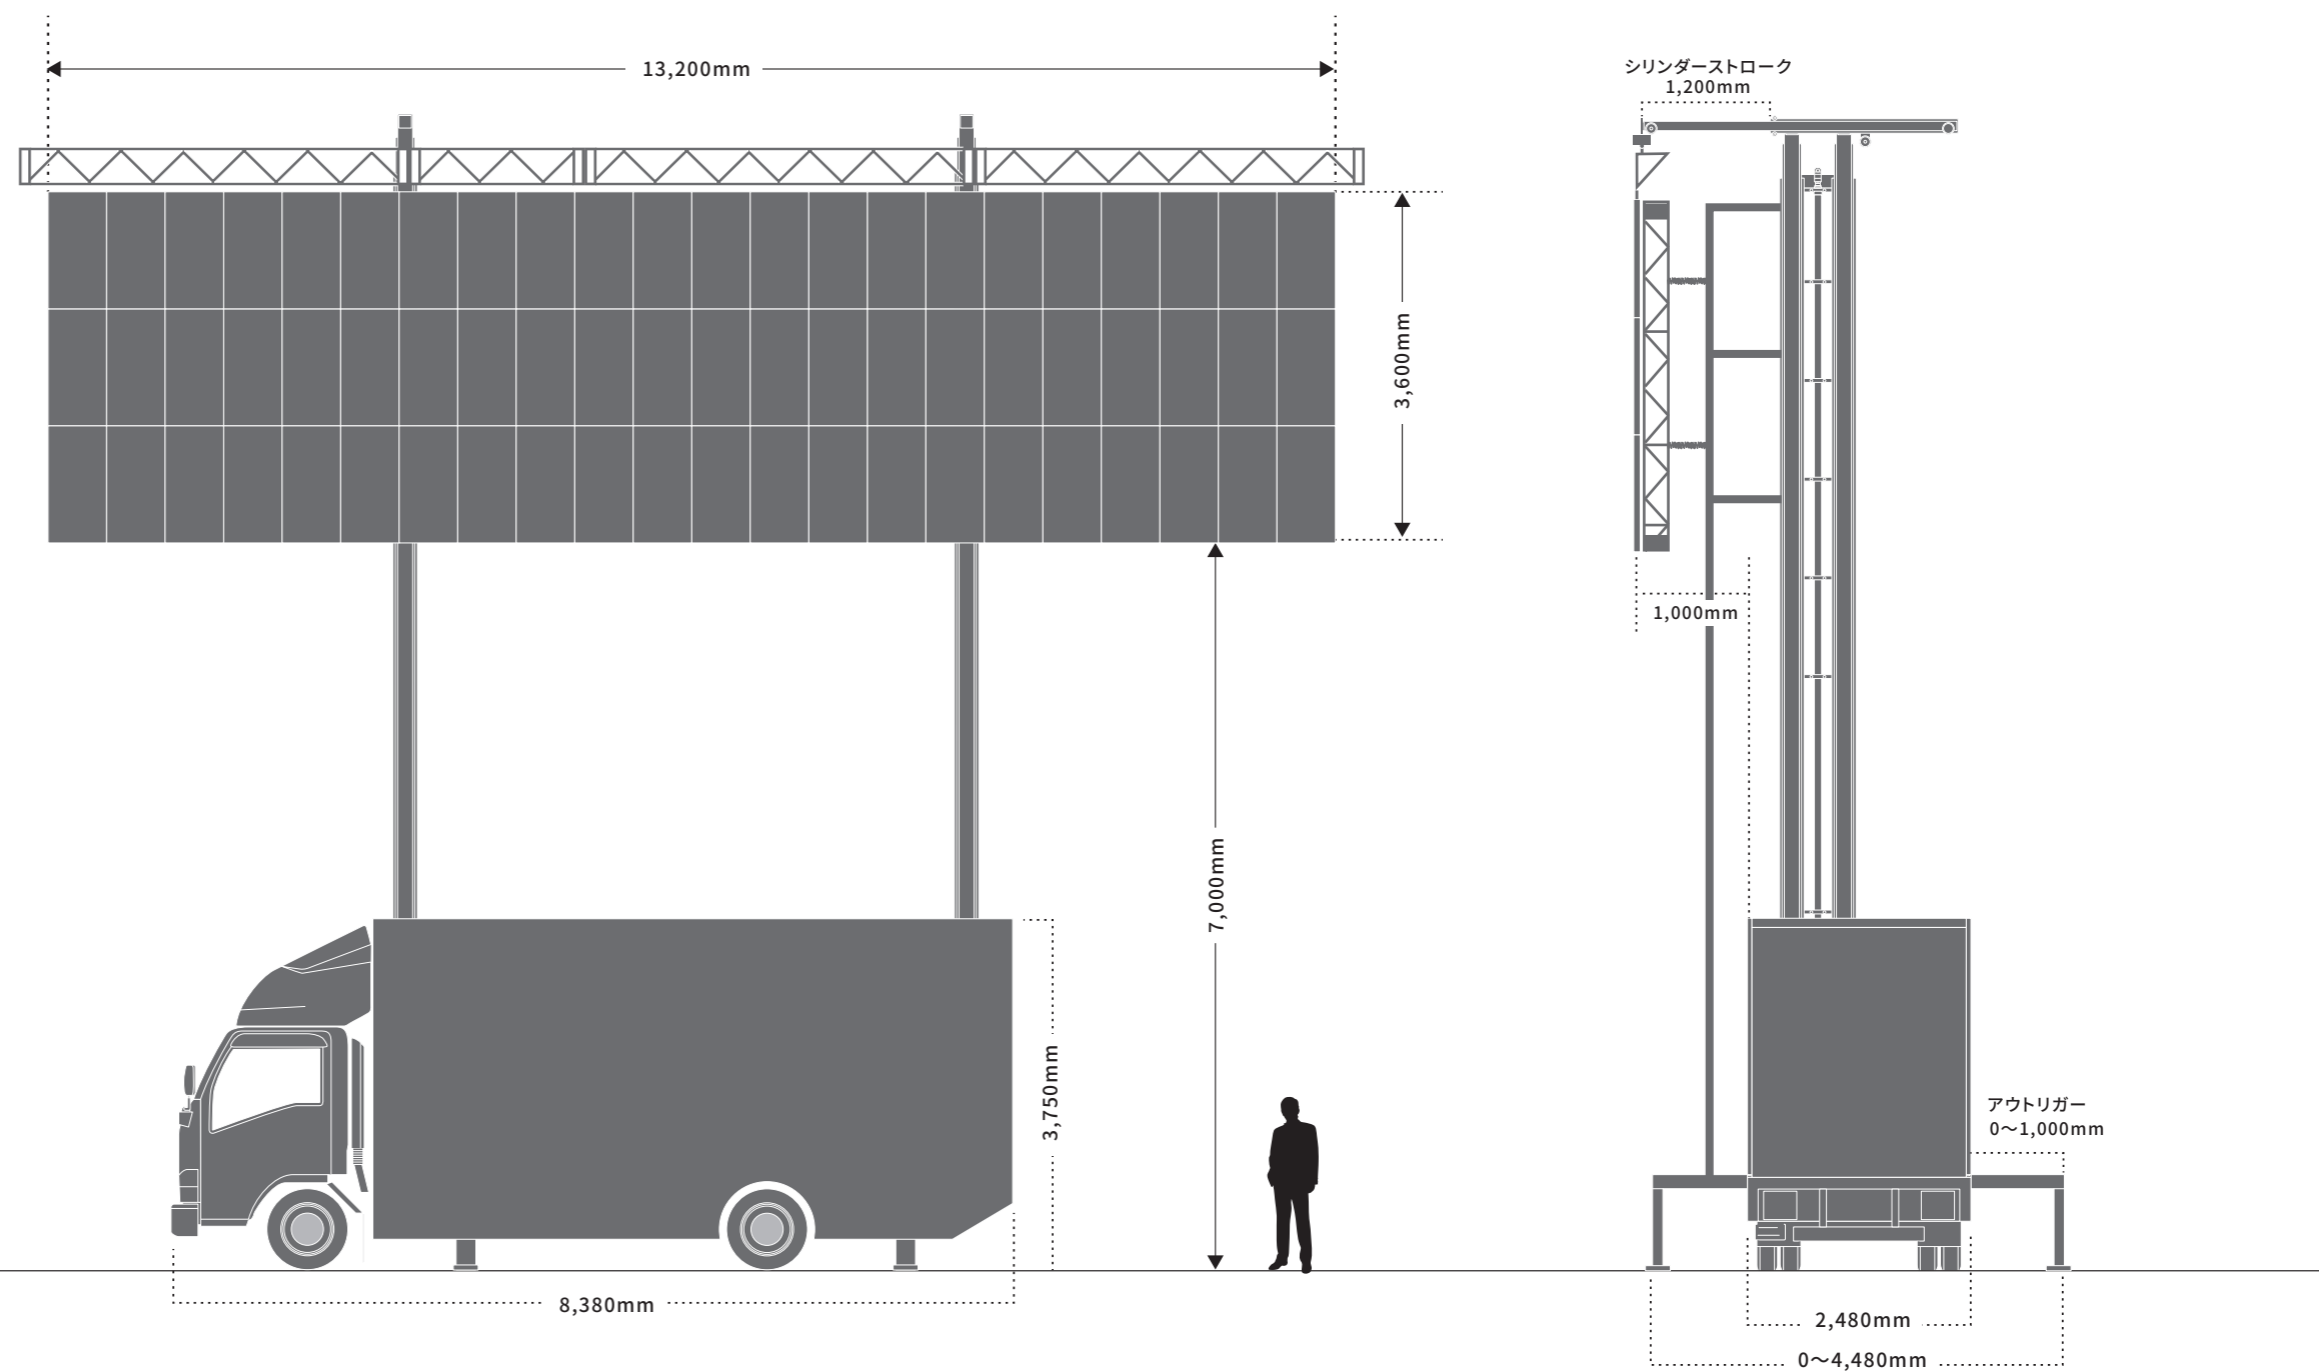

**VISION MOVER  
BIG LIFTER**

LED: 400~500inch

車輛サイズ

長さ	8,380mm
高さ	3,750mm
車幅	2,480mm
重量	14,265kg

画面サイズ

画面下高さ

	画面サイズ	画面下高さ
MAX 500V	10,800×6,000mm	MAX 5,000mm
MAX 400V	9,000×4,800mm	MAX 6,000mm

**VISION MOVER  
BIG LIFTER**

LED:wide13.2m

車輛サイズ

長さ	8,380mm
高さ	3,750mm
車幅	2,480mm
重量	14,265kg

画面サイズ

13,200×3,600mm
画面下高さ MAX 7,000mm

**VISION MOVER  
BIG LIFTER**

LED: 400,500inch×2

	画面サイズ	画面下高さ
500V×2	21,600×6,000mm	MAX 5,000mm
500V×2 屋外使用	21,600×6,000mm	MAX 4,000mm
400V×2	16,800×4,800mm	MAX 6,000mm