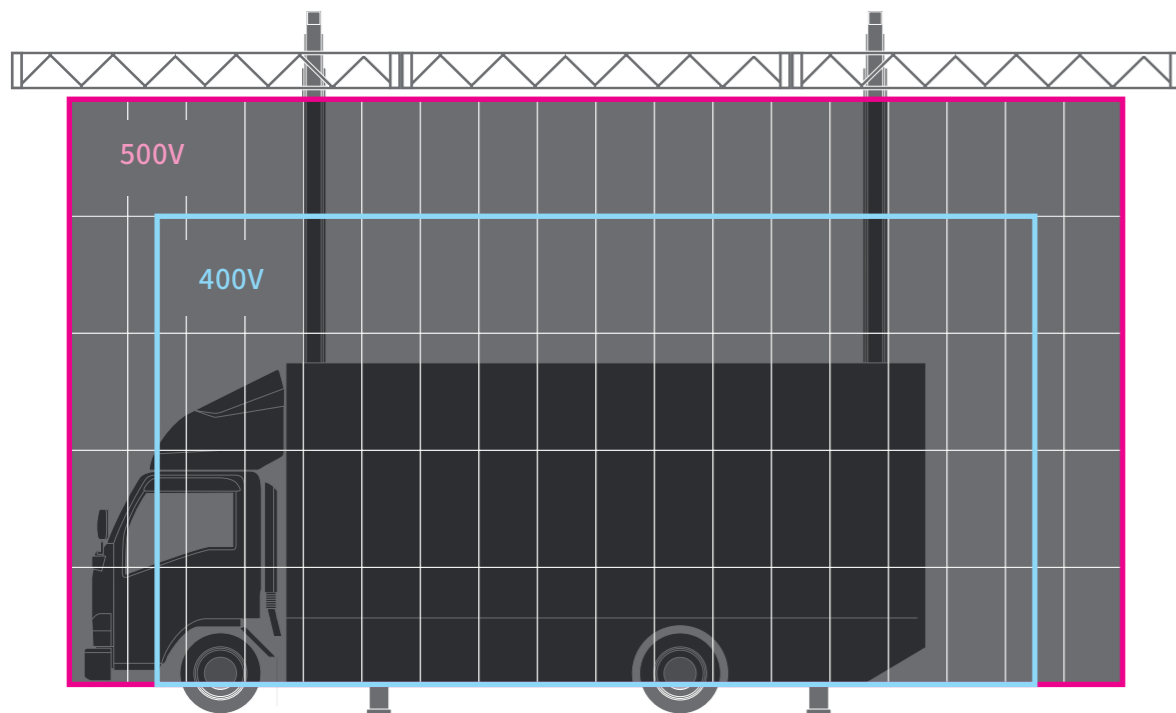

**VISION MOVER  
BIG LIFTER**

LED: 400~500inch

車輛サイズ

長さ	8,380mm
高さ	3,750mm
車幅	2,480mm
重量	14,265kg

画面サイズ

画面下高さ

	画面サイズ	画面下高さ
MAX 500V	10,800×6,000mm	MAX 5,000mm
MAX 400V	9,000×4,800mm	MAX 6,000mm

**VISION MOVER  
BIG LIFTER**

LED:wide13.2m

車輛サイズ

長さ	8,380mm
高さ	3,750mm
車幅	2,480mm
重量	14,265kg

画面サイズ

13,200×3,600mm
画面下高さ MAX 7,000mm

**VISION MOVER  
BIG LIFTER**

LED: 400,500inch×2

	画面サイズ	画面下高さ
500V×2	21,600×6,000mm	MAX 5,000mm
500V×2 屋外使用	21,600×6,000mm	MAX 4,000mm
400V×2	16,800×4,800mm	MAX 6,000mm