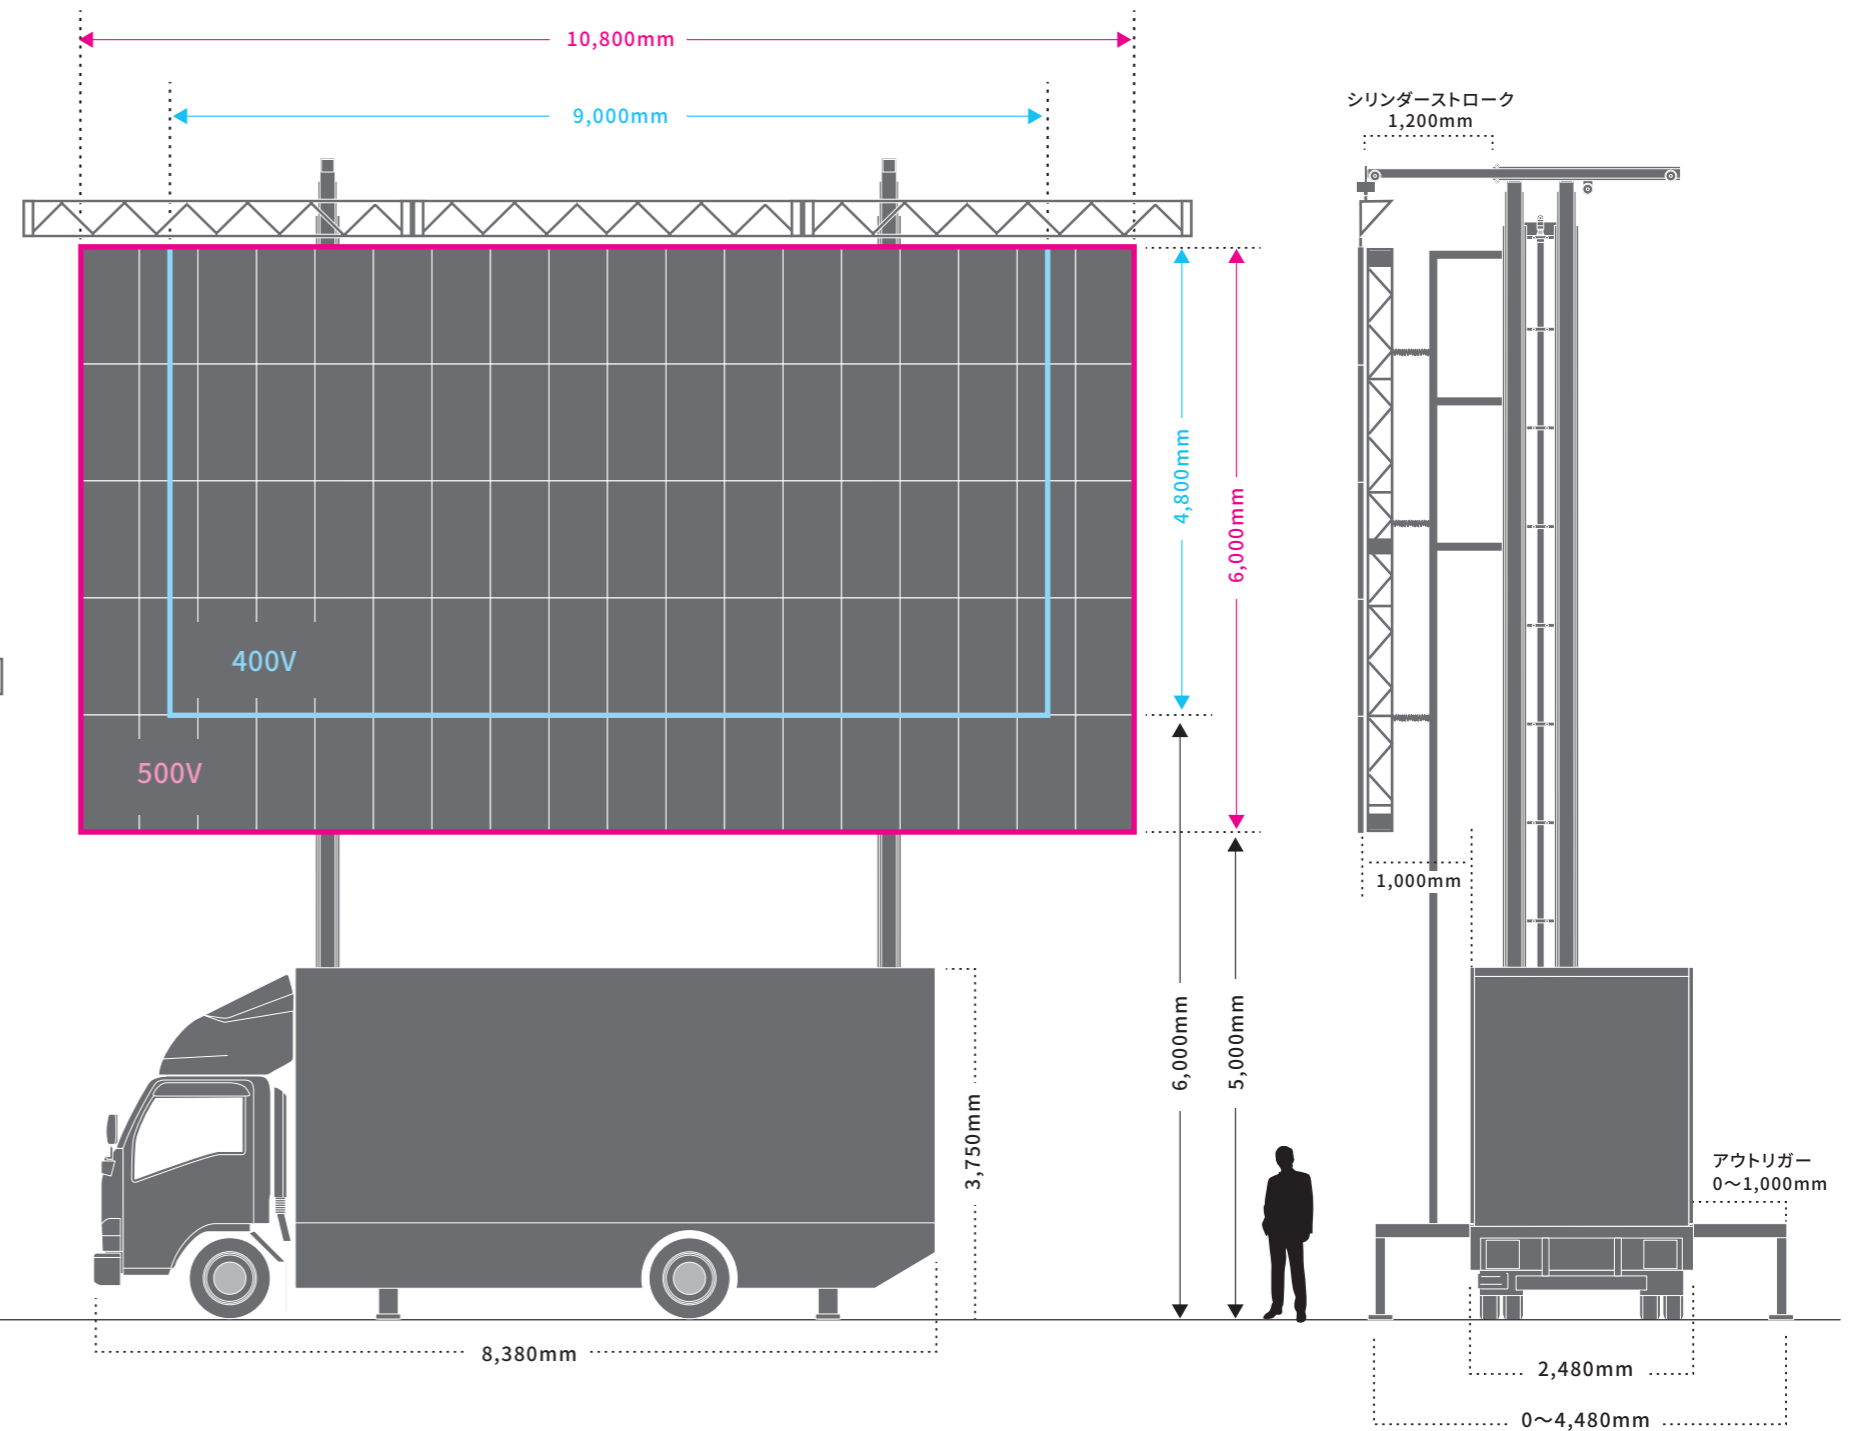

**VISION MOVER  
BIG LIFTER**

LED: 400~500inch

車輛サイズ

長さ	8,380mm
高さ	3,750mm
車幅	2,480mm
重量	14,265kg

画面サイズ

画面下高さ

	画面サイズ	画面下高さ
MAX 500V	10,800×6,000mm	MAX 5,000mm
MAX 400V	9,000×4,800mm	MAX 6,000mm

**VISION MOVER  
BIG LIFTER**

LED:wide13.2m

車輛サイズ

長さ	8,380mm
高さ	3,750mm
車幅	2,480mm
重量	14,265kg

画面サイズ

13,200×3,600mm
画面下高さ MAX 7,000mm

**VISION MOVER  
BIG LIFTER**

LED: 400,500inch×2

	画面サイズ	画面下高さ
500V×2	21,600×6,000mm	MAX 5,000mm
500V×2 屋外使用	21,600×6,000mm	MAX 4,000mm
400V×2	16,800×4,800mm	MAX 6,000mm