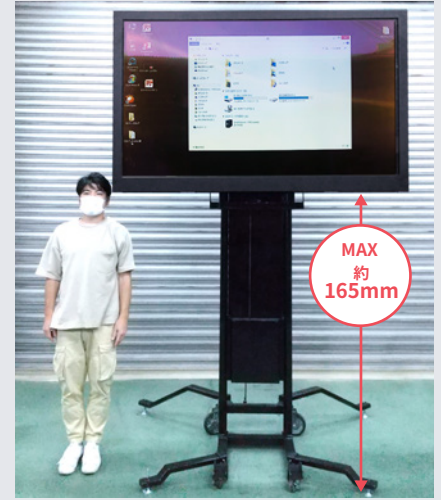

オリジナルスタンド

ODS-01 18,000円 / 1日 (税別)

を使って、簡単に高くセッティングできます

※「ODS-01」には、75vと65vが設置できます
※写真は75v設置例です

屋外専用なので、時間帯や天候に左右されず鮮明映像を表示

防風・防雨・防塵で、雨風による腐食にも強く、急な天候悪化や激しい温度差にも対応。
また、屋外専用ならではの高輝度液晶で、直射日光にも負けない明るい画面を表示します。

JDS-OD75

75v
フルハイビジョン