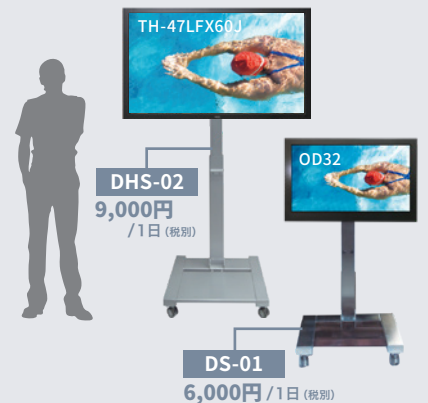

DHS-02
9,000円 / 1日 (税別)

DS-01
6,000円 / 1日 (税別)