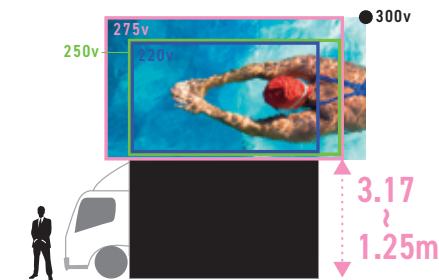

VISION MOVER
V-CHANGER

ビジョンムーバー・Vチェンジャー

LEDピッチ
6mmMAXサイズ
300v画面サイズや、画面の高さを
最適な状態にチェンジ!

大型LEDビジョンを手軽に簡単に

LEDビジョンをもっと手軽に簡単にご利用いただけるように作られた、「V-CHANGER」。

スポーツイベントや野外フェス、体育会や式典などに最適です。

「V-CHANGER」は、ステージ幅などに合わせて、【画面サイズ・高さ・角度】を自在に調整できるだけでなく、画面位置も前後に可動します。

また、2台同時使用で、特大サイズの超ワイド大画面も作れます。

発電機搭載 (外部電源使用も可)

「V-CHANGER」の駐車スペースさえあれば大掛かりな足場やトラスの設置は不要。発電機搭載で、電源が無い場所でも安心して使用できます。

もちろん、外部電源の使用も可能です。

※設置場所の状況により、高さや変更になる場合があります。

車輦サイズ

長さ	7,170mm
高さ	3,290mm
車幅	2,200mm
重量	7,490kg

LED画面

ピクセルピッチ	6.25mm
輝度	MAX 5,500cd/m ²
画面サイズ	220V: 4,800×3,000mm 250V: 5,400×3,000mm 275V: 6,000×3,600mm 300V: 6,600×3,600mm

詳細についてはお電話にてお問い合わせください。
設置場所やご利用時間により料金が異なります。