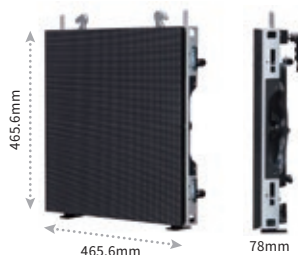

¥40,000/1日 (税別) 日数掛率B

屋内対応 2.5mmピッチ LEDビジョン Absen PL2.5Pro

タイルサイズ	W500 × H500 × D87mm
質量	約9.4kg
画素ピッチ	2.5mm
輝度	1,200 cd/m ²
表示画素数	横200 × 縦200 (40,000/タイル)
消費電力/タイル	127.5W
電源電圧	AC100~240V

¥40,000/1日 (税別) 日数掛率B

屋内対応 2.9mmピッチ LEDビジョン INFILED IL-RSS-IRS2.9

タイルサイズ	W465.6 × H465.6 × D78mm
質量	約7.9kg
画素ピッチ	2.91mm
輝度	1,000 cd/m ²
表示画素数	横160 × 縦160 (25,600/タイル)
消費電力/タイル	80W (最大)
電源電圧	AC100~240V

¥30,000/1日 (税別) 日数掛率B