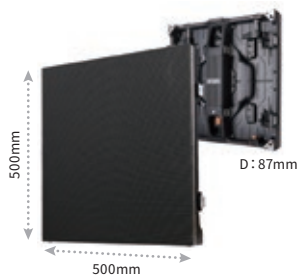

屋内用 LEDビジョン

2.5mmピッチ / 2.9mmピッチ

至近距離から見ても、滑らかで鮮明な映像。
屋内イベントや店舗内の大型ディスプレイに。

屋内対応 2.5mmピッチ LEDビジョン Unilumin UTV2.5

タイルサイズ	W480 × H480 × D80mm
質量	約10kg
画素ピッチ	2.5mm
輝度	800 cd/m ²
表示画素数	横192 × 縦192 (36,864/タイル)
消費電力/タイル	100W (最大)、57W (標準)
電源電圧	AC100~240V

¥40,000/1日 (税別) 日数掛率B

屋内対応 2.5mmピッチ LEDビジョン Absen PL2.5Pro

タイルサイズ	W500 × H500 × D87mm
質量	約9.4kg
画素ピッチ	2.5mm
輝度	1,200 cd/m ²
表示画素数	横200 × 縦200 (40,000/タイル)
消費電力/タイル	127.5W
電源電圧	AC100~240V

¥40,000/1日 (税別) 日数掛率B

屋内対応 2.9mmピッチ LEDビジョン INFILED IL-RSS-IRS2.9

タイルサイズ	W465.6 × H465.6 × D78mm
質量	約7.9kg
画素ピッチ	2.91mm
輝度	1,000 cd/m ²
表示画素数	横160 × 縦160 (25,600/タイル)
消費電力/タイル	80W (最大)
電源電圧	AC100~240V

¥30,000/1日 (税別) 日数掛率B