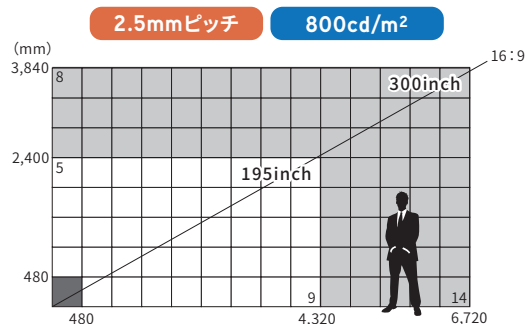

屋内用 LEDビジョン

2.5mmピッチ / 2.9mmピッチ

至近距離から見ても、滑らかで鮮明な映像。
屋内イベントや店舗内の大型ディスプレイに。

屋内対応 2.5mmピッチ LEDビジョン Unilumin UTV2.5

タイルサイズ	W480 × H480 × D80mm
質量	約10kg
画素ピッチ	2.5mm
輝度	800 cd/m ²
表示画素数	横192 × 縦192 (36,864/タイル)
消費電力/タイル	100W (最大)、57W (標準)
電源電圧	AC100~240V

¥40,000/1日 (税別) 日数掛率B

屋内対応 2.5mmピッチ LEDビジョン Absen PL2.5Pro

タイルサイズ	W500 × H500 × D87mm
質量	約9.4kg
画素ピッチ	2.5mm
輝度	1,200 cd/m ²
表示画素数	横200 × 縦200 (40,000/タイル)
消費電力/タイル	127.5W
電源電圧	AC100~240V

¥40,000/1日 (税別) 日数掛率B

屋内対応 2.9mmピッチ LEDビジョン INFILED IL-RSS-IRS2.9

タイルサイズ	W465.6 × H465.6 × D78mm
質量	約7.9kg
画素ピッチ	2.91mm
輝度	1,000 cd/m ²
表示画素数	横160 × 縦160 (25,600/タイル)
消費電力/タイル	80W (最大)
電源電圧	AC100~240V

¥30,000/1日 (税別) 日数掛率B