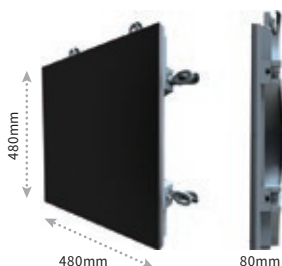

屋内用 LEDビジョン

2.5mmピッチ / 2.9mmピッチ

至近距離から見ても、滑らかで鮮明な映像。
屋内イベントや店舗内の大型ディスプレイに。

屋内対応 2.5mmピッチ LEDビジョン Unilumin UTV2.5

タイルサイズ	W480 × H480 × D80mm
質量	約10kg
画素ピッチ	2.5mm
輝度	800 cd/m ²
表示画素数	横192 × 縦192 (36,864/タイル)
消費電力/タイル	100W (最大)、57W (標準)
電源電圧	AC100~240V

¥40,000/1日 (税別) 日数掛率B

屋内対応 2.5mmピッチ LEDビジョン Absen PL2.5Pro

タイルサイズ	W500 × H500 × D87mm
質量	約9.4kg
画素ピッチ	2.5mm
輝度	1,200 cd/m ²
表示画素数	横200 × 縦200 (40,000/タイル)
消費電力/タイル	127.5W
電源電圧	AC100~240V

¥40,000/1日 (税別) 日数掛率B

屋内対応 2.9mmピッチ LEDビジョン INFILED IL-RSS-IRS2.9

タイルサイズ	W465.6 × H465.6 × D78mm
質量	約7.9kg
画素ピッチ	2.91mm
輝度	1,000 cd/m ²
表示画素数	横160 × 縦160 (25,600/タイル)
消費電力/タイル	80W (最大)
電源電圧	AC100~240V

¥30,000/1日 (税別) 日数掛率B