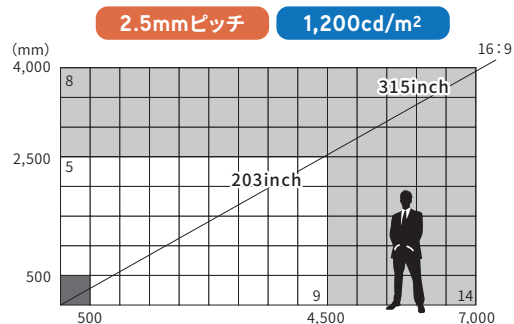

屋内用 LEDビジョン

2.5mmピッチ / 2.9mmピッチ

至近距離から見ても、滑らかで鮮明な映像。
屋内イベントや店舗内の大型ディスプレイに。

屋内対応 2.5mmピッチ LEDビジョン Unilumin UTV2.5

タイルサイズ	W480 × H480 × D80mm
質量	約10kg
画素ピッチ	2.5mm
輝度	800 cd/m ²
表示画素数	横192 × 縦192 (36,864/タイル)
消費電力/タイル	100W (最大)、57W (標準)
電源電圧	AC100~240V

¥40,000/1日 (税別) 日数掛率B

屋内対応 2.5mmピッチ LEDビジョン Absen PL2.5Pro

タイルサイズ	W500 × H500 × D87mm
質量	約9.4kg
画素ピッチ	2.5mm
輝度	1,200 cd/m ²
表示画素数	横200 × 縦200 (40,000/タイル)
消費電力/タイル	127.5W
電源電圧	AC100~240V

¥40,000/1日 (税別) 日数掛率B

屋内対応 2.9mmピッチ LEDビジョン INFILED IL-RSS-IRS2.9

タイルサイズ	W465.6 × H465.6 × D78mm
質量	約7.9kg
画素ピッチ	2.91mm
輝度	1,000 cd/m ²
表示画素数	横160 × 縦160 (25,600/タイル)
消費電力/タイル	80W (最大)
電源電圧	AC100~240V

¥30,000/1日 (税別) 日数掛率B