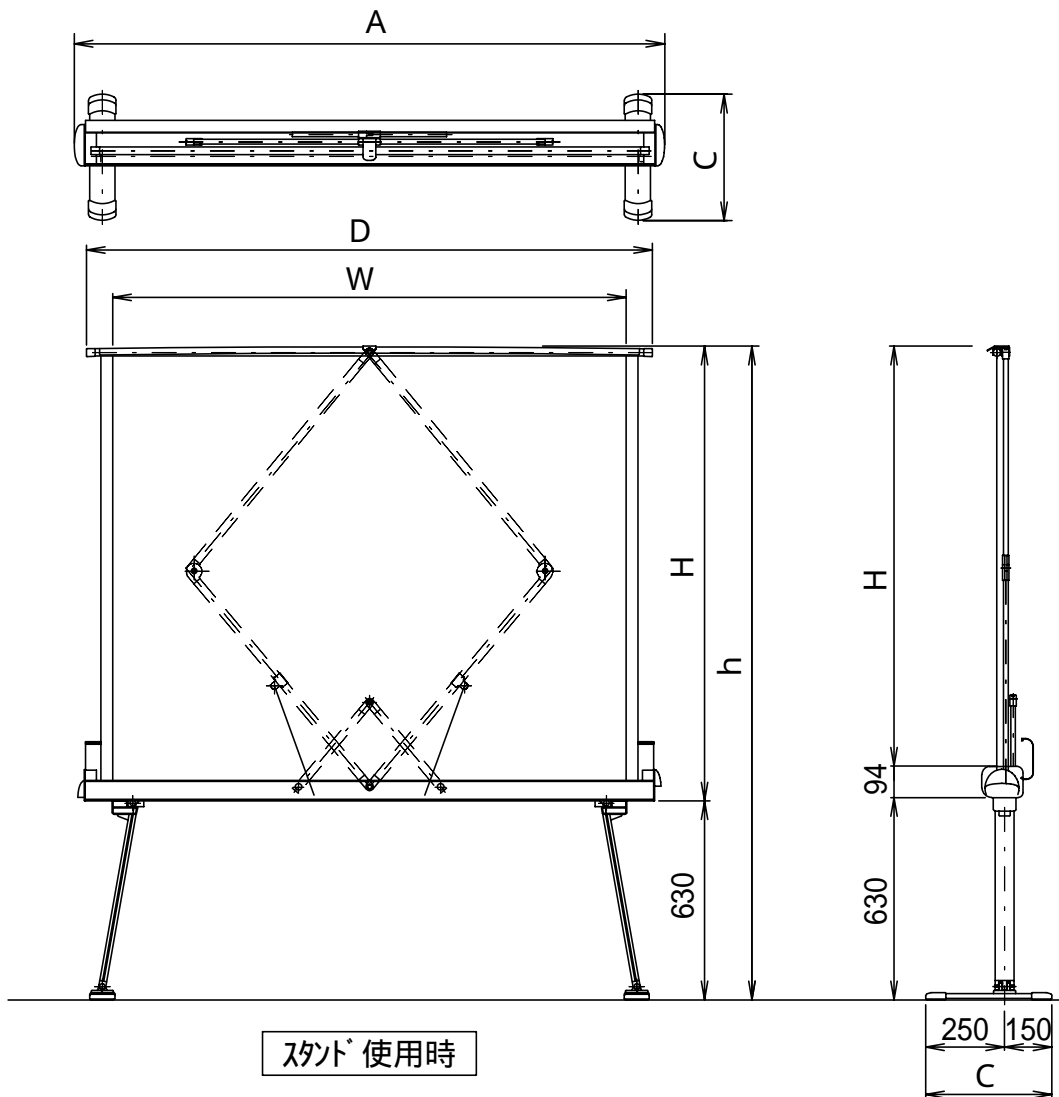

スタンド付床置型スクリーン

スクリーン規格一覧

型番	スクリーンサイズ (W) × (H)	ケース外寸 (A) × (B) × (C)	全高 (h)		外形寸法 D	高さ H	質量
			スタンド使用時	床置き使用時			
CUP - 80	1626 × 1346	1870 × 130 × 400	2070	1490	1792	1440	9.0
CUP - 100	2032 × 1756	2270 × 130 × 150	2480	1905	2192	1850	12.0

単位 = mm/kg

スクリーン生地 : ホワイト (W)
 スーパーグレインビーズ (260G) CUP - 80のみ

株式会社 キクチ科学研究所

型番

CUP

NO.

36