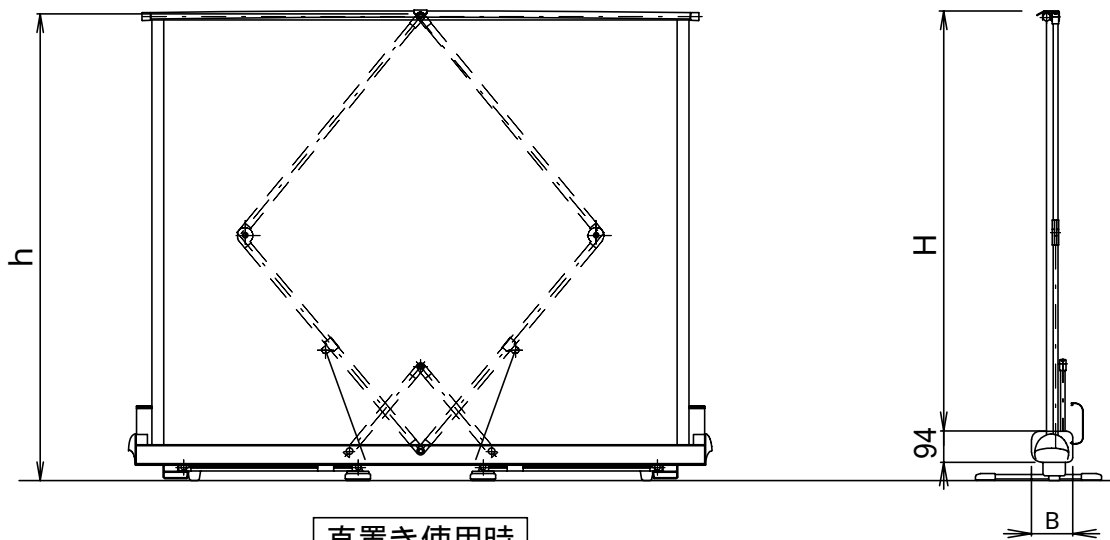

スタンド付床置型スクリーン

スクリーン規格一覧

型番	スクリーンサイズ (W) × (H)	ケース外寸 (A) × (B) × (C)	全高 (h)		外形寸法 D	高さ H	質量
			スタンド使用時	床置き使用時			
CUP - 80	1626 × 1346	1870 × 130 × 400	2070	1490	1792	1440	9.0
CUP - 100	2032 × 1756	2270 × 130 × 150	2480	1905	2192	1850	12.0

単位 = mm/kg

スクリーン生地 : ホワイト (W)
 スーパーグレインビーズ (260G) CUP - 80のみ

株式会社 キクチ科学研究所

型番

CUP

NO.

36