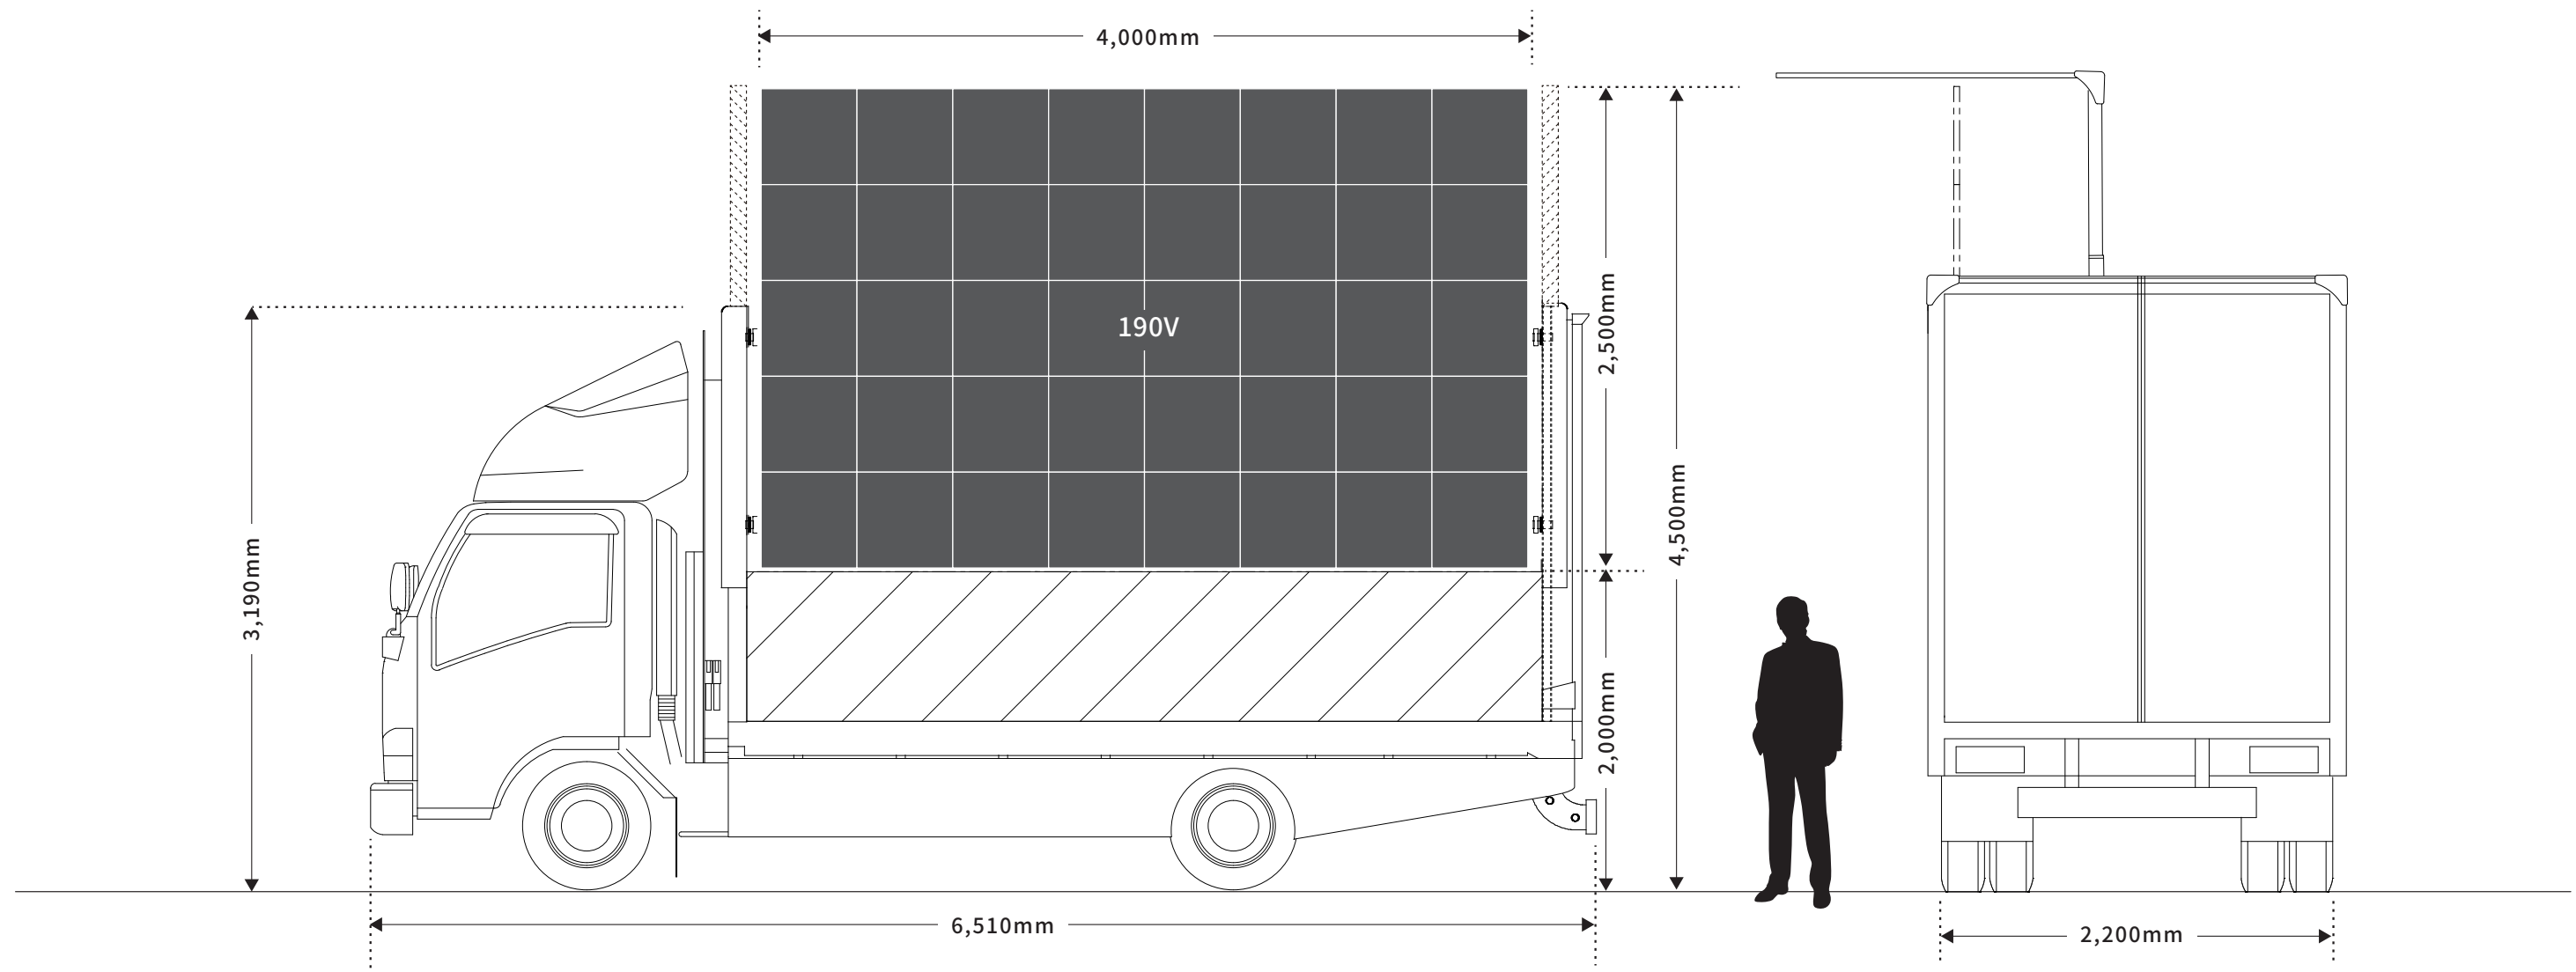

**VISION MOVER
V-COMPACT**

LED: 190inch

車輛サイズ

長さ	6,510mm
高さ	3,190mm
奥行	2,200mm
重量	6,785kg

画面サイズ

190V	4,000×2,500mm
------	---------------

画面下高さ

約 2,000mm

**VISION MOVER
V-COMPACT**

LED: 190inch

車輛サイズ

長さ	6,480mm
高さ	3,160mm
奥行	2,200mm
重量	6,780kg

画面サイズ

190V	4,000×2,500mm
------	---------------

画面下高さ

約 2,000mm