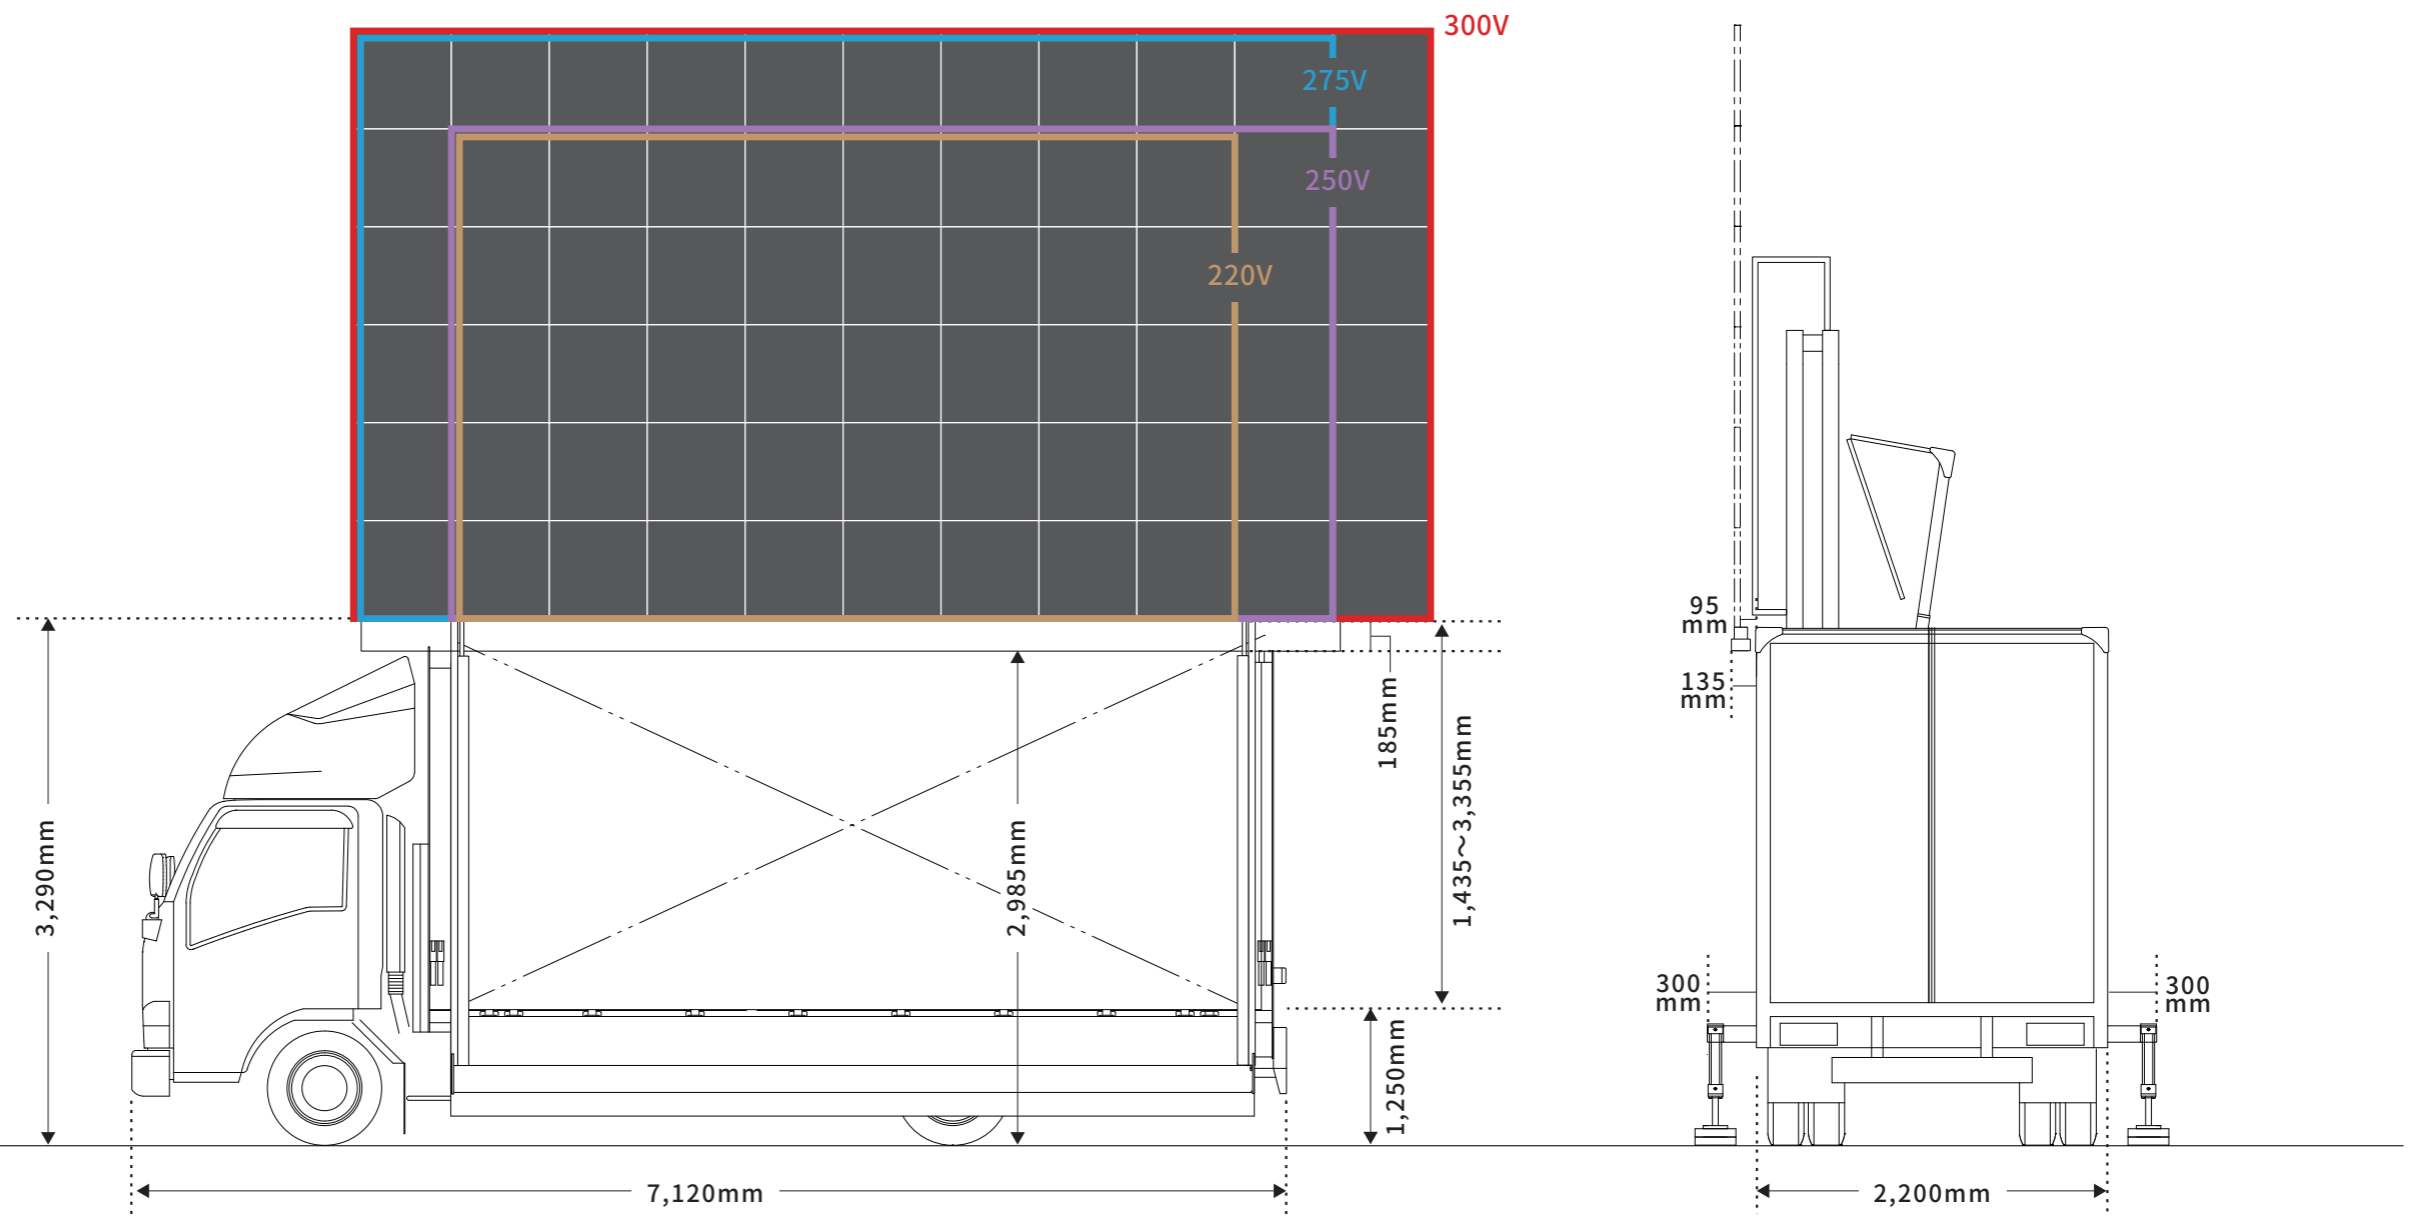

**VISION MOVER
V-CHANGER**

LED:220~300inch

車輛サイズ

長さ	7,020mm
高さ	3,200mm
奥行	2,190mm
重量	7,430kg

画面サイズ

300V	6,600×3,600mm
275V	6,000×3,600mm
250V	5,400×3,000mm
220V	4,800×3,000mm

画面下高さ

1,435~3,355mm

**VISION MOVER
V-CHANGER**

LED:220~300inch

車輛サイズ

長さ	7,120mm
高さ	3,290mm
奥行	2,200mm
重量	7,490kg

画面サイズ

300V	6,600×3,600mm
275V	6,000×3,600mm
250V	5,400×3,000mm
220V	4,800×3,000mm

画面下高さ

1,435~3,355mm

**VISION MOVER
V-CHANGER**

LED:220~300inch

車輛サイズ

長さ	7,120mm
高さ	3,260mm
奥行	2,190mm
重量	7,490kg

画面サイズ

300V	6,600×3,600mm
275V	6,000×3,600mm
250V	5,400×3,000mm
220V	4,800×3,000mm

画面下高さ

1,435~3,355mm