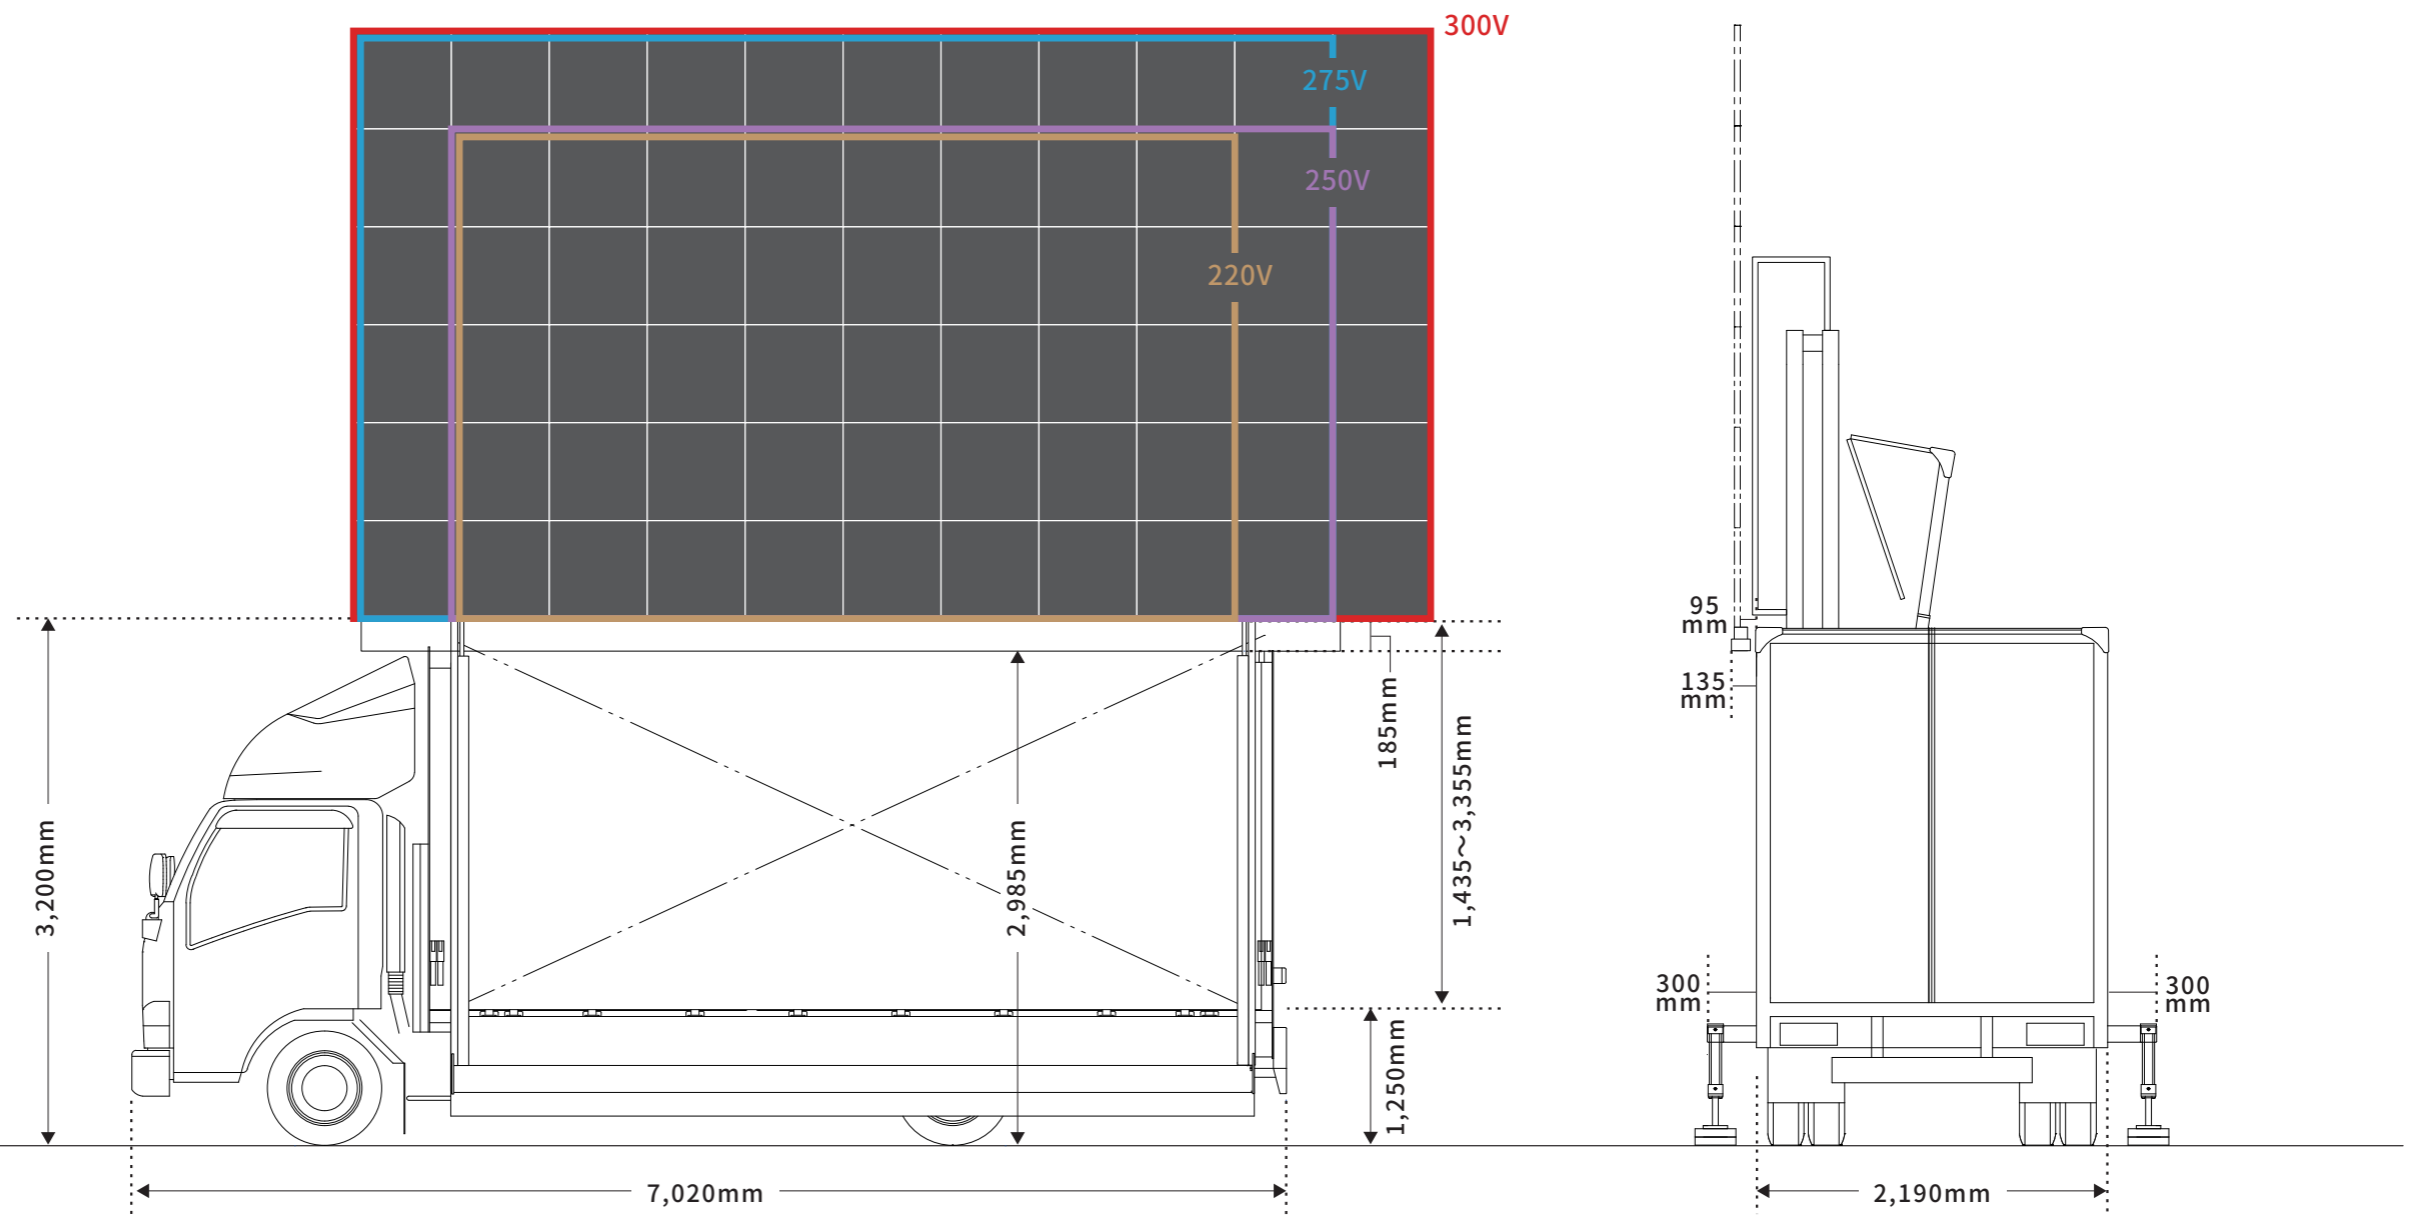

**VISION MOVER
V-CHANGER**

LED:220~300inch

車輛サイズ

長さ	7,020mm
高さ	3,200mm
奥行	2,190mm
重量	7,430kg

画面サイズ

300V	6,600×3,600mm
275V	6,000×3,600mm
250V	5,400×3,000mm
220V	4,800×3,000mm

画面下高さ

1,435~3,355mm

**VISION MOVER
V-CHANGER**

LED:220~300inch

車輛サイズ

長さ	7,120mm
高さ	3,290mm
奥行	2,200mm
重量	7,490kg

画面サイズ

300V	6,600×3,600mm
275V	6,000×3,600mm
250V	5,400×3,000mm
220V	4,800×3,000mm

画面下高さ

1,435~3,355mm

**VISION MOVER
V-CHANGER**

LED:220~300inch

車輛サイズ

長さ	7,120mm
高さ	3,260mm
奥行	2,190mm
重量	7,490kg

画面サイズ

300V	6,600×3,600mm
275V	6,000×3,600mm
250V	5,400×3,000mm
220V	4,800×3,000mm

画面下高さ

1,435~3,355mm