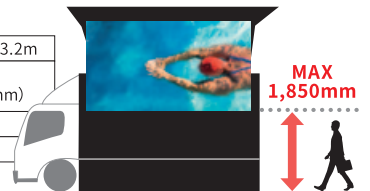

時間帯や天候を気にせず使えます

屋内使用も可能です

Vision Mover V-COMPACT

全天候型のコンパクトビジョンカー！

- **6mmピッチLED**
- **LED画面サイズ：約190インチ**
- **雨天使用可能**
- **発電機搭載、コントロールルーム完備のオールインワン**

車軸寸法	長さ6.5m、幅2.2m、高さ3.2m
LED画面寸法	190インチ (W約4,000 × H約2,500mm)
ピクセルピッチ	6mm
輝度	MAX 5,000cd/m ²