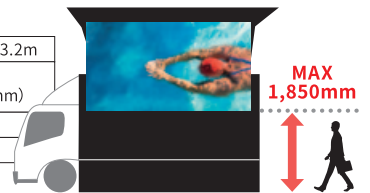

# Vision Mover V-COMPACT

アイレスオリジナル ビジョンカー(ビジョンムーバー V-コンパクト)

- 約 190 インチ
- LEDピッチ 6mm
- 雨天 使用可能

太陽の下でも明るい画面

時間帯や天候を気にせず使えます

屋内使用も可能です

### 全天候型のコンパクトビジョンカー！

- 6mmピッチLED
- LED画面サイズ：約190インチ
- 雨天使用可能
- 発電機搭載、コントロールルーム完備のオールインワン

車両寸法	長さ6.5m、幅2.2m、高さ3.2m
LED画面寸法	190インチ (W約4,000 × H約2,500mm)
ピクセルピッチ	6mm
輝度	MAX 5,000cd/m <sup>2</sup>

全天候型の設計で、急な天候の変化にも対応できます。  
コンパクトな3t車両なので、高さ制限のある場所や狭い場所にも設置可能。  
屋外イベントだけでなく、今まで大型ビジョンの設置が難しかった屋内イベントや展示会にもご利用いただけます。屋外使用のイメージがあるLED搭載車を屋内で使うことにより、より一層人々の視線を集め、集客効果を高めます。  
また、発電機搭載で、電源やコードの手配が不要。すべてのオペレーションを遂行できるコントロールルームも完備しており、雨天時の待機場所としてもご利用いただけます。