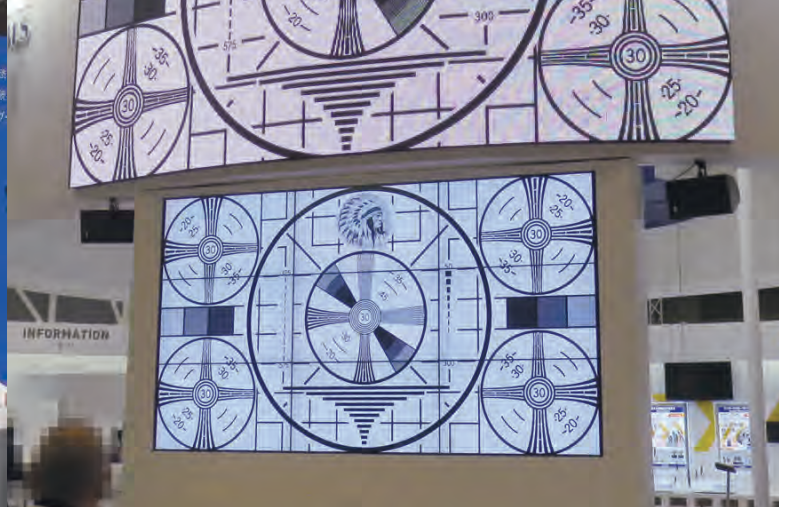

# Multi Display Panel

展示会の定番！マルチパネルは縦横自由に組合せ可能

2種類のサイズ展開

## マルチ液晶ディスプレイ

46  
インチ

55  
インチ

ペースや表示コンテンツに合わせて  
縦横自由に組み合わせができる定番アイテム。

### 高輝度液晶で存在感を發揮

縦置き連結で縦長の画面をつくったり、スペースなどに合わせたご希望の組み合わせが可能です。55インチはナローベゼルタイプなので、表示コンテンツにテキストが含まれる場合におすすめです。

### 展示会の壁掛け風施工も簡単

どちらもオリジナルスタンド (RS-02) が使用可能で、簡単に高く施工できます。手間とコストのかかるトラス組みやベース組みも不要。壁掛け風の施工なら、開口パネルに合わせるだけ。