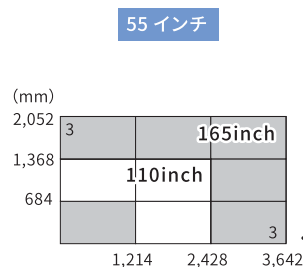

### 仕様(1タイル)

	46インチ	55インチ
画面寸法	W1,018 × H572mm	W1,210 × H680mm
外形寸法	W1,026 × H580 × D100mm	W1,214 × H684 × D100mm
質量	26kg	32kg
電源電圧	AC100~240V	AC100~240V
消費電力	285W	200W
入出力端子	DVI-D、ミニ D-Sub15P、コンポジット	HDMI×2、DVI-D、ミニ D-Sub15P