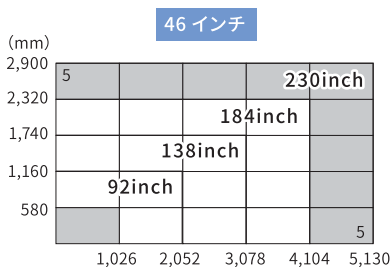

### 仕様(1タイル)

	46インチ	55インチ
画面寸法	W1,018 × H572mm	W1,210 × H680mm
外形寸法	W1,026 × H580 × D100mm	W1,214 × H684 × D100mm
質量	26kg	32kg
電源電圧	AC100~240V	AC100~240V
消費電力	285W	200W
入出力端子	DVI-D、ミニ D-Sub15P、コンポジット	HDMI×2、DVI-D、ミニ D-Sub15P