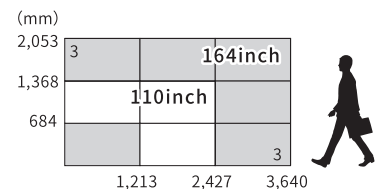

展示会の壁掛け風施工も簡単

どちらもオリジナルスタンド (RS-02) が使用可能で、簡単に高く施工できます。

オリジナルスタンド (RS-02) 使用で、パネルで囲むだけのかんたん壁掛け風ディスプレイが完成

ラインナップ

46インチ OLM-4650

画面寸法	W1,018 × H572mm
外形寸法	W1,026 × H580 × D99.8mm
PC入力	WXGA
質量	26kg
電源電圧	AC100~240V
消費電力	285W
入出力端子	DVI-D、ミニ D-Sub15P、コンボジット

46インチ OLMU-4620s

ベゼル
3.6mm

画面寸法	W1,018.3 × H574.3mm
外形寸法	W1,022 × H578 × D99.8mm
PC入力	WUXGA
質量	23.5kg
電源電圧	AC100~240V
消費電力	120W
入出力端子	HDMI×2、DVI-D、ミニ D-Sub15P

55インチ OLMU-5520s

ベゼル
3.5mm

画面寸法	W1,209.5 × H680.3mm
外形寸法	W1,213.4 × H684.2 × D100.5mm
PC入力	WUXGA
質量	32kg
電源電圧	AC100~240V
消費電力	200W
入出力端子	HDMI×2、DVI-D、ミニ D-Sub15P

50,000円/1面/1日 (税別) 日数掛率B

70,000円/1面/1日 (税別) 日数掛率B

120,000円/1面/1日 (税別) 日数掛率B