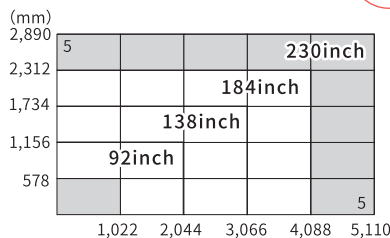

Multi Display Panel

展示会の定番！スペースや目的に合わせた最適な組み合わせを。

マルチ液晶パネル

46
インチ

55
インチ

縦横自由に組み合わせができる定番アイテム。

高輝度液晶で存在感を發揮

縦置き連結で縦長の画面をつったり、スペースなどに合わせたご希望の組み合わせが可能です。
4620sと5520sはナローベゼルタイプなので、連結部分を気にせず表示コンテンツを選べます。

展示会の壁掛け風施工も簡単

どちらもオリジナルスタンド (RS-02) が使用可能で、簡単に高く施工できます。

オリジナルスタンド (RS-02) 使用で、パネルで囲むだけのかんたん壁掛け風ディスプレイが完成

ラインナップ

46インチ OLM-4650

画面寸法	W1,018 × H572mm
外形寸法	W1,026 × H580 × D99.8mm
PC入力	WXGA
質量	26kg
電源電圧	AC100~240V
消費電力	285W
入出力端子	DVI-D、ミニ D-Sub15P、コンボジット

46インチ OLMU-4620s

ベゼル
3.6mm

画面寸法	W1,018.3 × H574.3mm
外形寸法	W1,022 × H578 × D99.8mm
PC入力	WUXGA
質量	23.5kg
電源電圧	AC100~240V
消費電力	120W
入出力端子	HDMI×2、DVI-D、ミニ D-Sub15P

55インチ OLMU-5520s

ベゼル
3.5mm

画面寸法	W1,209.5 × H680.3mm
外形寸法	W1,213.4 × H684.2 × D100.5mm
PC入力	WUXGA
質量	32kg
電源電圧	AC100~240V
消費電力	200W
入出力端子	HDMI×2、DVI-D、ミニ D-Sub15P