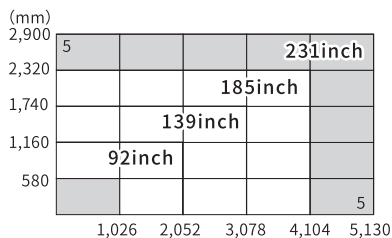

Multi Display Panel

展示会の定番！スペースや目的に合わせた最適な組み合わせを。

マルチ液晶パネル

46
インチ

55
インチ

縦横自由に組み合わせができる定番アイテム。

高輝度液晶で存在感を發揮

縦置き連結で縦長の画面をつったり、スペースなどに合わせたご希望の組み合わせが可能です。
4620sと5520sはナローベゼルタイプなので、連結部分を気にせず表示コンテンツを選べます。

展示会の壁掛け風施工も簡単

どちらもオリジナルスタンド (RS-02) が使用可能で、簡単に高く施工できます。

オリジナルスタンド (RS-02) 使用で、パネルで囲むだけのかんたん壁掛け風ディスプレイが完成

ラインナップ

46インチ OLM-4650

画面寸法	W1,018 × H572mm
外形寸法	W1,026 × H580 × D99.8mm
PC入力	WXGA
質量	26kg
電源電圧	AC100~240V
消費電力	285W
入出力端子	DVI-D、ミニ D-Sub15P、コンボジット

46インチ OLMU-4620s

ベゼル
3.6mm

画面寸法	W1,018.3 × H574.3mm
外形寸法	W1,022 × H578 × D99.8mm
PC入力	WUXGA
質量	23.5kg
電源電圧	AC100~240V
消費電力	120W
入出力端子	HDMI×2、DVI-D、ミニ D-Sub15P

55インチ OLMU-5520s

ベゼル
3.5mm

画面寸法	W1,209.5 × H680.3mm
外形寸法	W1,213.4 × H684.2 × D100.5mm
PC入力	WUXGA
質量	32kg
電源電圧	AC100~240V
消費電力	200W
入出力端子	HDMI×2、DVI-D、ミニ D-Sub15P