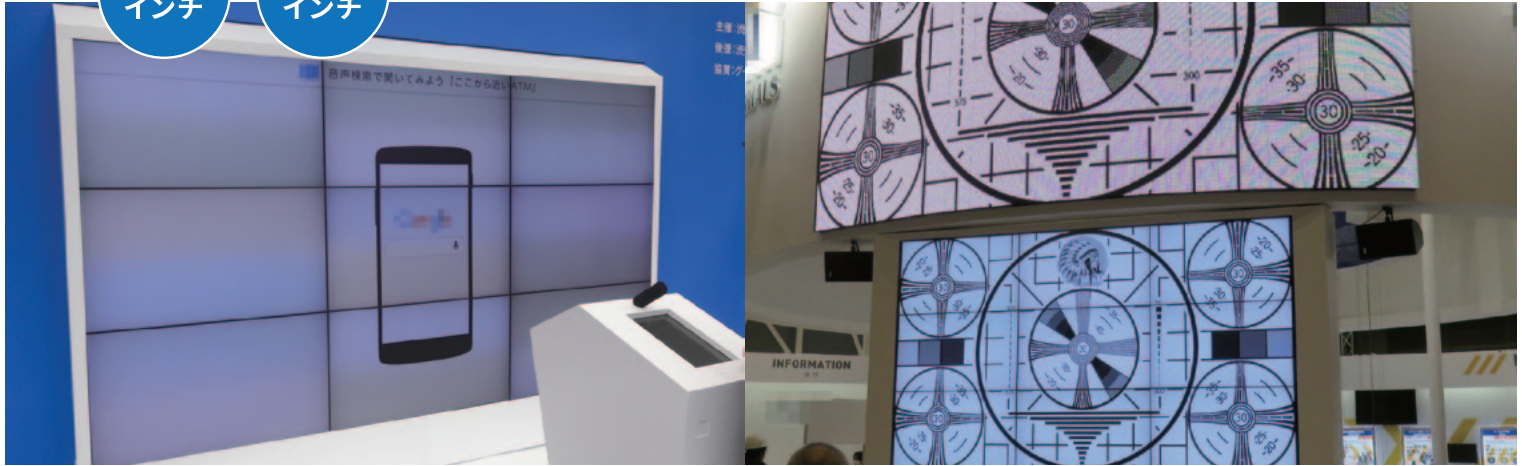

Multi Display Panel

展示会の定番！スペースや目的に合わせた最適な組み合わせを。

マルチ液晶パネル

46
インチ

55
インチ

縦横自由に組み合わせができる定番アイテム。

高輝度液晶で存在感を發揮

縦置き連結で縦長の画面をつったり、スペースなどに合わせたご希望の組み合わせが可能です。
4620sと5520sはナローベゼルタイプなので、連結部分を気にせず表示コンテンツを選べます。

展示会の壁掛け風施工も簡単

どちらもオリジナルスタンド (RS-02) が使用可能で、簡単に高く施工できます。

オリジナルスタンド (RS-02) 使用で、パネルで囲むだけのかんたん壁掛け風ディスプレイが完成

ラインナップ

46インチ OLM-4650

画面寸法	W1,018 × H572mm
外形寸法	W1,026 × H580 × D99.8mm
PC入力	WXGA
質量	26kg
電源電圧	AC100~240V
消費電力	285W
入出力端子	DVI-D、ミニ D-Sub15P、コンボジット