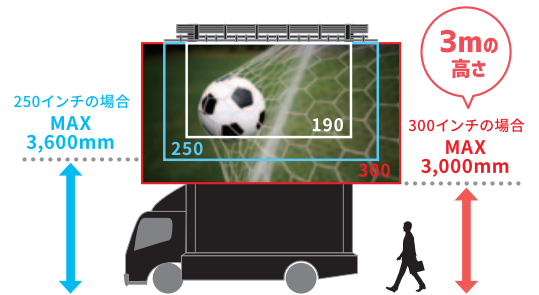

屋外イベントに最適な、アイレスのレンタル機材

LED DISPLAY CAR
VISION
MOVER

Vision Mover HIGH LIFTER

アイレスオリジナル ビジョンカー<ビジョンムーバー ハイリフター>

MAX
300
インチ

LEDピッチ
6 or 9
mm

画面が
3mmの
高さに!

※写真は300インチ施工例

屋外ステージの後ろに車輛を停めて

車輛に搭載したLED画面の高さを調節

ステージ上に大型ビジョンが完成!

ステージの高さに合わせた
メインビジョンが簡単に!

Vision Mover HIGH LIFTER

MAX300インチの大型LEDビジョンを画面下3mの高さにセットできる!

- LEDは、6mm or 9mmピッチから選択可能
- LED画面サイズ：約190~300インチ
- LED画面を地面から3mまで、任意の高さに調整可能
- LED画面の角度調節可能
- 発電機搭載、コントロールルーム完備のオールインワン

大型のメインビジョンが欲しい場所に車輛を運ぶだけで、屋外・屋内使用ともに最大300インチのLED大画面を作れます。

ステージ後方に車輛を止めるスペースさえあればOK。あとはステージに合わせて、LED画面の高さと角度を調節するだけで大型ビジョンが完成します。トラスなどの費用も掛からず、会場抑えの日数も少なくできるため、コスト削減に繋がります。

また、設置や撤去が簡単なため、海沿いの公園や河川敷などでの使用にも適しています。

車輛寸法	長さ6.5m、幅2.2m、高さ3.51m
LED画面寸法	MAX: 300インチ (W6,600 × H3,600mm)
ピクセルピッチ	6mm、9mm
輝度	MAX 5,000cd/m ²

これらの商品は、設置場所やご利用時間により料金が異なる場合があります。別途お見積り致しますので、まずはお電話にてお問い合わせください。

東京 ■ 東京都江戸川区臨海町3-6-4 ヒューリック葛西臨海ビル5F
大阪 ■ 大阪府大阪市住之江区新北島3-4-4