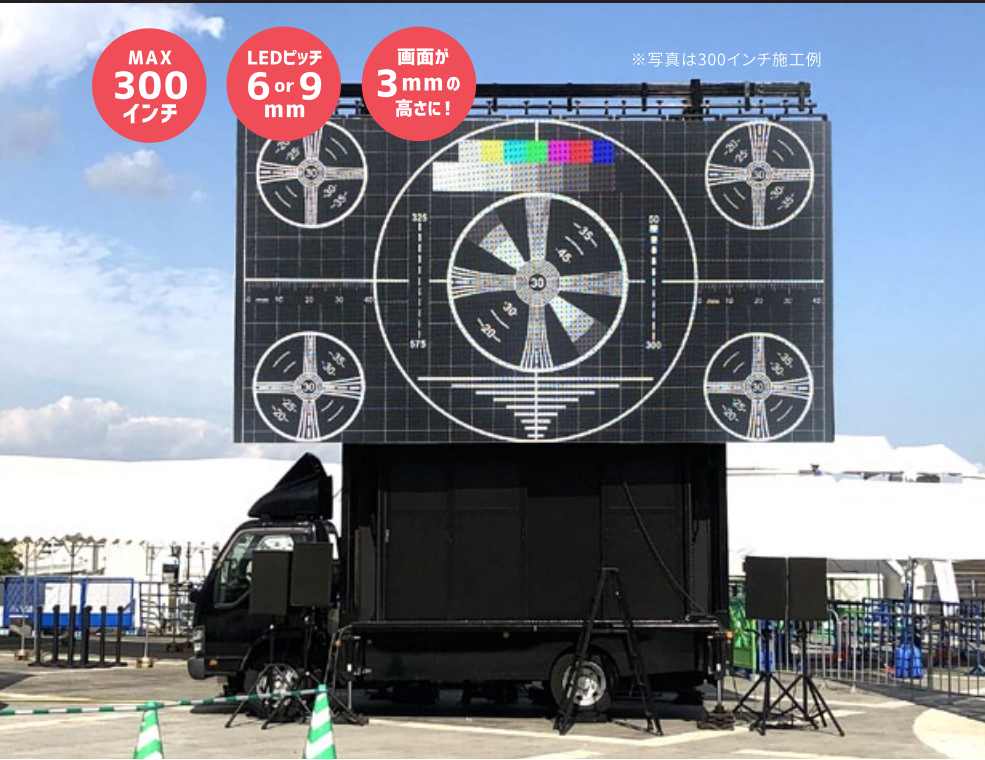

屋外イベントに最適な、アイレスのレンタル機材

LED DISPLAY CAR
VISION
MOVER

Vision Mover HIGH LIFTER

アイレスオリジナル ビジョンカー<ビジョンムーバー ハイリフター>

MAX
300
インチ

LEDピッチ
6 or 9
mm

画面が
3mmの
高さに!

※写真は300インチ施工例

屋外ステージの後ろに車輛を停めて

車輛に搭載したLED画面の高さを調節

ステージ上に大型ビジョンが完成!

ステージの高さに合わせた
メインビジョンが簡単に!

Vision Mover HIGH LIFTER

MAX300インチの大型LEDビジョンを画面下3mの高さにセットできる!

- LEDは、6mm or 9mmピッチから選択可能
- LED画面サイズ：約190~300インチ
- LED画面を地面から3mまで、任意の高さに調整可能
- LED画面の角度調節可能
- 発電機搭載、コントロールルーム完備のオールインワン

大型のメインビジョンが欲しい場所に車輛を運ぶだけで、屋外・屋内使用ともに最大300インチのLED大画面を作れます。

ステージ後方に車輛を止めるスペースさえあればOK。あとはステージに合わせて、LED画面の高さと角度を調節するだけで大型ビジョンが完成します。トラスなどの費用も掛からず、会場抑えの日数も少なくできるため、コスト削減に繋がります。

また、設置や撤去が簡単なため、海沿いの公園や河川敷などでの使用にも適しています。

車輛寸法	長さ6.5m、幅2.2m、高さ3.51m
LED画面寸法	MAX: 300インチ (W6,600 × H3,600mm)
ピクセルピッチ	6mm、9mm
輝度	MAX 5,000cd/m ²

これらの商品は、設置場所やご利用時間により料金が異なる場合があります。別途お見積り致しますので、まずはお電話にてお問い合わせください。

東京 ■ 東京都江戸川区臨海町3-6-4 ヒューリック葛西臨海ビル5F
大阪 ■ 大阪府大阪市住之江区新北島3-4-4