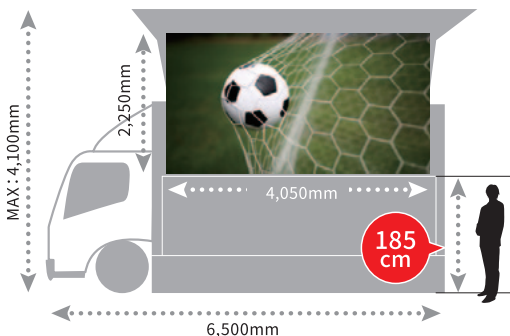

■寸法

■仕様

車輛寸法	長さ6.5m、幅2.2m、高さ3.2m
LED画面寸法	W4,050 x H2,250mm
ピクセルピッチ	9mm
アスペクト比	16 : 9
適視認距離	5m~
輝度	MAX 6,500cd/m ²

こちらの商品詳細については
お電話にてお問い合わせください。
設置場所やご利用時間により料金は異なります。

LED画面は4,100mmまで
任意の高さに調整可能。