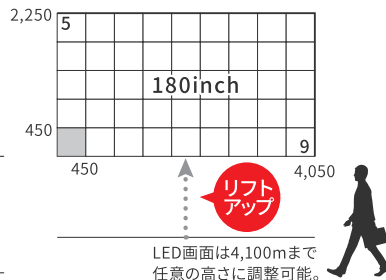

■寸法

■仕様

車輛寸法	長さ6.5m、幅2.2m、高さ3.2m
LED画面寸法	W4,050 x H2,250mm
ピクセルピッチ	9mm
アスペクト比	16 : 9
適視認距離	5m~
輝度	MAX 6,500cd/m ²

こちらの商品詳細については
お電話にてお問い合わせください。
設置場所やご利用時間により料金は異なります。

LED画面は4,100mmまで
任意の高さに調整可能。