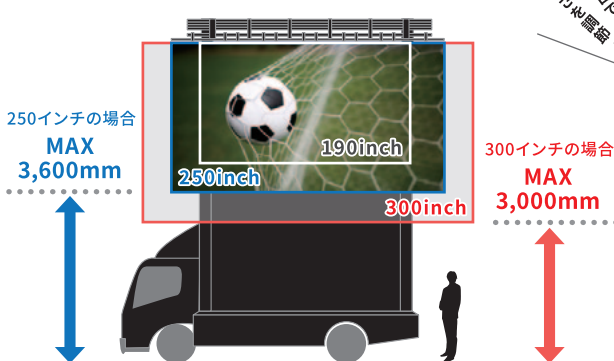

Lifter Vision Car

スポーツイベントに最適！大型LEDを設置したい場所に車輛を運ぶだけ。

190~300インチ 6mm・9mmピッチ 高精細LEDビジョン リフタービジョンカー

6mm
ピッチ
LED

9mm
ピッチ
LED

発電機
搭載

LED大画面を、さまざまな高さに調整可能。
LEDは、6mmピッチ・9mmピッチから選べます。

最大300インチのLED画面を屋内・屋外で

車体を隠すほどの大画面（300インチまで）を作れます。ステージ後ろに車体をビタリと停めるだけで、ステージ上にメインビジョンとなる特大LEDビジョンが完成。大掛かりなトラス組みなどの手間とコストが省けます。

遠くからでも視認性抜群！

LED画面の大きさや設置場所に合わせて、画面の高さを調整できます。リフターで非常に高い位置まで上げることができるので、遠くからでも画面がよく見えます。

発電機搭載オールインワン

発電機搭載なので、電源が無い場所でも安心して使用できます。また、空調付きのコントロールルームも完備されています。

■ 画面の大きさを選択可能

■ 画面を任意の高さ・角度に調整可能

■ 仕様

車輛寸法	長さ6.5m、幅2.2m、高さ3.51m
LED画面寸法	MAX: 300インチ

	6mmピッチLED	9mmピッチLED
ピクセルピッチ	6.25mm	9.375mm
輝度	MAX 5,000cd/m ²	MAX 5,000cd/m ²