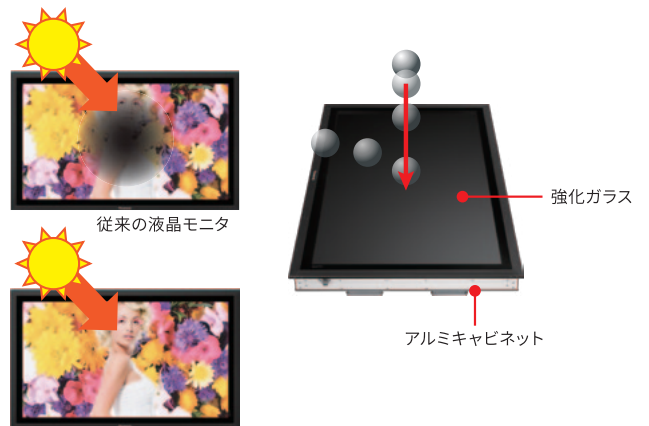

丈夫で雨・風にも強い

500gの硬球を1.3m上から落としても割れない強度。アルミキャビネット&強化ガラスで、防風・防雨・防塵。雨・風による腐食にも強い設計です。急な天候悪化や激しい温度差にも安心です。

＼ 屋外でこんなに違う！ /

TH-47LFX60J

従来の液晶モニター

TH-47LFX60J

POINT

TH-47LFX60Jを簡単に高く設置。アイレスオリジナルディスプレイスタンド

仕様

外形寸法	W1,162 × H706 × D216mm
画面寸法	W1,039 × H584mm
画面解像度	フルハイビジョン (1,920×1,080)
アスペクト比	16 : 9
消費電力	370W
電源電圧	AC100V
本体重量	約47kg
入出力端子	HDMI、DVI-D、ミニD-sub15P、ミニステレオ
付属品	電源ケーブル、リモコン、取り扱い説明書、RGBケーブル×1