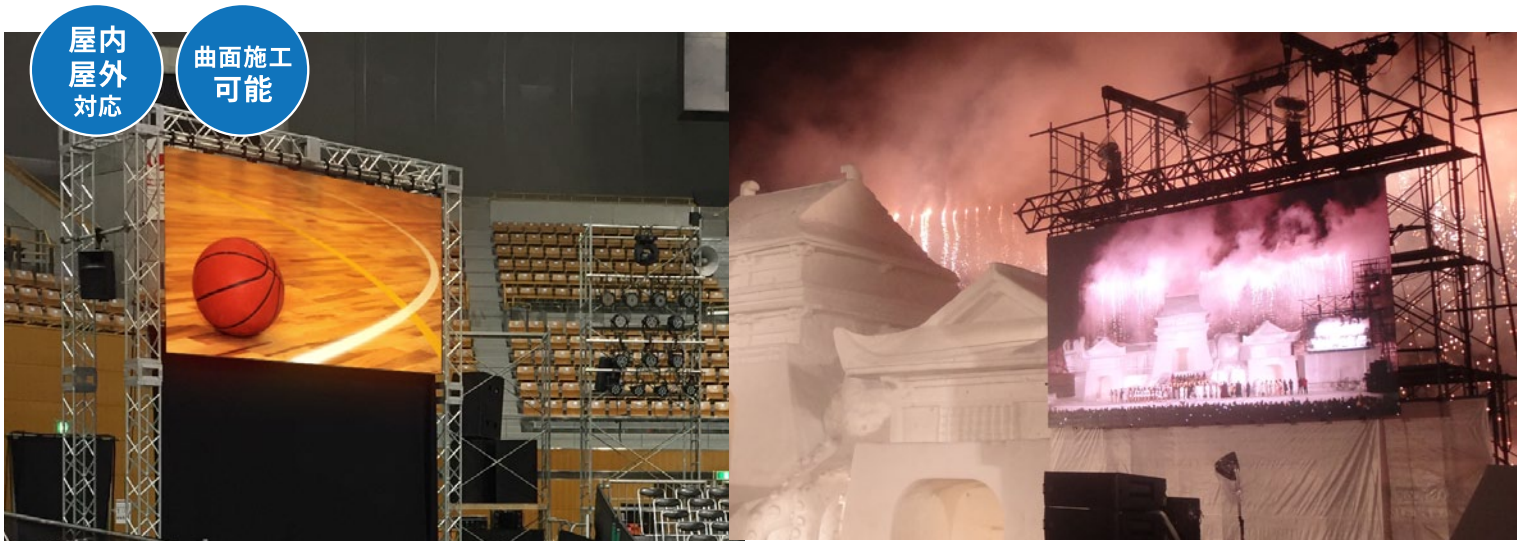

屋外スポーツイベントやパブリックビューイングなどに活用できる高画質LED。

屋外用 6mmピッチLEDビジョン

屋内
屋外
対応

曲面施工
可能

至近距離から見ても、ドット感の少ない滑らかな映像表現。
屋内イベントや店舗内の大型ディスプレイに。

少ないタイルでも鮮明な映像表現

2mm台の細かなピッチにより、LEDとは思えないほどの鮮明な映像表現。小さな文字やロゴマーク等も鮮明に表示します。大画面構築だけでなく、小ロットでの使用もおすすめ。コストダウンも狙えます。

ブランドイメージを鮮明に発信

通常のTVモニタではできない縦横比率の自由な組み合わせで、アイキャッチ効果が高まります。鮮明映像は、人が行き交う場所に設置しても、ブランドイメージ・商品イメージを損なわず、店舗内の大型ディスプレイとしても最適です。

WINVISION GL 6 (600×600)

5,000cd/m²の明るさと鮮明画質を実現

屋内でも屋外でも明るく鮮明な高品質映像。

| | |
|--------|-------------------------|
| タイルサイズ | W600 × H600 × D65mm |
| 質量 | 6.6kg |
| 画素ピッチ | 6.25mm |
| 輝度 | 5,000 cd/m ² |
| 表示画素数 | 横96×縦96 (9,216 /タイル) |
| 消費電力 | 200W |