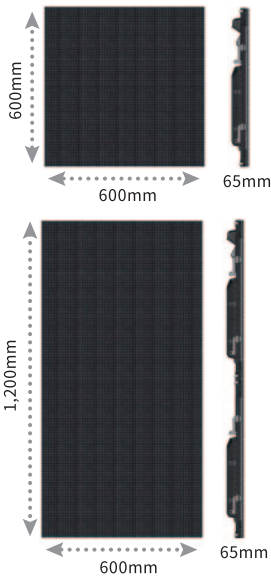

屋外スポーツイベントやパブリックビューイングなどに活用できる高画質LED。

屋外用 6mmピッチLEDビジョン

屋内
屋外
対応

曲面施工
可能

至近距離から見ても、ドット感の少ない滑らかな映像表現。
屋内イベントや店舗内の大型ディスプレイに。

少ないタイルでも鮮明な映像表現

2mm台の細かなピッチにより、LEDとは思えないほどの鮮明な映像表現。小さな文字やロゴマーク等も鮮明に表示します。大画面構築だけでなく、小ロットでの使用もおすすめ。コストダウンも狙えます。

ブランドイメージを鮮明に発信

通常のTVモニタではできない縦横比率の自由な組み合わせで、アイキャッチ効果が高まります。鮮明映像は、人が行き交う場所に設置しても、ブランドイメージ・商品イメージを損なわず、店舗内の大型ディスプレイとしても最適です。

WINVISION GL 6 (600×600)

5,000cd/m²の明るさと鮮明画質を実現

屋内でも屋外でも明るく鮮明な高品質映像。

| | |
|--------|-------------------------|
| タイルサイズ | W600 × H600 × D65mm |
| 質量 | 6.6kg |
| 画素ピッチ | 6.25mm |
| 輝度 | 5,000 cd/m ² |
| 表示画素数 | 横96×縦96 (9,216 /タイル) |
| 消費電力 | 200W |

40,000円/1面/1日 (税別) 日数掛率B

こちらの商品は、設置場所や、ご利用時間により、料金が異なる場合があります。別途見積り致しますので、まずはお電話にてお問い合わせください。

WINVISION GL 6 (600×1,200)

縦長仕様で施工時間を短縮

高さ2倍の縦長仕様。

| | |
|--------|-------------------------|
| タイルサイズ | W600 × H1,200 × D65mm |
| 質量 | 10.9kg |
| 画素ピッチ | 6.25mm |
| 輝度 | 5,000 cd/m ² |
| 表示画素数 | 横96×縦192 (18,432 /タイル) |
| 消費電力 | 400W |