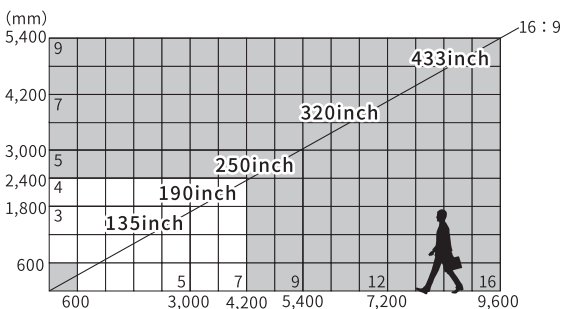

ブランドイメージを鮮明に発信

通常のTVモニタではできない縦横比率の自由な組み合わせで、アイキャッチ効果が高まります。鮮明映像は、人が行き交う場所に設置しても、ブランドイメージ・商品イメージを損なわず、店舗内の大型ディスプレイとしても最適です。

WINVISION GL 6 (600×600)

5,000cd/m²の明るさと鮮明画質を実現

屋内でも屋外でも明るく鮮明な高品質映像。

| | |
|--------|-------------------------|
| タイルサイズ | W600 × H600 × D65mm |
| 質量 | 6.6kg |
| 画素ピッチ | 6.25mm |
| 輝度 | 5,000 cd/m ² |
| 表示画素数 | 横96×縦96 (9,216 /タイル) |
| 消費電力 | 200W |

40,000円/1面/1日 (税別) 日数掛率B

こちらの商品は、設置場所や、ご利用時間により、料金が異なる場合があります。別途見積り致しますので、まずはお電話にてお問い合わせください。

WINVISION GL 6 (600×1,200)

縦長仕様で施工時間を短縮

高さ2倍の縦長仕様。

| | |
|--------|-------------------------|
| タイルサイズ | W600 × H1,200 × D65mm |
| 質量 | 10.9kg |
| 画素ピッチ | 6.25mm |
| 輝度 | 5,000 cd/m ² |
| 表示画素数 | 横96×縦192 (18,432 /タイル) |
| 消費電力 | 400W |