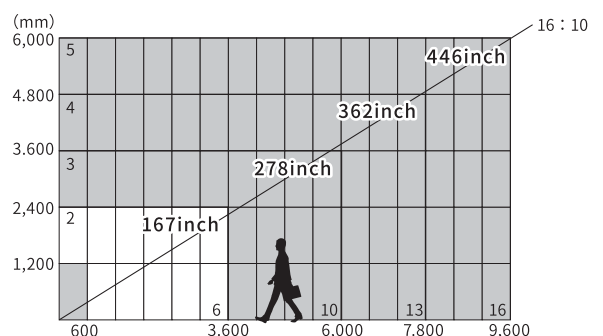

ブランドイメージを鮮明に発信

通常のTVモニタではできない縦横比率の自由な組み合わせで、アイキャッチ効果が高まります。鮮明映像は、人が行き交う場所に設置しても、ブランドイメージ・商品イメージを損なわず、店舗内の大型ディスプレイとしても最適です。

WINVISION GL 6 (600×600)

5,000cd/m²の明るさと鮮明画質を実現

屋内でも屋外でも明るく鮮明な高品質映像。

| | |
|--------|-------------------------|
| タイルサイズ | W600 × H600 × D65mm |
| 質量 | 6.6kg |
| 画素ピッチ | 6.25mm |
| 輝度 | 5,000 cd/m ² |
| 表示画素数 | 横96×縦96 (9,216 /タイル) |
| 消費電力 | 200W |

40,000円/1面/1日 (税別) 日数掛率B

こちらの商品は、設置場所や、ご利用時間により、料金が異なる場合があります。別途見積り致しますので、まずはお電話にてお問い合わせください。

WINVISION GL 6 (600×1,200)

縦長仕様で施工時間を短縮

高さ2倍の縦長仕様。

| | |
|--------|-------------------------|
| タイルサイズ | W600 × H1,200 × D65mm |
| 質量 | 10.9kg |
| 画素ピッチ | 6.25mm |
| 輝度 | 5,000 cd/m ² |
| 表示画素数 | 横96×縦192 (18,432 /タイル) |
| 消費電力 | 400W |