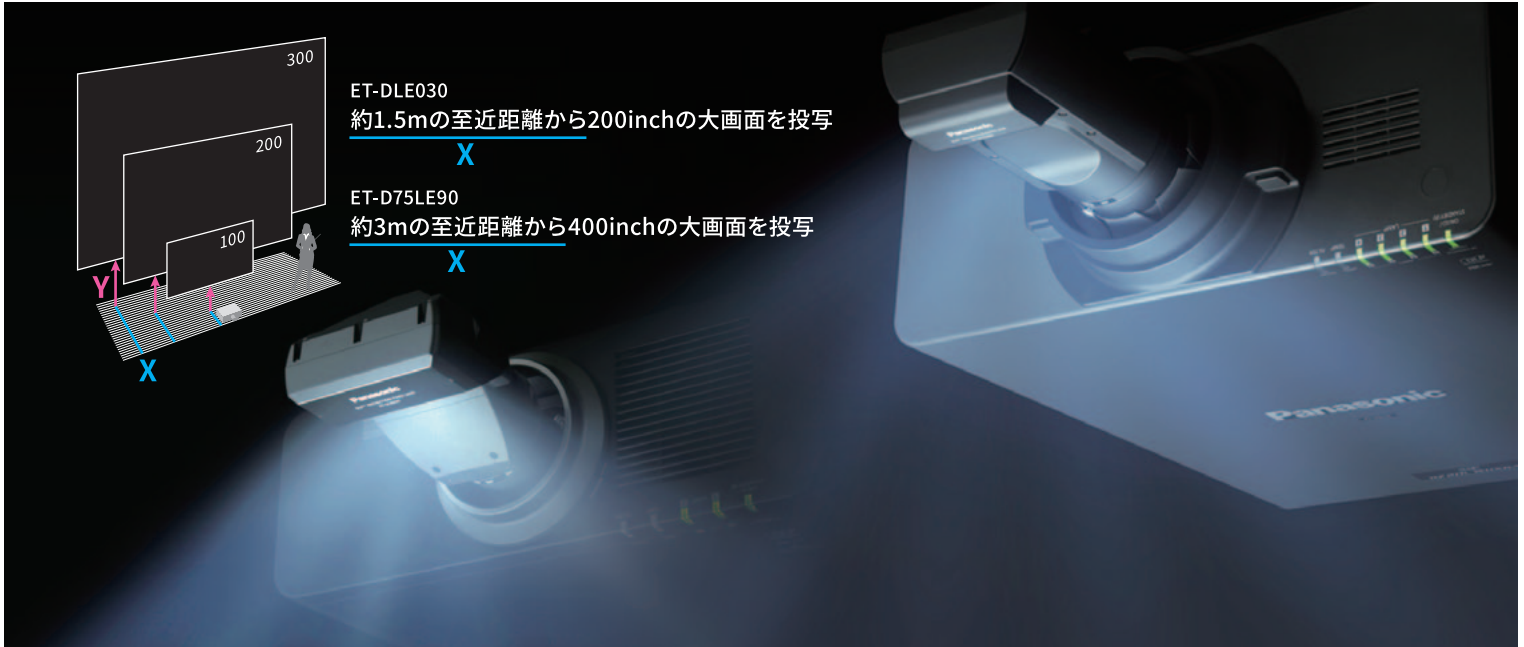

# Projector Lens

至近距離から大画面投写が可能。

## 超短焦点プロジェクターレンズ

至近距離から大画面投写ができるプロジェクターレンズ。  
スペースの制約から解放されます。

### Panasonic ET-D75LE90

3チップDLP方式の  
大型プロジェクター対応

対応プロジェクター装着時  
投影距離

※±5%程度の誤差が生じる場合がございます。  
※PT-DZ21KとPT-RZ12KJのXY値は同じです。

PT-DZ21K 20,000lm / WUXGA  
PT-RZ12KJ 12,000lm / WUXGA

(16:10) 単位:m

スクリーン	距離 (X)	高さ (Y)
120インチ	0.97	0.57
150インチ	1.20	0.66
200インチ	1.59	0.81
250インチ	1.97	0.97
300インチ	2.36	1.12
350インチ	2.74	1.27
400インチ	3.13	1.43
500インチ	3.90	1.74

### Panasonic ET-DLE030

6,000~10,000lmのプロジェクターに  
設置して、至近距離から大画面投写

対応プロジェクター装着時  
投影距離

※±5%程度の誤差が生じる場合がございます。  
※PT-DZ21KとPT-RZ12KJのXY値は同じです。

PT-RZ970J 10,000lm / WUXGA

PT-DZ6710 6,000lm / WUXGA

PT-DX100K 10,000lm / XGA