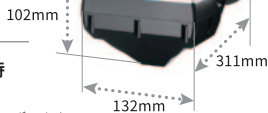

# Projector Lens

至近距離から大画面投写が可能。

## 超短焦点プロジェクターレンズ

至近距離から大画面投写ができるプロジェクターレンズ。  
スペースの制約から解放されます。

### Panasonic ET-D75LE90

3チップDLP方式の  
大型プロジェクター対応

対応プロジェクター装着時  
投影距離

※±5%程度の誤差が生じる場合がございます。  
※PT-DZ21KとPT-RZ12KJのXY値は同じです。

PT-DZ21K 20,000lm / WUXGA  
PT-RZ12KJ 12,000lm / WUXGA

(16:10) 単位:m

スクリーン	距離 (X)	高さ (Y)
120インチ	0.97	0.57
150インチ	1.20	0.66
200インチ	1.59	0.81
250インチ	1.97	0.97
300インチ	2.36	1.12
350インチ	2.74	1.27
400インチ	3.13	1.43
500インチ	3.90	1.74

外形寸法	W154 × H154 × D448.5mm
質量	6.5kg