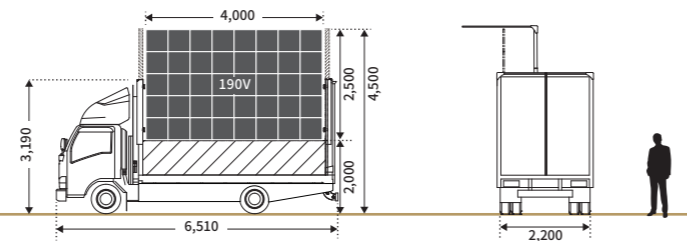

# 03

Vision Mover  
**V-CHANGER**

車輛サイズ

長さ	7,120mm	奥行	2,200mm
高さ	3,290mm	重量	7,490kg

画面サイズ

300V	6,600×3,600mm	275V	6,000×3,600mm
250V	5,400×3,000mm	220V	4,800×3,000mm

画面下 1,435~3,355mm

# 04

Vision Mover  
**V-COMPACT**

車輛サイズ

長さ	6,510mm
高さ	3,190mm
奥行	2,200mm
重量	6,785kg

画面サイズ 4,000×2,500mm

画面下 約2,000mm

LED DISPLAY CAR

**VISION  
MOVER**