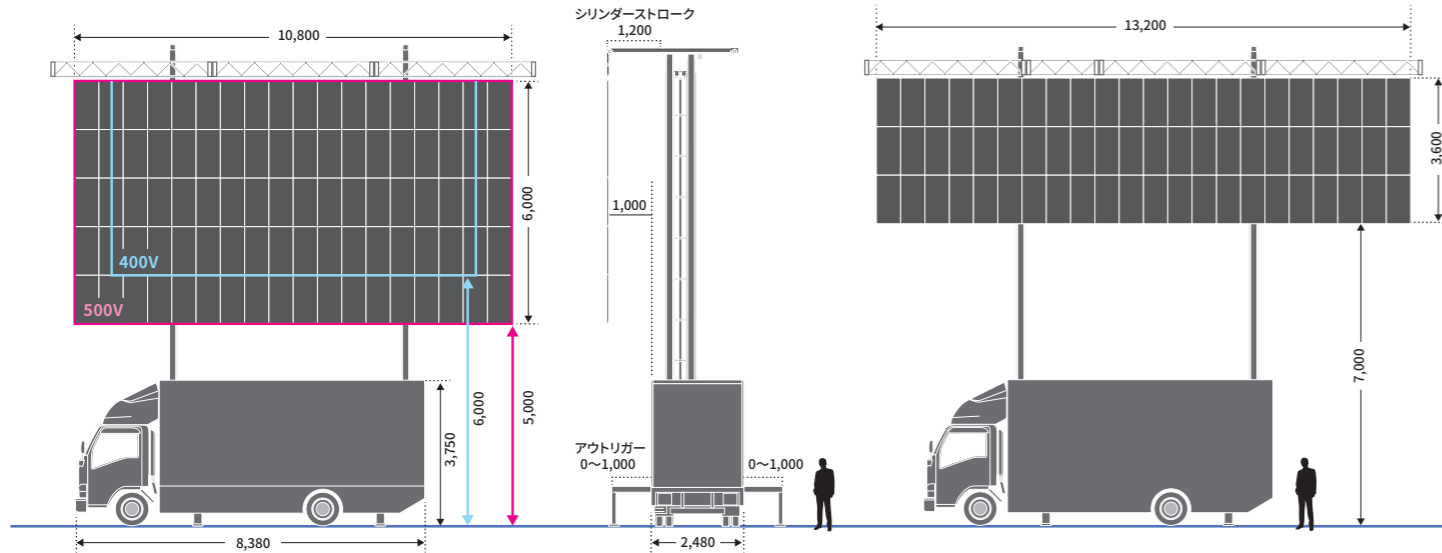

# 01

Vision Mover  
**BIG LIFTER**

車輛サイズ

長さ	8,380mm	奥行	2,480mm
高さ	3,750mm	重量	14,100kg

画面サイズ

500V	10,800×6,000mm	MAX 5,000mm
400V	9,000×4,800mm	MAX 6,000mm
wide 13.2m	13,200×3,600mm	MAX 7,000mm

シリンダーストローク  
1,200

# 02

Vision Mover  
**HIGH LIFTER**

車輛サイズ

長さ	6,370mm	奥行	2,200mm
高さ	3,490mm	重量	7,710kg

画面サイズ

300V	6,600×3,600mm	MAX 2,900mm
275V	6,000×3,600mm	MAX 2,900mm
250V	5,400×3,000mm	MAX 3,500mm
220V	4,800×3,000mm	MAX 3,500mm
190V	4,200×2,400mm	MAX 4,100mm

# 03

Vision Mover  
**V-CHANGER**

車輛サイズ

長さ	7,120mm	奥行	2,200mm
高さ	3,290mm	重量	7,490kg

画面サイズ

300V	6,600×3,600mm	275V	6,000×3,600mm
250V	5,400×3,000mm	220V	4,800×3,000mm

画面下 1,435~3,355mm

# 04

Vision Mover  
**V-COMPACT**

車輛サイズ

長さ	6,510mm
高さ	3,190mm
奥行	2,200mm
重量	6,785kg

画面サイズ 4,000×2,500mm

画面下 約2,000mm

LED DISPLAY CAR

**VISION  
MOVER**