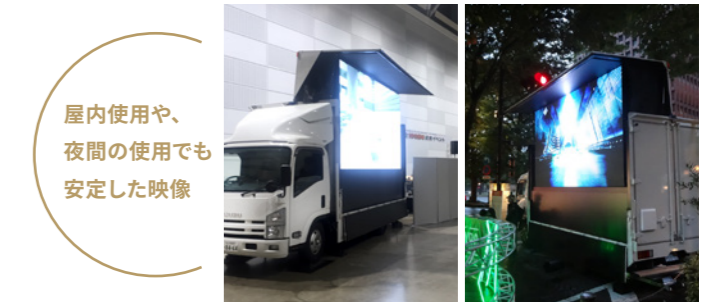

急な天候変化にも対応できる全天候型のコンパクトビジョンカー

雨天使用可能タイプなので、変動が激しい昨今の気候にも対応できます。また高輝度LEDは日中・夜間を問わず、明るく鮮明な映像。コンパクトタイプで、屋外でも屋内でも駐車スペースさえあれば、LEDビジョンが素早く完成します!