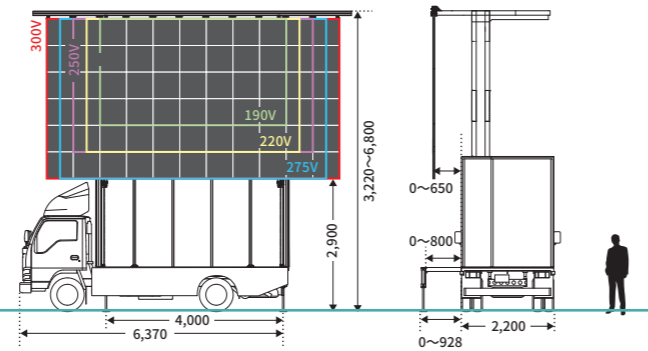

# 01

Vision Mover  
**BIG LIFTER**

車輛サイズ

長さ	8,380mm	奥行	2,480mm
高さ	3,750mm	重量	14,100kg

画面サイズ

500V	10,800×6,000mm	MAX 5,000mm
400V	9,000×4,800mm	MAX 6,000mm
wide 13.2m	13,200×3,600mm	MAX 7,000mm

シリンダーストローク  
1,200

# 02

Vision Mover  
**HIGH LIFTER**

車輛サイズ

長さ	6,370mm	奥行	2,200mm
高さ	3,490mm	重量	7,710kg

画面サイズ

300V	6,600×3,600mm	MAX 2,900mm
275V	6,000×3,600mm	MAX 2,900mm
250V	5,400×3,000mm	MAX 3,500mm
220V	4,800×3,000mm	MAX 3,500mm
190V	4,200×2,400mm	MAX 4,100mm

# 03

Vision Mover  
**V-CHANGER**

車輛サイズ

長さ	7,120mm	奥行	2,200mm
高さ	3,290mm	重量	7,490kg

画面サイズ

300V	6,600×3,600mm	275V	6,000×3,600mm
250V	5,400×3,000mm	220V	4,800×3,000mm

画面下 1,435~3,355mm

# 04

Vision Mover  
**V-COMPACT**

車輛サイズ

長さ	6,510mm
高さ	3,190mm
奥行	2,200mm
重量	6,785kg

画面サイズ 4,000×2,500mm

画面下 約2,000mm

LED DISPLAY CAR

**VISION  
MOVER**