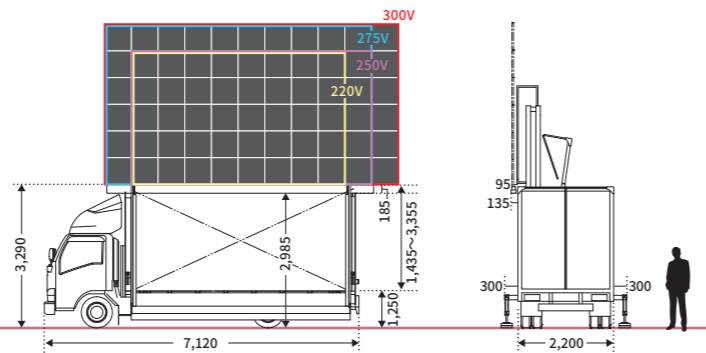

# 01

Vision Mover  
**BIG LIFTER**

車輛サイズ

長さ	8,380mm	奥行	2,480mm
高さ	3,750mm	重量	14,100kg

画面サイズ

500V	10,800×6,000mm	MAX 5,000mm
400V	9,000×4,800mm	MAX 6,000mm
wide 13.2m	13,200×3,600mm	MAX 7,000mm

シリンダーストローク  
1,200

# 02

Vision Mover  
**HIGH LIFTER**

車輛サイズ

長さ	6,370mm	奥行	2,200mm
高さ	3,490mm	重量	7,710kg

画面サイズ

300V	6,600×3,600mm	MAX 2,900mm
275V	6,000×3,600mm	MAX 2,900mm
250V	5,400×3,000mm	MAX 3,500mm
220V	4,800×3,000mm	MAX 3,500mm
190V	4,200×2,400mm	MAX 4,100mm

# 03

Vision Mover  
**V-CHANGER**

車輛サイズ

長さ	7,120mm	奥行	2,200mm
高さ	3,290mm	重量	7,490kg

画面サイズ

300V	6,600×3,600mm	275V	6,000×3,600mm
250V	5,400×3,000mm	220V	4,800×3,000mm

画面下 1,435~3,355mm

# 04

Vision Mover  
**V-COMPACT**

車輛サイズ

長さ	6,510mm
高さ	3,190mm
奥行	2,200mm
重量	6,785kg

画面サイズ 4,000×2,500mm

画面下 約2,000mm

LED DISPLAY CAR

**VISION  
MOVER**