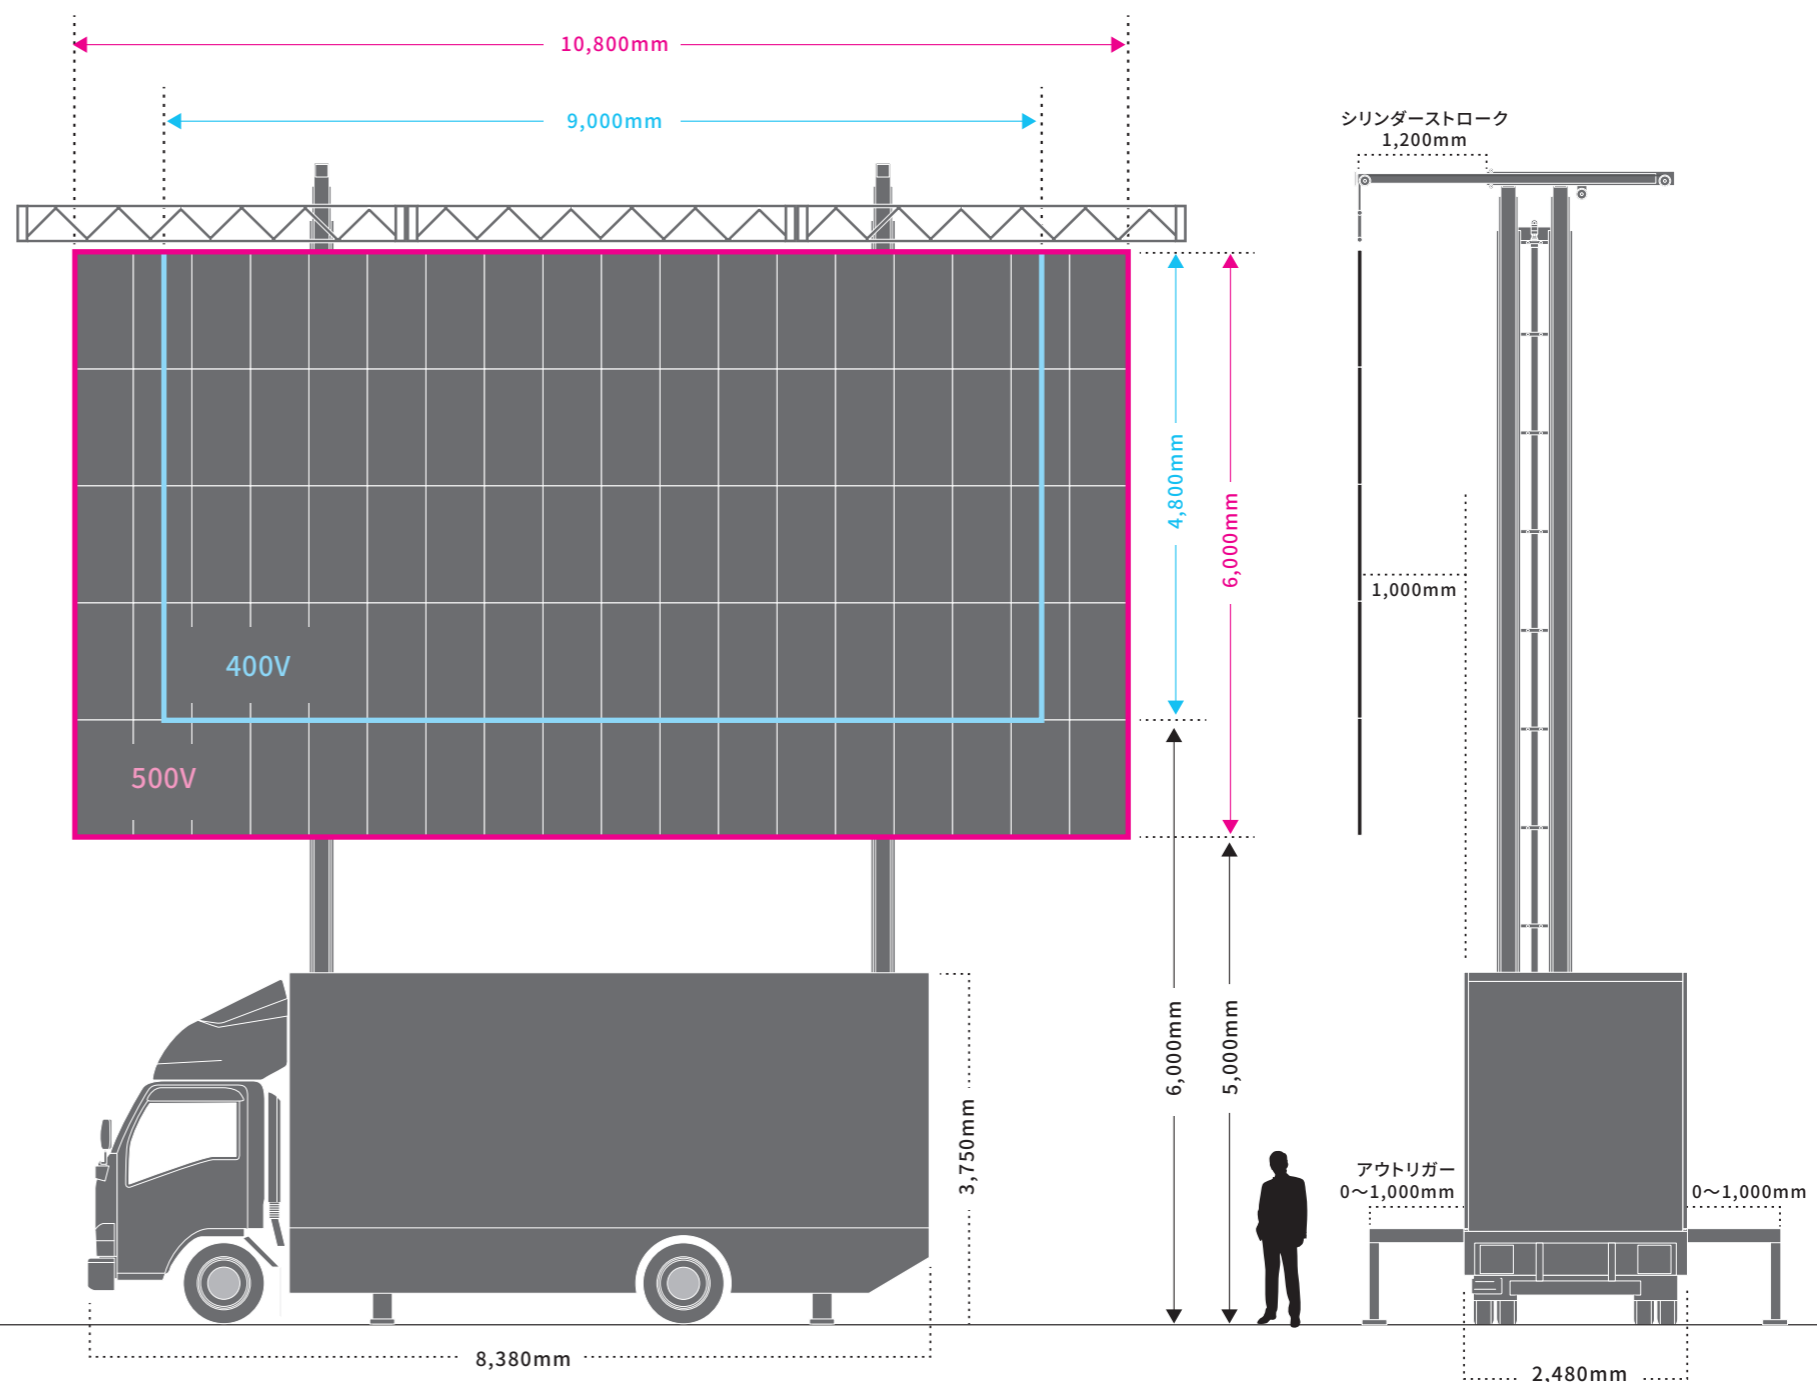

**VISION MOVER
BIG LIFTER**

LED: 400~500inch

車輛サイズ

長さ	8,380mm
高さ	3,750mm
車幅	2,480mm
重量	14,265kg

画面サイズ

	画面サイズ	画面下高さ
MAX 500V	10,800×6,000mm	MAX 5,000mm
MAX 400V	9,000×4,800mm	MAX 6,000mm

**VISION MOVER
BIG LIFTER**

LED:wide13.2m

車輛サイズ

長さ	8,380mm
高さ	3,750mm
車幅	2,480mm
重量	14,265kg

画面サイズ

13,200×3,600mm

画面下高さ

MAX 7,000mm

**VISION MOVER
BIG LIFTER**

LED: 400,500inch×2

	画面サイズ	画面下高さ
500V×2	21,600×6,000mm	MAX 5,000mm
400V×2	16,800×4,800mm	MAX 6,000mm