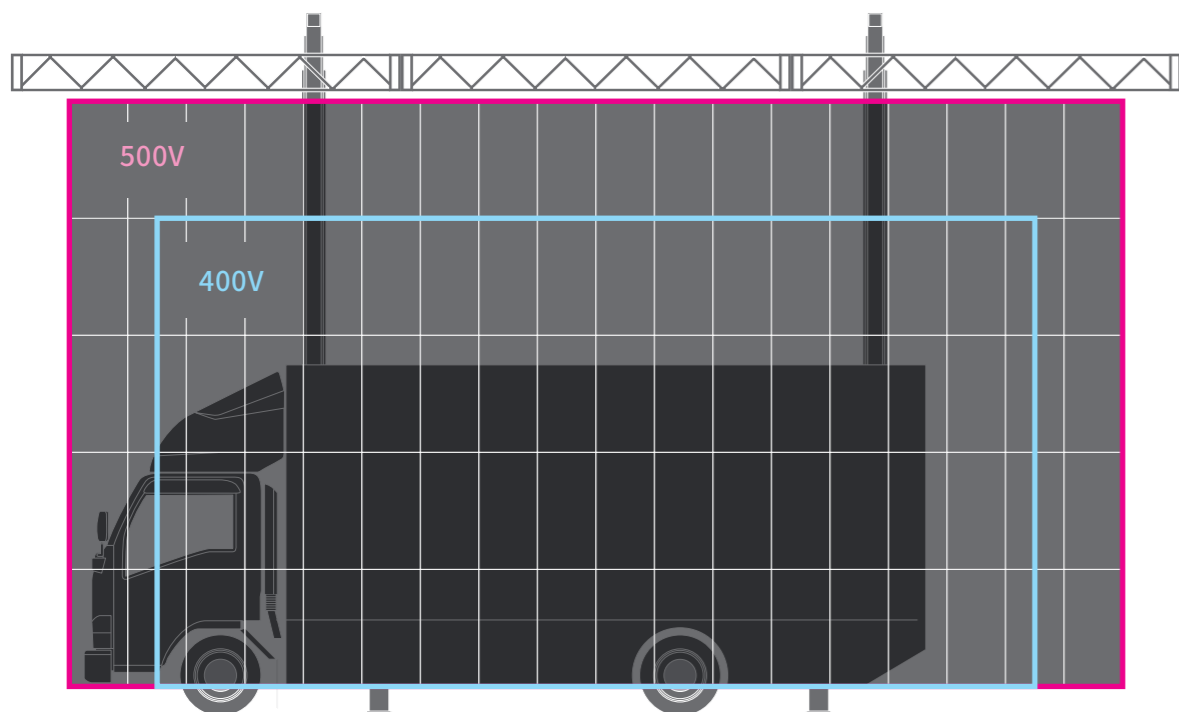

**VISION MOVER
BIG LIFTER**

LED: 400~500inch

車輛サイズ

長さ	8,380mm
高さ	3,750mm
車幅	2,480mm
重量	14,265kg

画面サイズ

	画面サイズ	画面下高さ
MAX 500V	10,800×6,000mm	MAX 5,000mm
MAX 400V	9,000×4,800mm	MAX 6,000mm

**VISION MOVER
BIG LIFTER**

LED:wide13.2m

車輛サイズ

長さ	8,380mm
高さ	3,750mm
車幅	2,480mm
重量	14,265kg

画面サイズ

13,200×3,600mm

画面下高さ

MAX 7,000mm

**VISION MOVER
BIG LIFTER**

LED: 400,500inch×2

	画面サイズ	画面下高さ
500V×2	21,600×6,000mm	MAX 5,000mm
400V×2	16,800×4,800mm	MAX 6,000mm