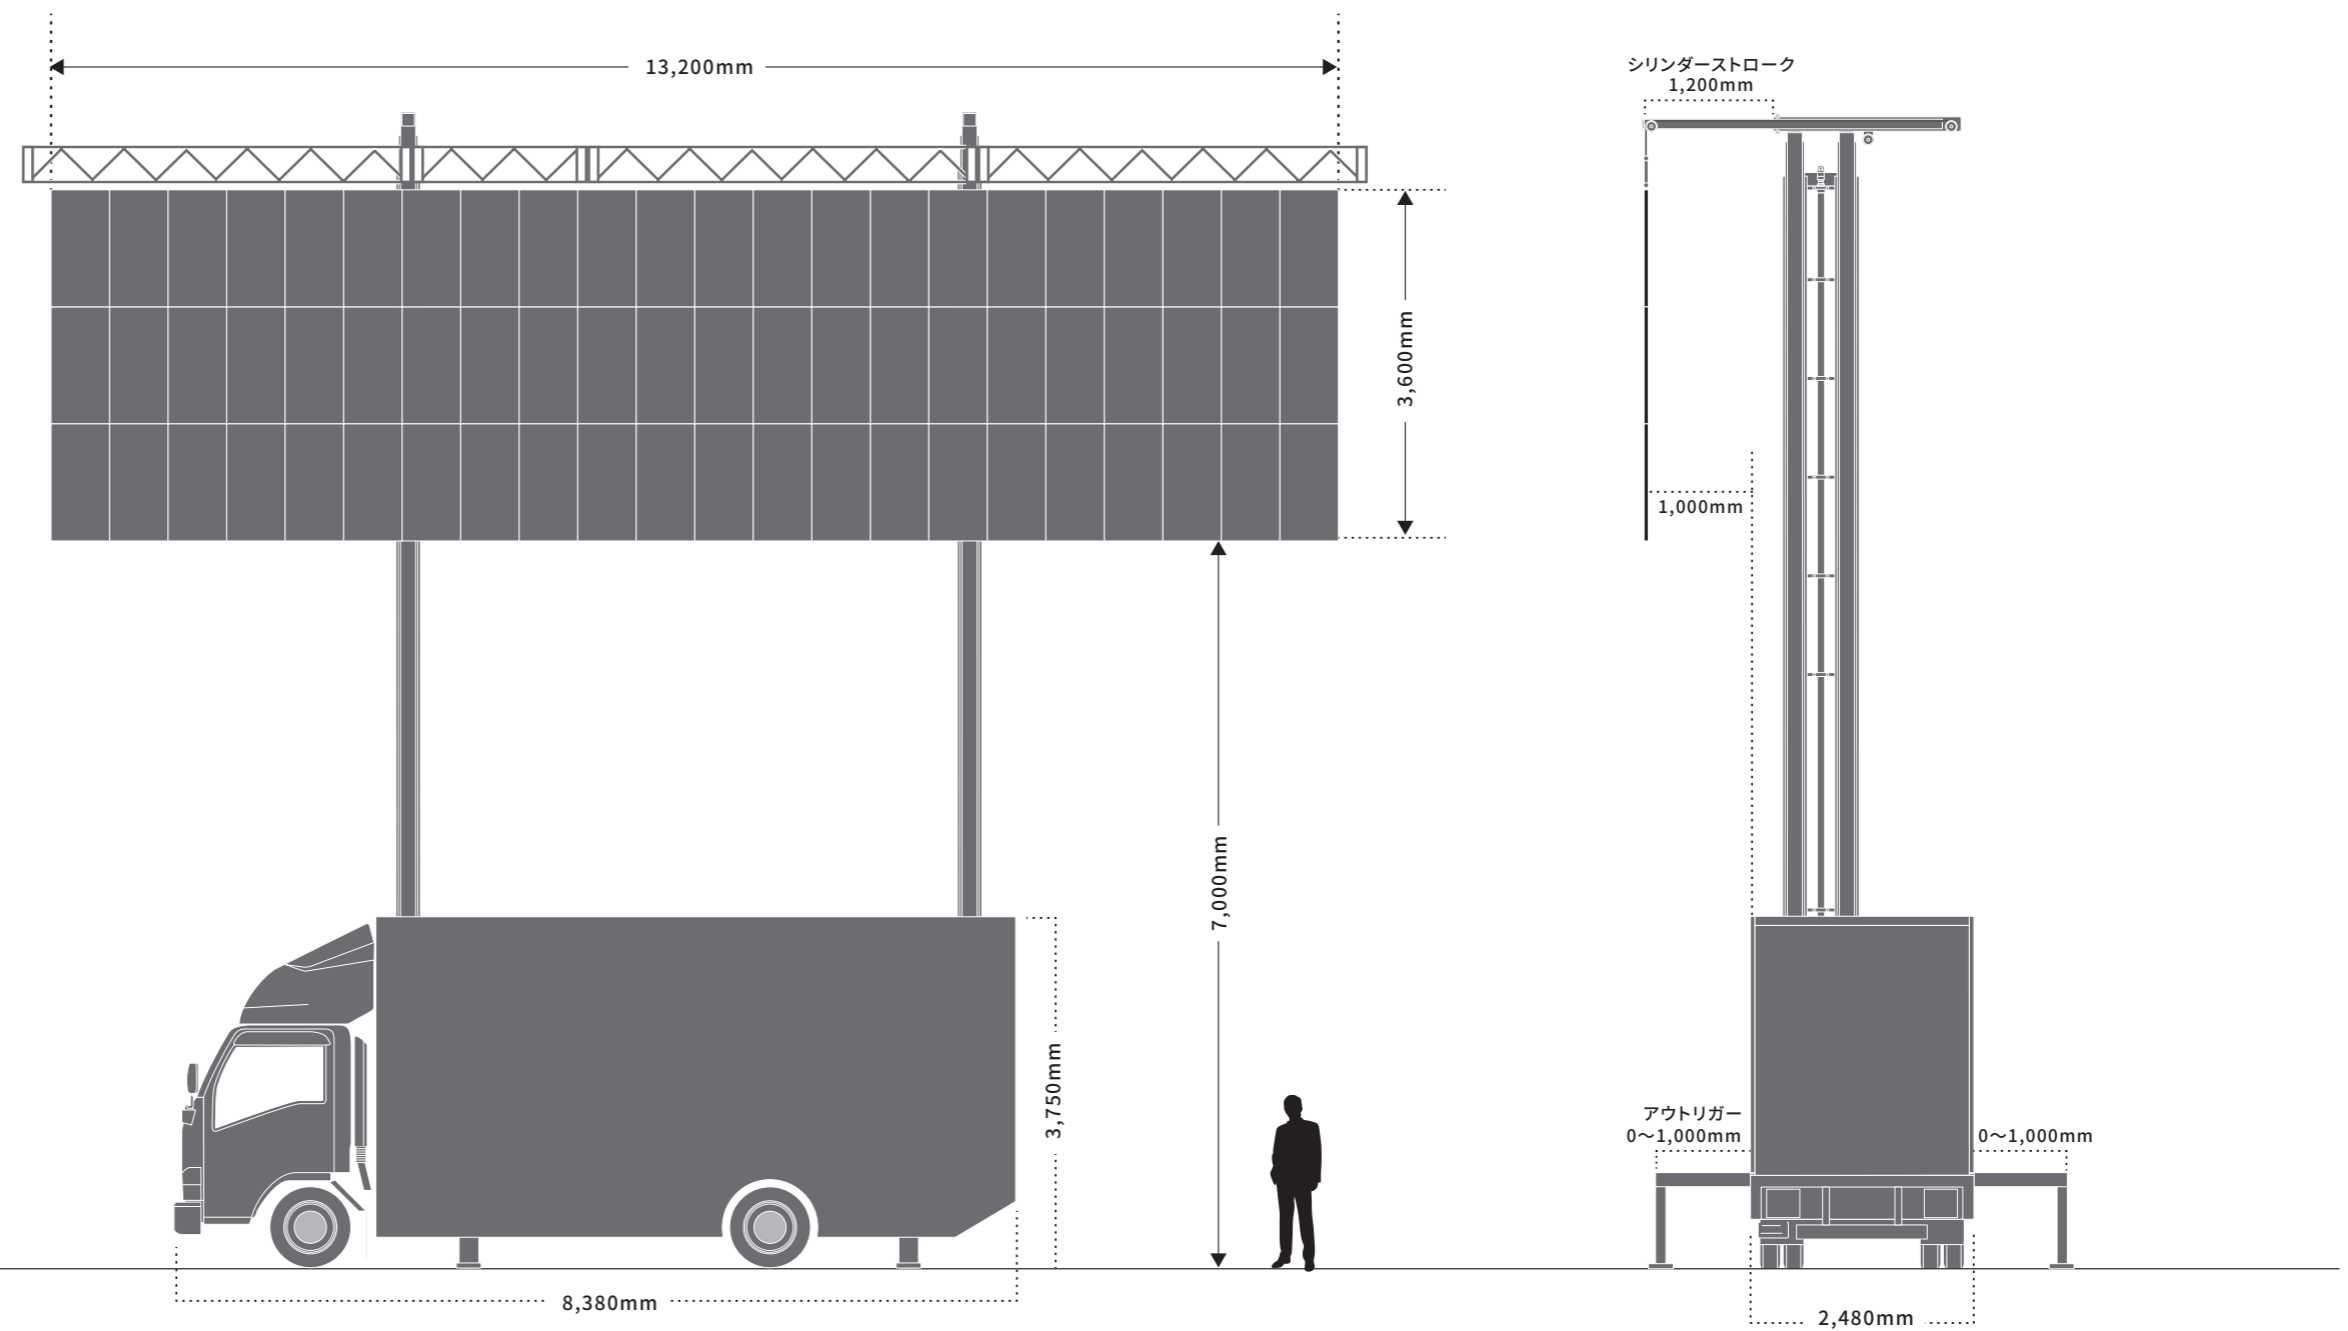

**VISION MOVER
BIG LIFTER**

LED: 400~500inch

車輛サイズ

長さ	8,380mm
高さ	3,750mm
車幅	2,480mm
重量	14,265kg

画面サイズ

	画面サイズ	画面下高さ
MAX 500V	10,800×6,000mm	MAX 5,000mm
MAX 400V	9,000×4,800mm	MAX 6,000mm

**VISION MOVER
BIG LIFTER**

LED:wide13.2m

車輛サイズ

長さ	8,380mm
高さ	3,750mm
車幅	2,480mm
重量	14,265kg

画面サイズ

13,200×3,600mm

画面下高さ

MAX 7,000mm

**VISION MOVER
BIG LIFTER**

LED: 400,500inch×2

	画面サイズ	画面下高さ
500V×2	21,600×6,000mm	MAX 5,000mm
400V×2	16,800×4,800mm	MAX 6,000mm