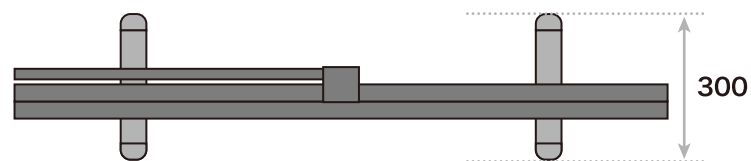

スクリーン 寸法図 (mm)

フロア式スクリーン **GUP-60W**, **GUP-80W**, **GUP-80HDW**, **GFP-100W**

GUP-60W	=1,380	GUP-80HDW	=1,930
GUP-80W	=1,785	GFP-100W	=2,192