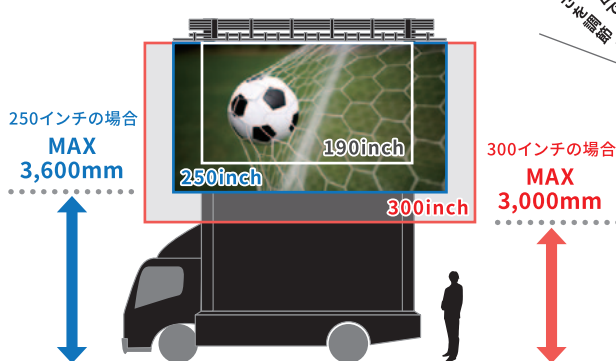

Lifter Vision Car

スポーツイベントに最適！大型LEDを設置したい場所に車輛を運ぶだけ。

190~300インチ 6mm・9mmピッチ 高精細LEDビジョン リフタービジョンカー

6mm
ピッチ
LED

9mm
ピッチ
LED

発電機
搭載

LED大画面を、さまざまな高さに調整可能。
LEDは、6mmピッチ・9mmピッチから選べます。

最大300インチのLED画面を屋内・屋外で

車体を隠すほどの大画面（300インチまで）を作れます。ステージ後ろに車体をビタリと停めるだけで、ステージ上にメインビジョンとなる特大LEDビジョンが完成。大掛かりなトラス組みなどの手間とコストが省けます。

遠くからでも視認性抜群！

LED画面の大きさや設置場所に合わせて、画面の高さを調整できます。リフターで非常に高い位置まで上げることができるので、遠くからでも画面がよく見えます。

発電機搭載オールインワン

発電機搭載なので、電源が無い場所でも安心して使用できます。また、空調付きのコントロールルームも完備されています。

■ 画面の大きさを選択可能

■ 画面を任意の高さ・角度に調整可能

■ 仕様

車輛寸法	長さ6.5m、幅2.2m、高さ3.51m
LED画面寸法	MAX: 300インチ

	6mmピッチLED	9mmピッチLED
ピクセルピッチ	6.25mm	9.375mm
輝度	MAX 5,000cd/m ²	MAX 5,000cd/m ²