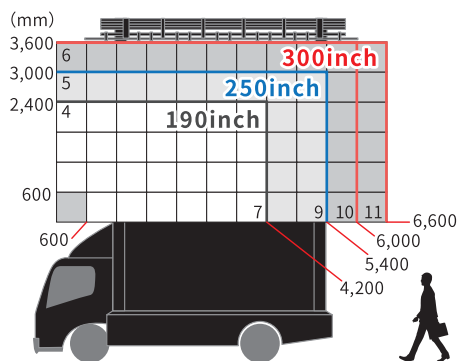

発電機搭載なので、電源が無い場所でも安心して使用できます。また、空調付きのコントロールルームも完備されています。

■ 画面の大きさを選択可能

■ 画面を任意の高さ・角度に調整可能

■ 仕様

車輛寸法	長さ6.5m、幅2.2m、高さ3.51m
LED画面寸法	MAX: 300インチ

	6mmピッチLED	9mmピッチLED
ピクセルピッチ	6.25mm	9.375mm
輝度	MAX 5,000cd/m ²	MAX 5,000cd/m ²