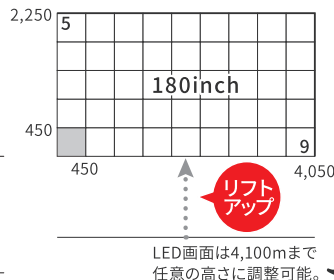

■寸法

■仕様

車輛寸法	長さ6.5m、幅2.2m、高さ3.2m
LED画面寸法	W4,050 x H2,250mm
ピクセルピッチ	9mm
アスペクト比	16 : 9
適視距離	5m~
輝度	MAX 6,500cd/m ²

こちらの商品詳細については
お電話にてお問い合わせください。
設置場所やご利用時間により料金は異なります。