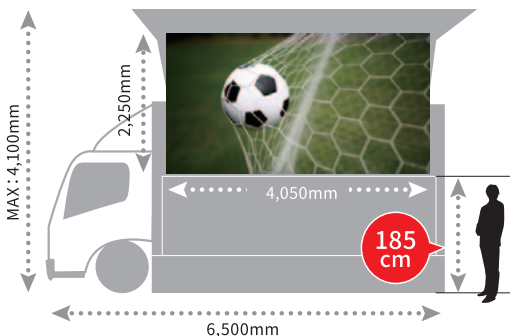

■寸法

■仕様

車輛寸法	長さ6.5m、幅2.2m、高さ3.2m
LED画面寸法	W4,050 x H2,250mm
ピクセルピッチ	9mm
アスペクト比	16 : 9
適視距離	5m~
輝度	MAX 6,500cd/m ²

こちらの商品詳細については
お電話にてお問い合わせください。
設置場所やご利用時間により料金は異なります。