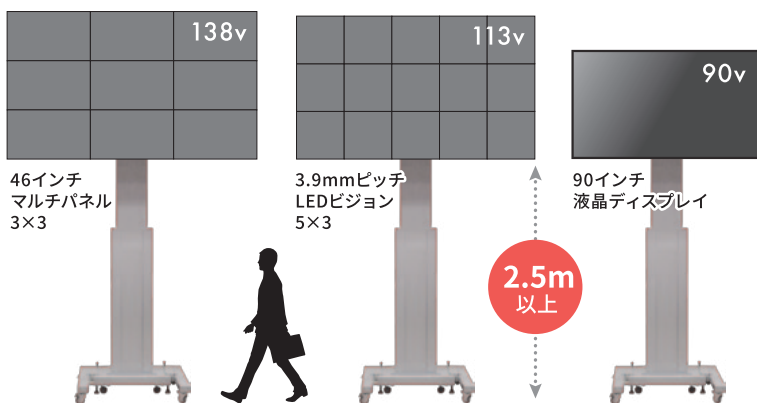

# Original Display Stand

特許取得のオリジナル大型ディスプレイスタンド

## 大型ディスプレイスタンド〈RS-02〉

転倒防止用  
アウトリガー

※アウトリガーはオプションです。

アウトリガーを使うと  
大型LEDビジョンの取付可能サイズがUP!

6mm または9mmピッチLED (GL6、GL9)

アウトリガー有	屋外: MAX 135インチ (3,000×1,800mm) 屋内: MAX 190インチ (4,200×2,400mm)
アウトリガー無	屋外・屋内: MAX 135インチ

大画面を素早く・簡単に・高く設置。  
LEDビジョンやマルチにも対応。

アイレスオリジナルスタンドはすべて高さ微調整可能

- RS-02 ……リフター式で高さ微調整可能
- DHS-02 ……昇降式で高さ微調整可能
- DS-03 ……75mmピッチ・5段階調整

パネルで囲むだけで壁掛け風ディスプレイが完成

パネルに  
合わせる  
だけ!