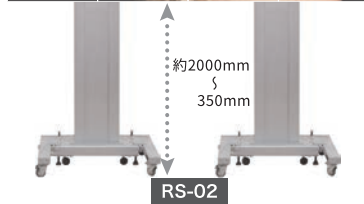

Original Display Stand

アイレスオリジナル・大型ディスプレイスタンド

大型ディスプレイスタンド

手間とコストが掛かるベース・トラス組みが不要。
大画面を簡単に高い位置に設置できます。

施工会社さまのリピーター続出！
展示会・イベントで、
大型ディスプレイを簡単に高く施工！

壁掛け風 ディスプレイなら パネルで囲むだけ

スタンドに取付けて、
開口パネルに合わせるだけで
壁掛け風施工が完成します。

RS-01

~103v 対応 リフター式

ディスプレイ前面
パネル側面
支柱
支柱前後スライド
ベース

ベースがパネルに
ぶつかりません。

45,000円/1日 (税別)
56,250円/2日 (税別)
67,500円/3日 (税別)

RS-01

~103v 対応 リフター式

支柱前後スライド

35,000円/1日 (税別)
43,750円/2日 (税別)
52,500円/3日 (税別)

DHS-02

32~80v 対応 昇降式

支柱反転

ベースがパネルに
ぶつかりません。

9,000円/1日 (税別)
11,250円/2日 (税別)
13,500円/3日 (税別)

DS-03

32~55v 対応
5段階
75mm
ピッチ
支柱反転