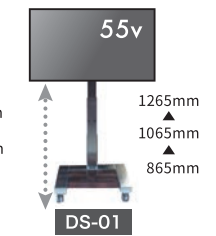

Original Display Stand

アイレスオリジナル・大型ディスプレイスタンド

大型ディスプレイスタンド

手間とコストが掛かるベース・トラス組みが不要。
大画面を簡単に高い位置に設置できます。

施工会社さまのリピーター続出！
展示会・イベントで、
大型ディスプレイを簡単に高く施工！

壁掛け風 ディスプレイなら パネルで囲むだけ

スタンドに取付けて、
開口パネルに合わせるだけで
壁掛け風施工が完成します。

RS-01

~103v 対応 リフター式

ディスプレイ前面
パネル側面
支柱
支柱前後スライド
ベース

ベースがパネルに
ぶつかりません。

45,000円/1日 (税別)
56,250円/2日 (税別)
67,500円/3日 (税別)

RS-01

~103v 対応 リフター式

支柱前後スライド