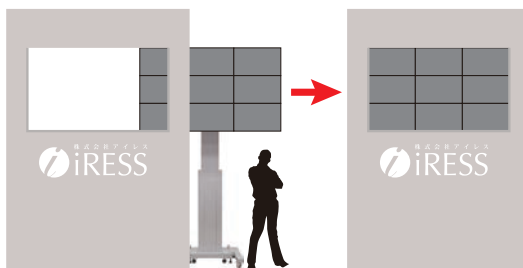

Original Display Stand

アイレスオリジナル・大型ディスプレイスタンド

大型ディスプレイスタンド

手間とコストが掛かるベース・トラス組みが不要。
大画面を簡単に高い位置に設置できます。

施工会社さまのリピーター続出！
展示会・イベントで、
大型ディスプレイを簡単に高く施工！

壁掛け風 ディスプレイなら パネルで囲むだけ

スタンドに取付けて、
開口パネルに合わせるだけで
壁掛け風施工が完成します。

RS-01

~103v 対応 リフター式

ディスプレイ前面
パネル側面
支柱
支柱前後スライド
ベース

ベースがパネルに
ぶつかりません。

45,000円/1日 (税別)
56,250円/2日 (税別)
67,500円/3日 (税別)

RS-01

~103v 対応 リフター式

支柱前後スライド

35,000円/1日 (税別)
43,750円/2日 (税別)
52,500円/3日 (税別)

DHS-02

32~80v 対応 昇降式

支柱反転

ベースがパネルに
ぶつかりません。

9,000円/1日 (税別)
11,250円/2日 (税別)
13,500円/3日 (税別)

DS-03

32~55v 対応
5段階
75mm
ピッチ
支柱反転