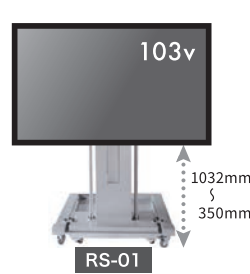

Original Display Stand

アイレスオリジナル・大型ディスプレイスタンド

大型ディスプレイスタンド

手間とコストが掛かるベース・トラス組みが不要。
大画面を簡単に高い位置に設置できます。

施工会社さまのリピーター続出！
展示会・イベントで、
大型ディスプレイを簡単に高く施工！

壁掛け風 ディスプレイなら パネルで囲むだけ

スタンドに取付けて、
開口パネルに合わせるだけで
壁掛け風施工が完成します。

RS-01

~103v 対応 リフター式

ディスプレイ前面
パネル側面
支柱
支柱前後スライド
ベース

ベースがパネルに
ぶつかりません。

45,000円/1日 (税別)
56,250円/2日 (税別)
67,500円/3日 (税別)

RS-01

~103v 対応 リフター式

支柱前後スライド

35,000円/1日 (税別)
43,750円/2日 (税別)
52,500円/3日 (税別)

DHS-02

32~80v 対応 昇降式

支柱反転

ベースがパネルに
ぶつかりません。

9,000円/1日 (税別)
11,250円/2日 (税別)
13,500円/3日 (税別)

DS-03

32~55v 対応
5段階
75mm
ピッチ
支柱反転