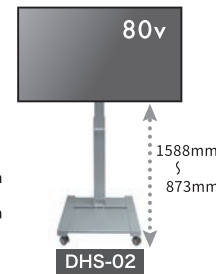

Original Display Stand

アイレスオリジナル・大型ディスプレイスタンド

大型ディスプレイスタンド

手間とコストが掛かるベース・トラス組みが不要。
大画面を簡単に高い位置に設置できます。

施工会社さまのリピーター続出！
展示会・イベントで、
大型ディスプレイを簡単に高く施工！

壁掛け風 ディスプレイなら パネルで囲むだけ

スタンドに取付けて、
開口パネルに合わせるだけで
壁掛け風施工が完成します。

RS-01

~103v 対応 リフター式

ディスプレイ前面
パネル側面
支柱
支柱前後スライド
ベース

ベースがパネルに
ぶつかりません。

45,000円/1日 (税別)
56,250円/2日 (税別)
67,500円/3日 (税別)

RS-01

~103v 対応 リフター式

支柱前後スライド