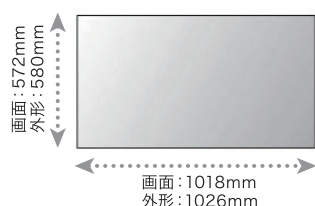

Multi Display Panel OLM-4650

マルチ液晶ディスプレイパネル

マルチ液晶パネル

縦・横さまざまな組み合わせで
スペースや目的に合わせた最適な演出。

オリジナルスタンドRS-02で 素早く・簡単に・高く マルチパネルを施工

※スタンド別売

手間とコストが掛かる

トラス・ベース組みが不要!

壁掛け風 ディスプレイなら パネルで囲むだけ

スタンド【RS-02】に取付けて、
開口パネルに合わせるだけで
壁掛け風施工が完成します。

仕様(1タイトル)

画面寸法	W1018 × H572mm
外形寸法	W1026 × H580 × D100mm
映像入力	ミニ D-Sub15P DVI-D コンポジット
コントラスト比	3000 : 1
アスペクト比	16 : 9
電源電圧	AC100~240V
消費電力	285W
質量	26kg