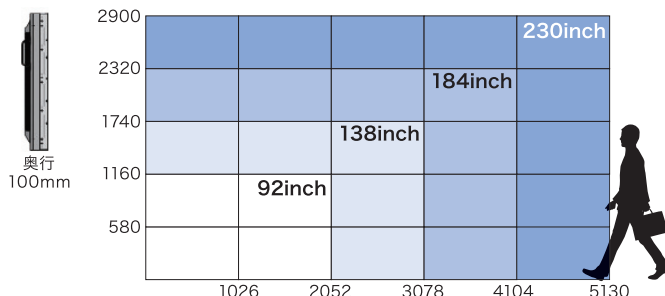

Multi Display Panel OLM-4650

マルチ液晶ディスプレイパネル

マルチ液晶パネル

縦・横さまざまな組み合わせで
スペースや目的に合わせた最適な演出。

オリジナルスタンドRS-02で 素早く・簡単に・高く マルチパネルを施工

※スタンド別売

手間とコストが掛かる

トラス・ベース組みが不要!

壁掛け風 ディスプレイなら パネルで囲むだけ

スタンド【RS-02】に取付けて、
開口パネルに合わせるだけで
壁掛け風施工が完成します。

仕様(1タイトル)

画面寸法	W1018 × H572mm
外形寸法	W1026 × H580 × D100mm
映像入力	ミニ D-Sub15P DVI-D コンポジット
コントラスト比	3000 : 1
アスペクト比	16 : 9
電源電圧	AC100~240V
消費電力	285W
質量	26kg

50,000円/1面(税別)

日数掛率	1日	2日	3日	4日	5日	6日	7日
B	1.0	1.25	1.5	1.7	1.9	2.0	2.1