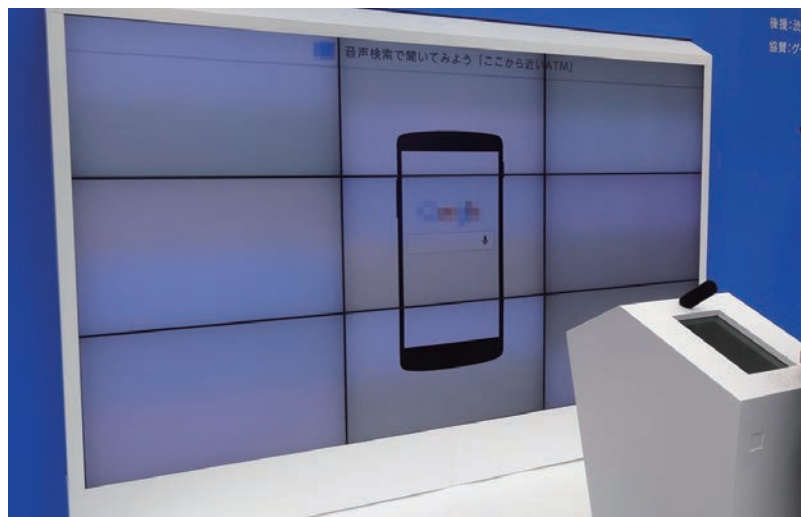

Multi Display Panel OLM-4650

マルチ液晶ディスプレイパネル

マルチ液晶パネル

縦・横さまざまな組み合わせで
スペースや目的に合わせた最適な演出。

オリジナルスタンドRS-02で 素早く・簡単に・高く マルチパネルを施工

※スタンド別売

手間とコストが掛かる

トラス・ベース組みが不要!

壁掛け風 ディスプレイなら パネルで囲むだけ

スタンド【RS-02】に取付けて、
開口パネルに合わせるだけで
壁掛け風施工が完成します。

仕様(1タイトル)

画面寸法	W1018 × H572mm
外形寸法	W1026 × H580 × D100mm
映像入力	ミニ D-Sub15P DVI-D コンポジット
コントラスト比	3000 : 1
アスペクト比	16 : 9
電源電圧	AC100~240V
消費電力	285W
質量	26kg