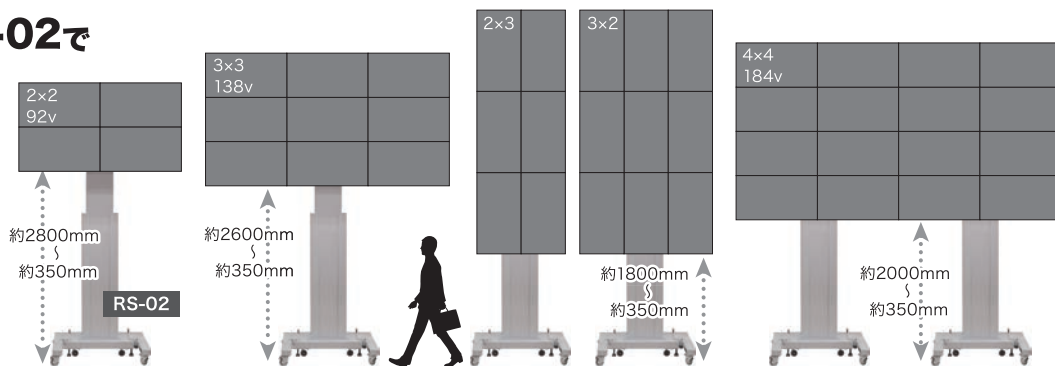

Multi Display Panel OLM-4650

マルチ液晶ディスプレイパネル

マルチ液晶パネル

縦・横さまざまな組み合わせで
スペースや目的に合わせた最適な演出。

オリジナルスタンドRS-02で 素早く・簡単に・高く マルチパネルを施工

※スタンド別売

手間とコストが掛かる

トラス・ベース組みが不要!

壁掛け風 ディスプレイなら パネルで囲むだけ

スタンド【RS-02】に取付けて、
開口パネルに合わせるだけで
壁掛け風施工が完成します。

仕様(1タイトル)

画面寸法	W1018 × H572mm
外形寸法	W1026 × H580 × D100mm
映像入力	ミニ D-Sub15P DVI-D コンポジット
コントラスト比	3000 : 1
アスペクト比	16 : 9
電源電圧	AC100~240V
消費電力	285W
質量	26kg

50,000円/1面(税別)

日数掛率	1日	2日	3日	4日	5日	6日	7日
B	1.0	1.25	1.5	1.7	1.9	2.0	2.1