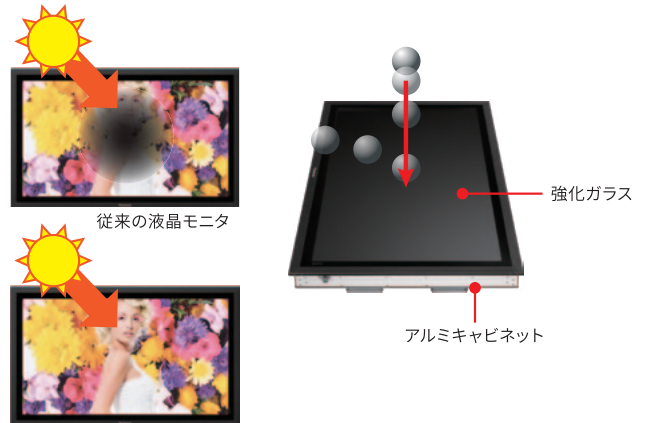

丈夫で雨・風にも強い

500gの硬球を1.3m上から落としても割れない強度。アルミキャビネット&強化ガラスで、防風・防雨・防塵。雨・風による腐食にも強い設計です。急な天候悪化や激しい温度差にも安心です。

＼ 屋外でこんなに違う！ /

TH-47LFX60J

従来の液晶モニター

TH-47LFX60J

POINT

TH-47LFX60Jを簡単に高く設置。アイレスオリジナルディスプレイスタンド

仕様

外形寸法	W1,162 × H706 × D216mm
画面寸法	W1,039 × H584mm
画面解像度	フルハイビジョン (1,920×1,080)
アスペクト比	16:9
消費電力	370W
電源電圧	AC100V
本体重量	約47kg
入出力端子	HDMI、DVI-D、ミニD-sub15P、ミニステレオ
付属品	電源ケーブル、リモコン、取り扱い説明書、RGBケーブル×1

70,000円/1日 (税別) 日数掛率B