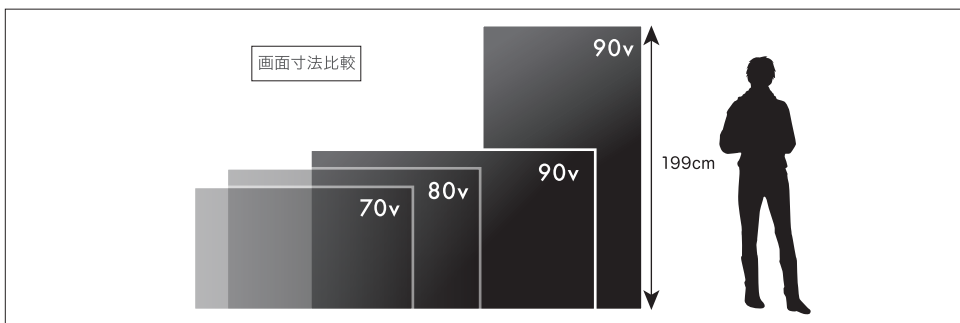

※スタンドは
別途レンタル
となります。
※スタンドのみの
レンタルは
行っていません。

約2700mm
約350mm

RS-02使用・壁掛け風

◀背面

ディスプレイスタンドRS-02
を使用すれば、
壁掛け風ディスプレイも
より早く、簡単に施工できます！

トラス掛け

仕様		SHARP PN-R903
外形寸法	W2055 × H1197 × D122mm	
画面寸法	W1993 × H1121mm	
アスペクト比	16 : 9	
消費電力	660W	
電源電圧	AC100~240V	
本体重量	約 75kg	
入出力端子	HDMI×2、DVI-I×1、 ミニ D-sub15P×1 (コンポーネント・コンジジット切替式)	