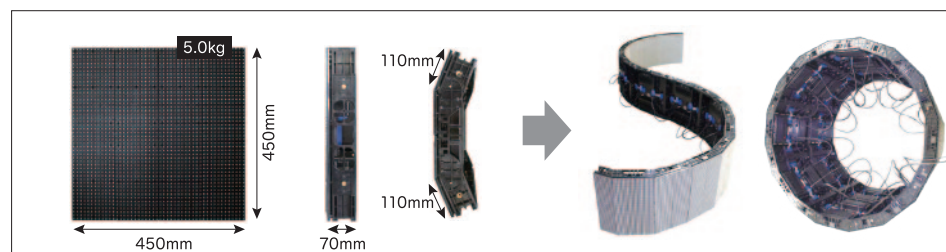

9.375mm LED Display Panel

屋外対応・曲がる・軽量・薄型LED

屋外対応

クラス最高輝度
8,000
cd/m²

クラス最高輝度の明るさで屋外にも対応。
立体や曲面施工も簡単！

立体・曲面
施工可能

屋外でも明るく鮮明な映像なので
野外イベントやパブリックビューイング等にもおすすめです。

8,000cd/m²の明るさで
昼も夜も鮮明な映像。
立体・曲面施工もできます。

とにかく明るいLEDパネル。夏場の直射日光の下でも、きれいに映像を映し出します。
また、厚さ70mm、重さ5kgという扱いやすさで施工が簡単なうえに、曲面施工ができるので、ブース装飾などにインパクトを与えます。

試写会イベント施工例。300inch (15×8タイル)。

直射日光の下でも鮮明な映像。

野外イベント施工例。183inch (9×5タイル)。

スタンド立て (アイレスオリジナル RS-02) が可能。
リフト式で簡単に高い位置へ。

野外イベント施工例。183inch (9×5タイル)。

- タイルの両側110mm部分が屈折可能。
- 最大角度 / 凸22.5° / 凹15°
- フィルレイヤーを通じてLEDムービングディスプレイ可能。

仕様	9.375mm LED
ピクセルピッチ	9.375mm
表示画素数	48 × 48 (2304 / 1タイル)
外形寸法	W450 × H450 × D70mm
重量	5.0kg
輝度	MAX 8,000cd/m ²
電源電圧	200~240V
入力端子	同軸 BNC