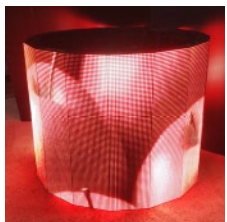

9.375mm LED Display Panel

屋外対応・曲がる・軽量・薄型LED

屋外対応

クラス最高輝度
8,000
cd/m²

クラス最高輝度の明るさで屋外にも対応。
立体や曲面施工も簡単！

立体・曲面
施工可能

屋外でも明るく鮮明な映像なので
野外イベントやパブリックビューイング等にもおすすめです。

8,000cd/m²の明るさで
昼も夜も鮮明な映像。
立体・曲面施工もできます。

とにかく明るいLEDパネル。夏場の直射日光の下でも、きれいに映像を映し出します。
また、厚さ70mm、重さ5kgという扱いやすさで施工が簡単なうえに、曲面施工ができるので、ブース装飾などにインパクトを与えます。

試写会イベント施工例。300inch (15×8タイル)。

直射日光の下でも鮮明な映像。

野外イベント施工例。183inch (9×5タイル)。

スタンド立て (アイレスオリジナル RS-02) が可能。
リフト式で簡単に高い位置へ。

野外イベント施工例。183inch (9×5タイル)。

- タイルの両側110mm部分が屈折可能。
- 最大角度 / 凸22.5° / 凹15°
- フィルレイヤーを通じてLEDムービングディスプレイ可能。

仕様	9.375mm LED
ピクセルピッチ	9.375mm
表示画素数	48 × 48 (2304 / 1タイル)
外形寸法	W450 × H450 × D70mm
重量	5.0kg
輝度	MAX 8,000cd/m ²
電源電圧	200~240V
入力端子	同軸 BNC