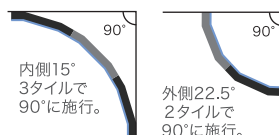

9.375mm LED Display Panel

屋外対応・曲がる・軽量・薄型LED

屋外対応

クラス最高輝度
8,000
cd/m²

クラス最高輝度の明るさで屋外にも対応。
立体や曲面施工も簡単！

立体・曲面
施工可能

屋外でも明るく鮮明な映像なので
野外イベントやパブリックビューイング等にもおすすめです。

8,000cd/m²の明るさで
昼も夜も鮮明な映像。
立体・曲面施工もできます。

とにかく明るいLEDパネル。夏場の直射日光の下でも、きれいに映像を映し出します。
また、厚さ70mm、重さ5kgという扱いやすさで施工が簡単なうえに、曲面施工ができるので、ブース装飾などにインパクトを与えます。

試写会イベント施工例。300inch (15×8タイル)。

直射日光の下でも鮮明な映像。

野外イベント施工例。183inch (9×5タイル)。

スタンド立て (アイレスオリジナル RS-02) が可能。
リフト式で簡単に高い位置へ。

野外イベント施工例。183inch (9×5タイル)。

- タイルの両側110mm部分が屈折可能。
- 最大角度 / 凸22.5° / 凹15°
- フィルレイヤーを通じてLEDムービングディスプレイ可能。

仕様	9.375mm LED
ピクセルピッチ	9.375mm
表示画素数	48 × 48 (2304 / 1タイル)
外形寸法	W450 × H450 × D70mm
重量	5.0kg
輝度	MAX 8,000cd/m ²
電源電圧	200~240V
入力端子	同軸 BNC