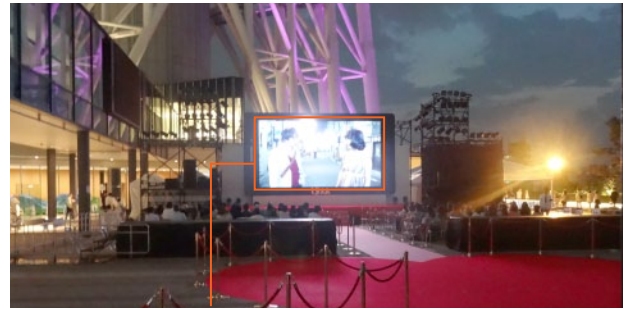

9.375mm LED Display Panel

屋外対応・曲がる・軽量・薄型LED

屋外対応

クラス最高輝度
8,000
cd/m²

クラス最高輝度の明るさで屋外にも対応。
立体や曲面施工も簡単！

立体・曲面
施工可能

屋外でも明るく鮮明な映像なので
野外イベントやパブリックビューイング等にもおすすめです。

8,000cd/m²の明るさで
昼も夜も鮮明な映像。
立体・曲面施工もできます。

とにかく明るいLEDパネル。夏場の直射日光の下でも、きれいに映像を映し出します。
また、厚さ70mm、重さ5kgという扱いやすさで施工が簡単なうえに、曲面施工ができるので、ブース装飾などにインパクトを与えます。

試写会イベント施工例。300inch (15×8タイル)。

直射日光の下でも鮮明な映像。

野外イベント施工例。183inch (9×5タイル)。

スタンド立て (アイレスオリジナル RS-02) が可能。
リフト式で簡単に高い位置へ。

野外イベント施工例。183inch (9×5タイル)。

- タイルの両側110mm部分が屈折可能。
- 最大角度 / 凸22.5° / 凹15°
- フィルレイヤーを通じてLEDムービングディスプレイ可能。

仕様	9.375mm LED
ピクセルピッチ	9.375mm
表示画素数	48 × 48 (2304 / 1タイル)
外形寸法	W450 × H450 × D70mm
重量	5.0kg
輝度	MAX 8,000cd/m ²
電源電圧	200~240V
入力端子	同軸 BNC