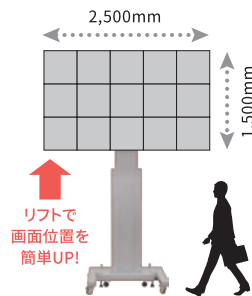

屋外で3.9mmピッチの高精細映像が可能に。

屋外用 3.9mmピッチ LEDビジョン

ブラック
LED
採用

屋内でも
使用可

屋外用LEDがここまで高画質に！
ブラックLED採用で、屋内・屋外ともに鮮明映像。

屋外でも驚きの高精細画像

ブラックLEDの特徴である高コントラストによる深い色彩表現。直射日光や、時間帯で変化する影の映り込みなどに左右されず、安定した鮮明画像を映し続けます。また、前面部はIP65の防水規格に適合した堅牢設計なので、天候や時間を気にせず様々な場所での設置が可能です。

インドアスポーツやコンサートにも

視野角 H140° / V120° で、斜めから見ても視認性が高く、インドアスポーツや室内コンサート、展示会などの屋内イベントにもおすすめです。

5×3タイル (約113インチ) まで、オリジナルスタンド (RS-02) 使用可能

トラス設置などが不要に！

オリジナルスタンド (RS-02) なら面倒なトラス組み・ベース組みなどが不要。(RS-02) だけでLEDビジョンを「素早く・簡単に・高く」施工できます。アウトリガーを付ければ転倒防止対策も万全です。

アウトリガー (※オプションです)

専用スタンド
設置例

仕様

タイルサイズ	W500 × H500 × D85mm
質量	9kg
画素ピッチ	3.91mm
輝度	4,000 cd/m ²
表示画素数	横128×縦128 (16,384 / タイル)
コントラスト比	5000:1
消費電力	350W
電源・電圧	110~240V
環境条件	-20~50℃ 10~90%RH

AM3.91-i 屋内用 **25,000円/1面/1日 (税別)** 日数掛率B