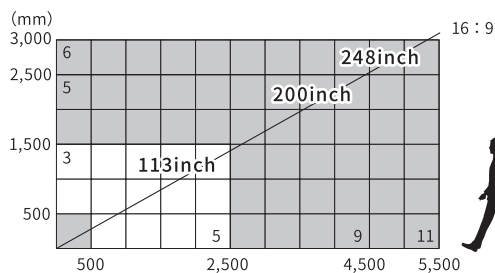

インドアスポーツやコンサートにも

視野角 H140° / V120° で、斜めから見ても視認性が高く、インドアスポーツや室内コンサート、展示会などの屋内イベントにもおすすめです。

5×3タイル (約113インチ) まで、オリジナルスタンド (RS-02) 使用可能

トラス設置などが不要に！

オリジナルスタンド (RS-02) なら面倒なトラス組み・ベース組みなどが不要。(RS-02) だけでLEDビジョンを「素早く・簡単に・高く」施工できます。アウトリガーを付ければ転倒防止対策も万全です。

アウトリガー (※オプションです)

専用スタンド
設置例

仕様

タイルサイズ	W500 × H500 × D85mm
質量	9kg
画素ピッチ	3.91mm
輝度	4,000 cd/m ²
表示画素数	横128×縦128 (16,384 / タイル)
コントラスト比	5000:1
消費電力	350W
電源・電圧	110~240V
環境条件	-20~50℃ 10~90%RH

AM3.91-i 屋内用 **25,000円/1面/1日 (税別)** 日数掛率B