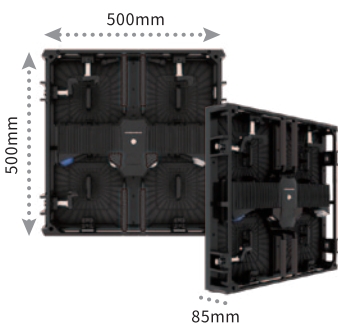

屋外で3.9mmピッチの高精細映像が可能に。

屋外用 3.9mmピッチ LEDビジョン

ブラック
LED
採用

屋内でも
使用可

屋外用LEDがここまで高画質に！
ブラックLED採用で、屋内・屋外ともに鮮明映像。

屋外でも驚きの高精細画像

ブラックLEDの特徴である高コントラストによる深い色彩表現。直射日光や、時間帯で変化する影の映り込みなどに左右されず、安定した鮮明画像を映し続けます。また、前面部はIP65の防水規格に適合した堅牢設計なので、天候や時間を気にせず様々な場所での設置が可能です。

インドアスポーツやコンサートにも

視野角 H140° / V120° で、斜めから見ても視認性が高く、インドアスポーツや室内コンサート、展示会などの屋内イベントにもおすすめです。

5×3タイル (約113インチ) まで、オリジナルスタンド (RS-02) 使用可能

トラス設置などが不要に！

オリジナルスタンド (RS-02) なら面倒なトラス組み・ベース組みなどが不要。(RS-02) だけでLEDビジョンを「素早く・簡単に・高く」施工できます。アウトリガーを付ければ転倒防止対策も万全です。

アウトリガー (※オプションです)

専用スタンド
設置例

仕様

タイルサイズ	W500 × H500 × D85mm
質量	9kg
画素ピッチ	3.91mm
輝度	4,000 cd/m ²
表示画素数	横128×縦128 (16,384 / タイル)
コントラスト比	5000:1
消費電力	350W
電源・電圧	110~240V
環境条件	-20~50℃ 10~90%RH

AM3.91-i 屋内用 **25,000円/1面/1日 (税別)** 日数掛率B