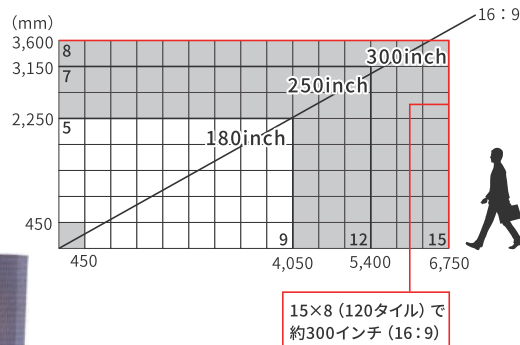

LED Display Panel

屋外での各種ステージイベントなどに最適。屋内でも使えます。

9mmピッチ LED 屋外対応

高輝度
8,000
cd/m²

日中でも
明るい
映像

屋内でも
使用可能

直射日光の下でも明るい映像は野外イベントに最適。
立体・曲面施工もできます。

クラス最高輝度の明るさ

■1タイル寸法

■仕様(1タイル)

タイルサイズ	W450 × H450 × D70mm
質量	5kg
ピクセルピッチ	9.375mm
表示画素数	横48×縦48 (2304 /タイル)
入力端子	同軸BNC

20,000円/1面 (税別)

日数掛率 B	1日	2日	3日	4日	5日	6日	7日
	1.0	1.25	1.5	1.7	1.9	2.0	2.1