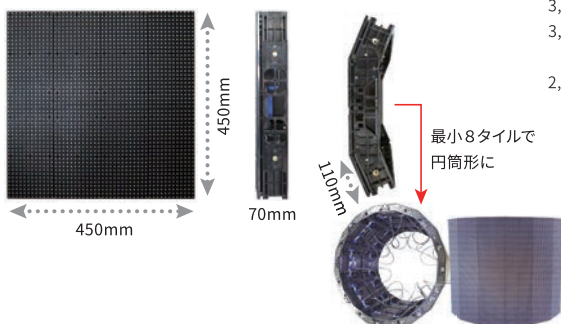

LED Display Panel

屋外での各種ステージイベントなどに最適。屋内でも使えます。

9mmピッチ LED 屋外対応

高輝度
8,000
cd/m²

日中でも
明るい
映像

屋内でも
使用可能

直射日光の下でも明るい映像は野外イベントに最適。
立体・曲面施工もできます。

クラス最高輝度の明るさ

最大輝度8,000cd/m²で、直射日光の下でも明るい映像表示。
日中の屋外スポーツイベントや音楽イベントに最適です。
もちろん夜間もくっきりとした映像表示なので、時間帯を気にせず
ご利用いただけます。

屋内イベント・展示会にも手軽に使えます

コストパフォーマンスに優れたLEDとして、屋内イベントや展示会に
もご利用ください。
また、曲面施工が可能なため、思い通りの大型ディスプレイ形状を
つくり出すことができます。

■1タイル寸法

■仕様(1タイル)

タイルサイズ	W450 × H450 × D70mm
質量	5kg
ピクセルピッチ	9.375mm
表示画素数	横48×縦48 (2304 /タイル)
入力端子	同軸BNC

20,000円/1面 (税別)

日数掛率 B	1日	2日	3日	4日	5日	6日	7日
	1.0	1.25	1.5	1.7	1.9	2.0	2.1