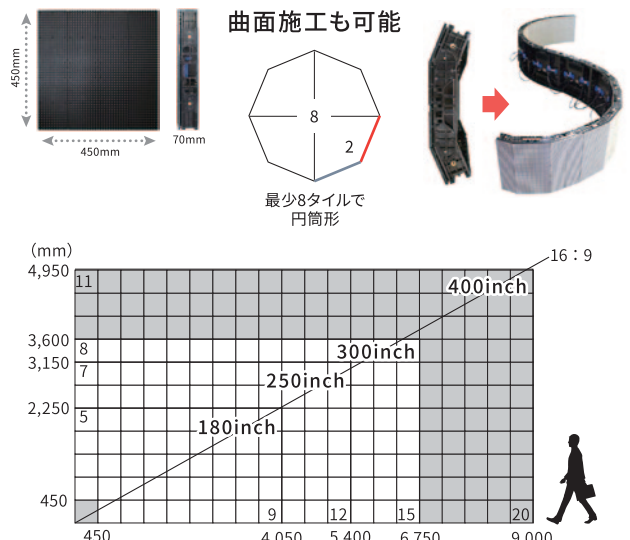

### GL9、L9375ともに曲面施工もできます

GL9、L9375ともに曲面施工が可能。円形やウェーブなど思い通りの形に組むことができます。また、GL9はカーボンフレーム採用の軽量タイプで、シースルーと遮光のどちらの使い方も選択可能です。

WINVISION GL9 (600×600、600×1,200)

タイルサイズ	W600 × H600 × D65mm	W600 × H1,200 × D65mm
質量	5.3kg	9~9.7kg
画素ピッチ	9.375mm	9.375mm
輝度	5,000 cd/m <sup>2</sup>	5,000 cd/m <sup>2</sup>
表示画素数	横64×縦64 (4,096 / タイル)	横64×縦128 (8,192 / タイル)
消費電力	200W	400W

日数掛率B **30,000円/1面/1日 (税別)** **60,000円/1面/1日 (税別)**

こちらの商品は、設置場所や、ご利用時間により、料金が異なる場合があります。別途見積り致しますので、まずはお電話にてお問い合わせください。

LDS L9375

タイルサイズ	W450 × H450 × D70mm
質量	5kg
画素ピッチ	9.375mm
輝度	8,000 cd/m <sup>2</sup>
表示画素数	横48×縦48 (2,304 / タイル)
消費電力	-