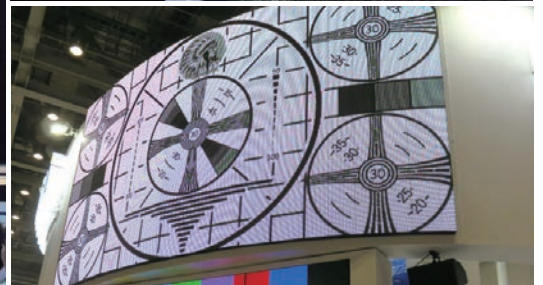

LED Display Panel

屋外での各種ステージイベントなどに最適。屋内でも使えます。

9mmピッチ LED 屋外対応

高輝度
8,000
cd/m²

日中でも
明るい
映像

屋内でも
使用可能

直射日光の下でも明るい映像は野外イベントに最適。
立体・曲面施工もできます。

クラス最高輝度の明るさ

最大輝度8,000cd/m²で、直射日光の下でも明るい映像表示。
日中の屋外スポーツイベントや音楽イベントに最適です。
もちろん夜間もくっきりとした映像表示なので、時間帯を気にせず
ご利用いただけます。

屋内イベント・展示会にも手軽に使えます

コストパフォーマンスに優れたLEDとして、屋内イベントや展示会に
もご利用ください。
また、曲面施工が可能なため、思い通りの大型ディスプレイ形状を
つくり出すことができます。

■1タイル寸法

■仕様(1タイル)

タイルサイズ	W450 × H450 × D70mm
質量	5kg
ピクセルピッチ	9.375mm
表示画素数	横48×縦48 (2304 /タイル)
入力端子	同軸BNC

20,000円/1面 (税別)

日数掛率 B	1日	2日	3日	4日	5日	6日	7日
	1.0	1.25	1.5	1.7	1.9	2.0	2.1