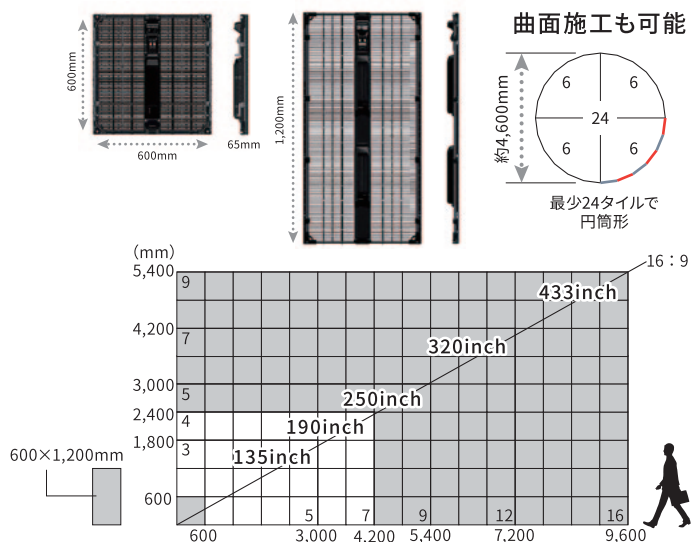

屋外イベントに最適な高輝度LED。

屋外用 9mmピッチLEDビジョン

5,000~8,000cd/m²の高輝度で、
屋外イベントでも明るく視認性の高い映像。

クラス最高輝度の明るさ

最大輝度はGL9が5,000cd/m²。L9375が8,000cd/m²。直射日光の下でも明るい映像表示で、日中の屋外イベントだけでなく、夜間や音楽イベントなどにも最適です。GL9は、シーズルー仕様にもできます。

GL9、L9375ともに曲面施工もできます

GL9、L9375ともに曲面施工が可能。円形やウェーブなど思い通りの形に組むことができます。また、GL9はカーボンフレーム採用の軽量タイプで、シーズルーと遮光のどちらの使い方も選択可能です。

WINVISION GL9 (600×600、600×1,200)

タイルサイズ	W600 × H600 × D65mm	W600 × H1,200 × D65mm
質量	5.3kg	9~9.7kg
画素ピッチ	9.375mm	9.375mm
輝度	5,000 cd/m ²	5,000 cd/m ²
表示画素数	横64×縦64(4,096 / タイル)	横64×縦128(8,192 / タイル)

日数掛率B **30,000円/1面/1日(税別)** **60,000円/1面/1日(税別)**

こちらの商品は、設置場所や、ご利用時間により、料金が異なる場合があります。別途見積り致しますので、まずはお電話にてお問い合わせください。

LDS L9375

タイルサイズ	W450 × H450 × D70mm
質量	5kg
画素ピッチ	9.375mm
輝度	8,000 cd/m ²
表示画素数	横48×縦48(2,304 / タイル)