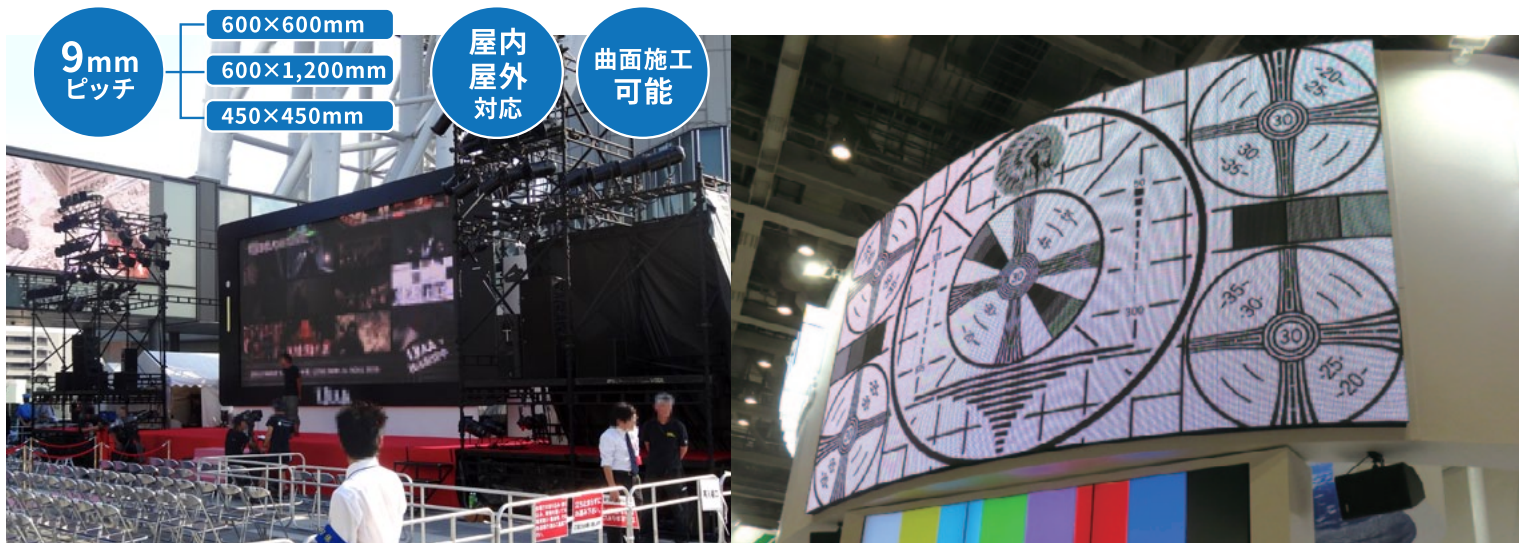

屋外イベントに最適な高輝度LED。

屋外用 9mmピッチLEDビジョン

5,000~8,000cd/m²の高輝度で、
屋外イベントでも明るく視認性の高い映像。

クラス最高輝度の明るさ

最大輝度はGL9が5,000cd/m²。L9375が8,000cd/m²。直射日光の下でも明るい映像表示で、日中の屋外イベントだけでなく、夜間や音楽イベントなどにも最適です。GL9は、シーズルー仕様にもできます。

GL9、L9375ともに曲面施工もできます

GL9、L9375ともに曲面施工が可能。円形やウェーブなど思い通りの形に組むことができます。また、GL9はカーボンフレーム採用の軽量タイプで、シーズルーと遮光のどちらの使い方も選択可能です。

WINVISION GL9 (600×600、600×1,200)

タイルサイズ	W600 × H600 × D65mm	W600 × H1,200 × D65mm
質量	5.3kg	9~9.7kg
画素ピッチ	9.375mm	9.375mm
輝度	5,000 cd/m ²	5,000 cd/m ²
表示画素数	横64×縦64(4,096 / タイル)	横64×縦128(8,192 / タイル)

日数掛率B **30,000円/1面/1日(税別)** **60,000円/1面/1日(税別)**

こちらの商品は、設置場所や、ご利用時間により、料金が異なる場合があります。別途見積り致しますので、まずはお電話にてお問い合わせください。

LDS L9375

タイルサイズ	W450 × H450 × D70mm
質量	5kg
画素ピッチ	9.375mm
輝度	8,000 cd/m ²
表示画素数	横48×縦48(2,304 / タイル)