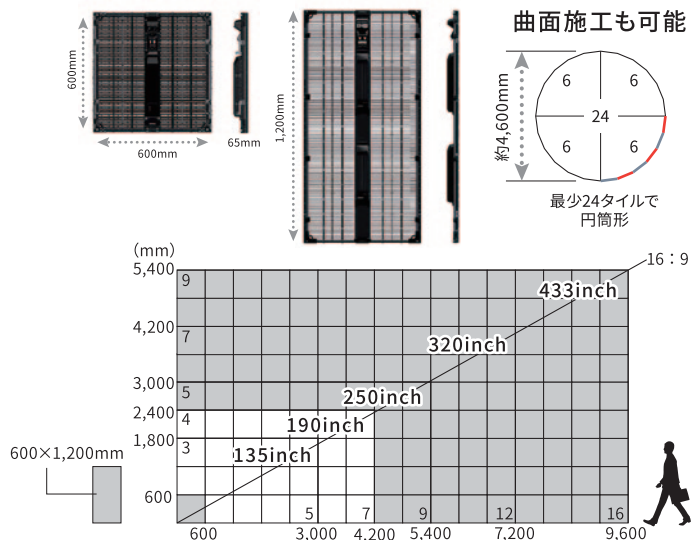

## 屋外用 9mmピッチLEDビジョン

5,000~8,000cd/m<sup>2</sup>の高輝度で、  
屋外イベントでも明るく視認性の高い映像。

### GL9、L9375ともに曲面施工もできます

GL9、L9375ともに曲面施工が可能。円形やウェーブなど思い通りの形に組むことができます。また、GL9はカーボンフレーム採用の軽量タイプで、シースルーと遮光のどちらの使い方も選択可能です。

WINVISION GL9 (600×600、600×1,200)

タイルサイズ	W600 × H600 × D65mm	W600 × H1,200 × D65mm
質量	5.3kg	9~9.7kg
画素ピッチ	9.375mm	9.375mm
輝度	5,000 cd/m <sup>2</sup>	5,000 cd/m <sup>2</sup>
表示画素数	横64×縦64 (4,096 / タイル)	横64×縦128 (8,192 / タイル)
消費電力	200W	400W

日数掛率B **30,000円/1面/1日 (税別)** **60,000円/1面/1日 (税別)**

こちらの商品は、設置場所や、ご利用時間により、料金が異なる場合があります。別途見積り致しますので、まずはお電話にてお問い合わせください。

LDS L9375

タイルサイズ	W450 × H450 × D70mm
質量	5kg
画素ピッチ	9.375mm
輝度	8,000 cd/m <sup>2</sup>
表示画素数	横48×縦48 (2,304 / タイル)
消費電力	-