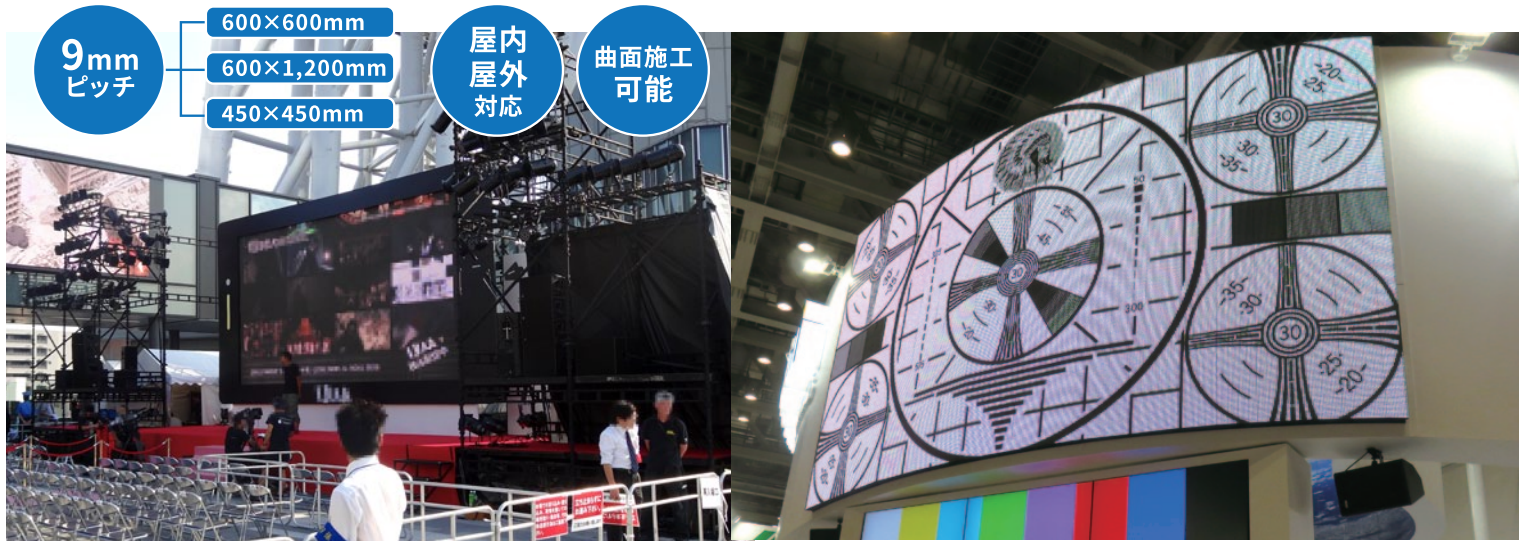

屋外イベントに最適な高輝度LED。

## 屋外用 9mmピッチLEDビジョン

5,000~8,000cd/m<sup>2</sup>の高輝度で、  
屋外イベントでも明るく視認性の高い映像。

### GL9、L9375ともに曲面施工もできます

GL9、L9375ともに曲面施工が可能。円形やウェーブなど思い通りの形に組むことができます。また、GL9はカーボンフレーム採用の軽量タイプで、シースルーと遮光のどちらの使い方も選択可能です。

WINVISION GL9 (600×600、600×1,200)

タイルサイズ	W600 × H600 × D65mm	W600 × H1,200 × D65mm
質量	5.3kg	9~9.7kg
画素ピッチ	9.375mm	9.375mm
輝度	5,000 cd/m <sup>2</sup>	5,000 cd/m <sup>2</sup>
表示画素数	横64×縦64 (4,096 / タイル)	横64×縦128 (8,192 / タイル)
消費電力	200W	400W

日数掛率B **30,000円/1面/1日 (税別)** **60,000円/1面/1日 (税別)**

こちらの商品は、設置場所や、ご利用時間により、料金が異なる場合があります。別途見積り致しますので、まずはお電話にてお問い合わせください。

LDS L9375

タイルサイズ	W450 × H450 × D70mm
質量	5kg
画素ピッチ	9.375mm
輝度	8,000 cd/m <sup>2</sup>
表示画素数	横48×縦48 (2,304 / タイル)
消費電力	-