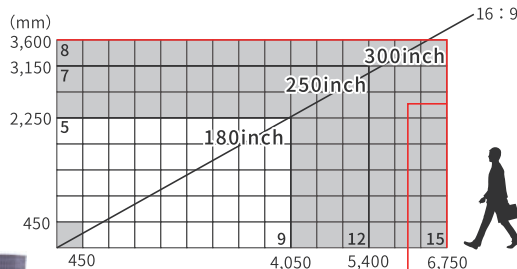

LED Display Panel

屋外での各種ステージイベントなどに最適。屋内でも使えます。

直射日光の下でも明るい映像は野外イベントに最適。
立体・曲面施工もできます。

クラス最高輝度の明るさ

最大輝度8,000cd/m²で、直射日光の下でも明るい映像表示。
日中の屋外スポーツイベントや音楽イベントに最適です。
もちろん夜間もくっきりとした映像表示なので、時間帯を気にせず
ご利用いただけます。

屋内イベント・展示会にも手軽に使えます

コストパフォーマンスに優れたLEDとして、屋内イベントや展示会に
もご利用ください。
また、曲面施工が可能なため、思い通りの大型ディスプレイ形状を
つくり出すことができます。

■1タイル寸法

15×8 (120タイル) で
約300インチ (16:9)

■仕様(1タイル)

タイルサイズ	W450 × H450 × D70mm
質量	5kg
ピクセルピッチ	9.375mm
表示画素数	横48×縦48 (2304 /タイル)
入力端子	同軸BNC

20,000円/1面 (税別)

日数掛率	1日	2日	3日	4日	5日	6日	7日
B	1.0	1.25	1.5	1.7	1.9	2.0	2.1