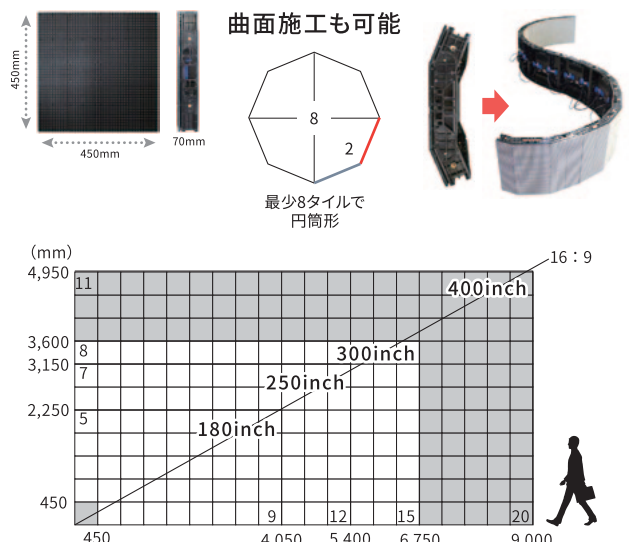

屋外イベントに最適な高輝度LED。

屋外用 9mmピッチLEDビジョン

5,000~8,000cd/m²の高輝度で、
屋外イベントでも明るく視認性の高い映像。

クラス最高輝度の明るさ

最大輝度はGL9が5,000cd/m²。L9375が8,000cd/m²。直射日光の下でも明るい映像表示で、日中の屋外イベントだけでなく、夜間や音楽イベントなどにも最適です。GL9は、シーズルー仕様にもできます。

GL9、L9375ともに曲面施工もできます

GL9、L9375ともに曲面施工が可能。円形やウェーブなど思い通りの形に組むことができます。また、GL9はカーボンフレーム採用の軽量タイプで、シーズルーと遮光のどちらの使い方も選択可能です。

WINVISION GL9 (600×600、600×1,200)

タイルサイズ	W600 × H600 × D65mm	W600 × H1,200 × D65mm
質量	5.3kg	9~9.7kg
画素ピッチ	9.375mm	9.375mm
輝度	5,000 cd/m ²	5,000 cd/m ²
表示画素数	横64×縦64(4,096 / タイル)	横64×縦128(8,192 / タイル)

日数掛率B **30,000円/1面/1日(税別)** **60,000円/1面/1日(税別)**

こちらの商品は、設置場所や、ご利用時間により、料金が異なる場合があります。別途見積り致しますので、まずはお電話にてお問い合わせください。

LDS L9375

タイルサイズ	W450 × H450 × D70mm
質量	5kg
画素ピッチ	9.375mm
輝度	8,000 cd/m ²
表示画素数	横48×縦48(2,304 / タイル)