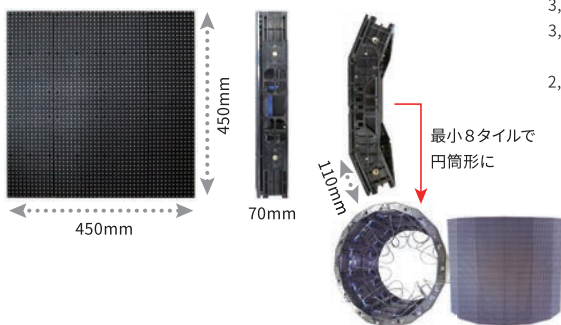

LED Display Panel

屋外での各種ステージイベントなどに最適。屋内でも使えます。

直射日光の下でも明るい映像は野外イベントに最適。
立体・曲面施工もできます。

クラス最高輝度の明るさ

最大輝度8,000cd/m²で、直射日光の下でも明るい映像表示。
日中の屋外スポーツイベントや音楽イベントに最適です。
もちろん夜間もくっきりとした映像表示なので、時間帯を気にせず
ご利用いただけます。

屋内イベント・展示会にも手軽に使えます

コストパフォーマンスに優れたLEDとして、屋内イベントや展示会に
もご利用ください。
また、曲面施工が可能なため、思い通りの大型ディスプレイ形状を
つくり出すことができます。

■1タイル寸法

15×8 (120タイル) で
約300インチ (16:9)

■仕様(1タイル)

タイルサイズ	W450 × H450 × D70mm
質量	5kg
ピクセルピッチ	9.375mm
表示画素数	横48×縦48 (2304 /タイル)
入力端子	同軸BNC