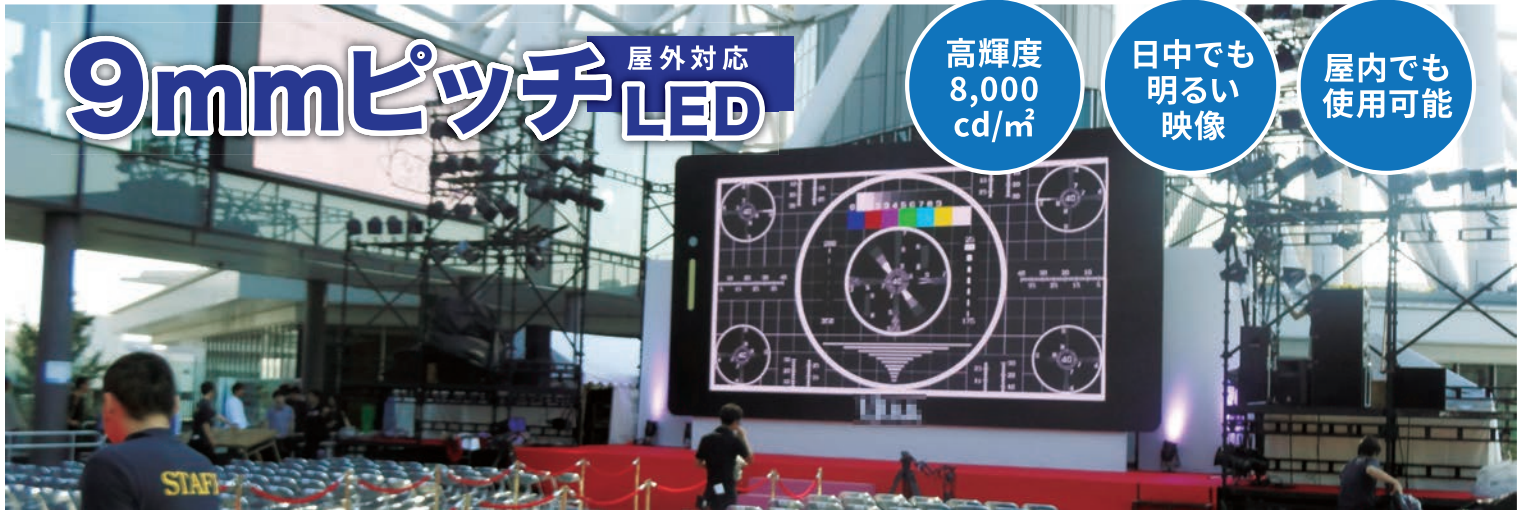

LED Display Panel

屋外での各種ステージイベントなどに最適。屋内でも使えます。

9mmピッチ LED 屋外対応

高輝度
8,000
cd/m²

日中でも
明るい
映像

屋内でも
使用可能

直射日光の下でも明るい映像は野外イベントに最適。
立体・曲面施工もできます。

クラス最高輝度の明るさ

最大輝度8,000cd/m²で、直射日光の下でも明るい映像表示。
日中の屋外スポーツイベントや音楽イベントに最適です。
もちろん夜間もくっきりとした映像表示なので、時間帯を気にせず
ご利用いただけます。

屋内イベント・展示会にも手軽に使えます

コストパフォーマンスに優れたLEDとして、屋内イベントや展示会に
もご利用ください。
また、曲面施工が可能なため、思い通りの大型ディスプレイ形状を
つくり出すことができます。

■1タイル寸法

■仕様(1タイル)

タイルサイズ	W450 × H450 × D70mm
質量	5kg
ピクセルピッチ	9.375mm
表示画素数	横48×縦48 (2304 /タイル)
入力端子	同軸BNC

20,000円/1面 (税別)

日数掛率 B	1日	2日	3日	4日	5日	6日	7日
	1.0	1.25	1.5	1.7	1.9	2.0	2.1