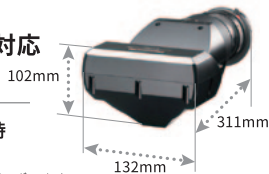

Projector Lens

至近距離から大画面投写が可能。

超短焦点プロジェクターレンズ

至近距離から大画面投写ができるプロジェクターレンズ。
スペースの制約から解放されます。

Panasonic ET-D75LE90

3チップDLP方式の
大型プロジェクター対応

対応プロジェクター装着時
投影距離

※±5%程度の誤差が生じる場合がございます。
※PT-DZ21KとPT-RZ12KJのXY値は同じです。

スクリーン	距離 (X)	高さ (Y)
120インチ	0.97	0.57
150インチ	1.20	0.66
200インチ	1.59	0.81
250インチ	1.97	0.97
300インチ	2.36	1.12
350インチ	2.74	1.27
400インチ	3.13	1.43
500インチ	3.90	1.74

外形寸法	W154 × H154 × D448.5mm
質量	6.5kg

70,000円/1日 (税別) 日数掛率B

Panasonic ET-DLE030

6,000~10,000lmのプロジェクターに
設置して、至近距離から大画面投写

対応プロジェクター装着時
投影距離

※±5%程度の誤差が生じる場合がございます。
※PT-DZ21KとPT-RZ12KJのXY値は同じです。

スクリーン	距離 (X)	高さ (Y)
100インチ	0.82	0.63
120インチ	0.98	0.73
150インチ	1.23	0.88
200インチ	1.63	1.13
250インチ	2.04	1.38
300インチ	2.45	1.63
350インチ	2.85	1.89

外形寸法	W132 × H102 × D311mm
質量	1.3kg

20,000円/1日 (税別) 日数掛率B

レンズのみのレンタルは行っておりません。ご要望の際はお問い合わせください。