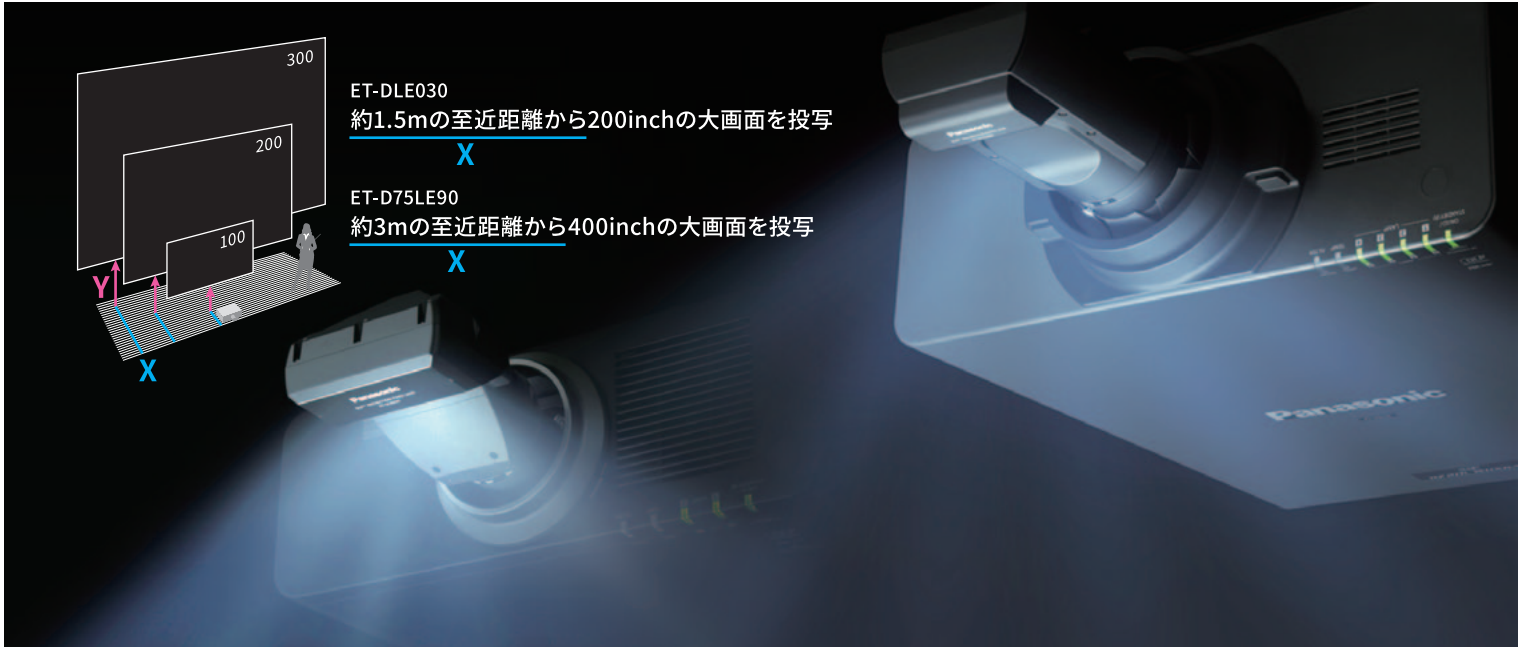

Projector Lens

至近距離から大画面投写が可能。

超短焦点プロジェクターレンズ

至近距離から大画面投写ができるプロジェクターレンズ。
スペースの制約から解放されます。

Panasonic ET-D75LE90

3チップDLP方式の
大型プロジェクター対応

対応プロジェクター装着時
投影距離

※±5%程度の誤差が生じる場合がございます。
※PT-DZ21KとPT-RZ12KJのXY値は同じです。

スクリーン	距離 (X)	高さ (Y)
120インチ	0.97	0.57
150インチ	1.20	0.66
200インチ	1.59	0.81
250インチ	1.97	0.97
300インチ	2.36	1.12
350インチ	2.74	1.27
400インチ	3.13	1.43
500インチ	3.90	1.74

外形寸法	W154 × H154 × D448.5mm
質量	6.5kg

70,000円/1日 (税別) 日数掛率B

Panasonic ET-DLE030

6,000~10,000lmのプロジェクターに
設置して、至近距離から大画面投写

対応プロジェクター装着時
投影距離

※±5%程度の誤差が生じる場合がございます。
※PT-DZ21KとPT-RZ12KJのXY値は同じです。

スクリーン	距離 (X)	高さ (Y)
100インチ	0.82	0.63
120インチ	0.98	0.73
150インチ	1.23	0.88
200インチ	1.63	1.13
250インチ	2.04	1.38
300インチ	2.45	1.63
350インチ	2.85	1.89

外形寸法	W132 × H102 × D311mm
質量	1.3kg

20,000円/1日 (税別) 日数掛率B

レンズのみのレンタルは行っておりません。ご要望の際はお問い合わせください。