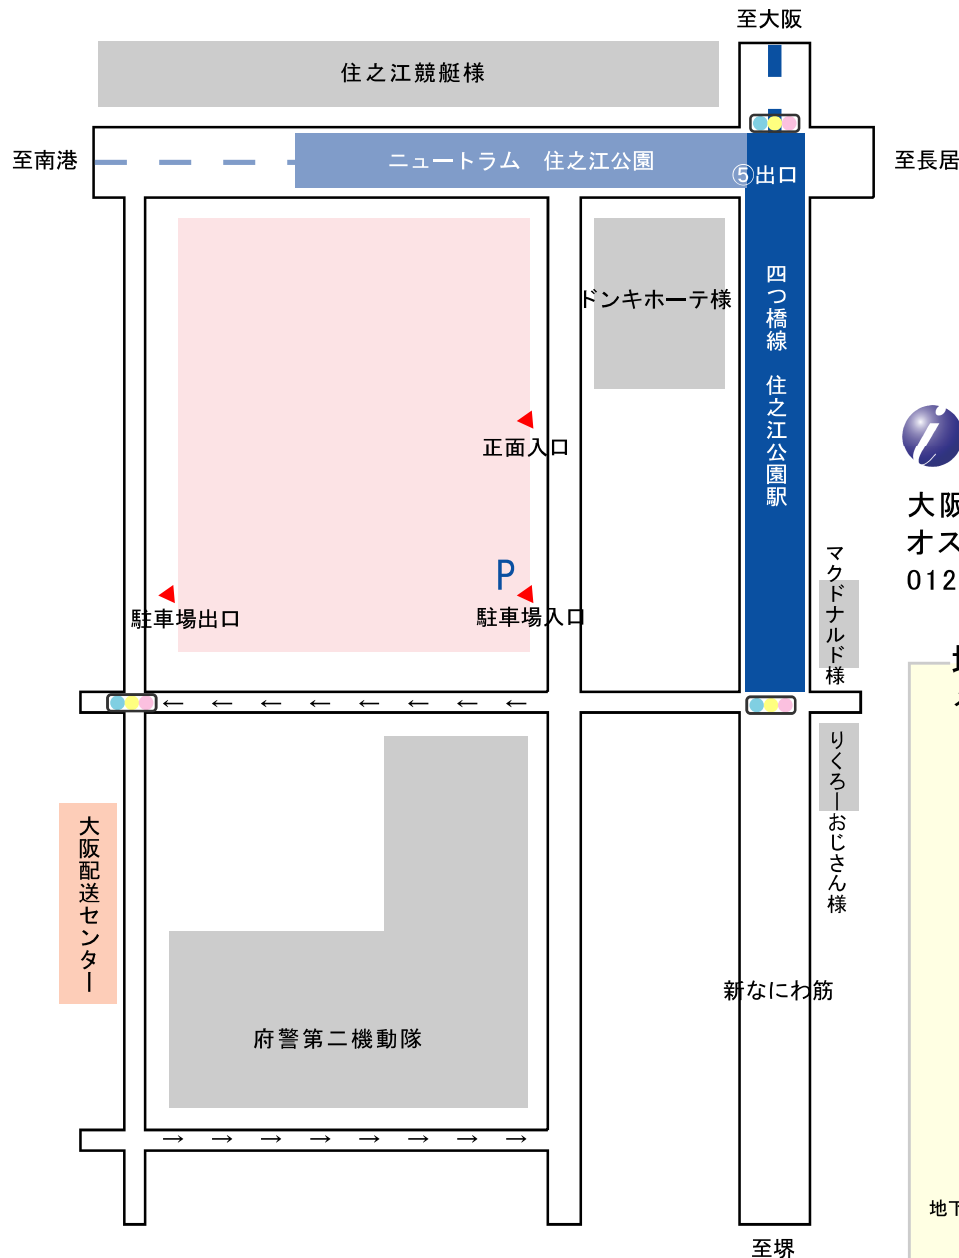

新事務所に越しのお客様へ

お車までお越しの際はオスカードリーム地下駐車場をご利用ください。

お引取りにいらっしゃったお客様は、警備員に「アイレスに機器引取り」と申し上げてくださいましたら、案内していただけます。

警備員がいない場合は地下駐車場入り口降りてすぐ右側の駐車場番号「0番」にて駐車しメインエレベータにて8Fにお越しくださいませ。

電車でいらっしゃるお客様は5号出口よりオスカードリーム正面入り口のエレベータより8Fへお越しくださいませ。

大阪府大阪市住之江区新北島1-2-1
オスカードリーム8F
0120-037-103

地下駐車場MAP

メインエレベータより8Fへお越しくださいませ。